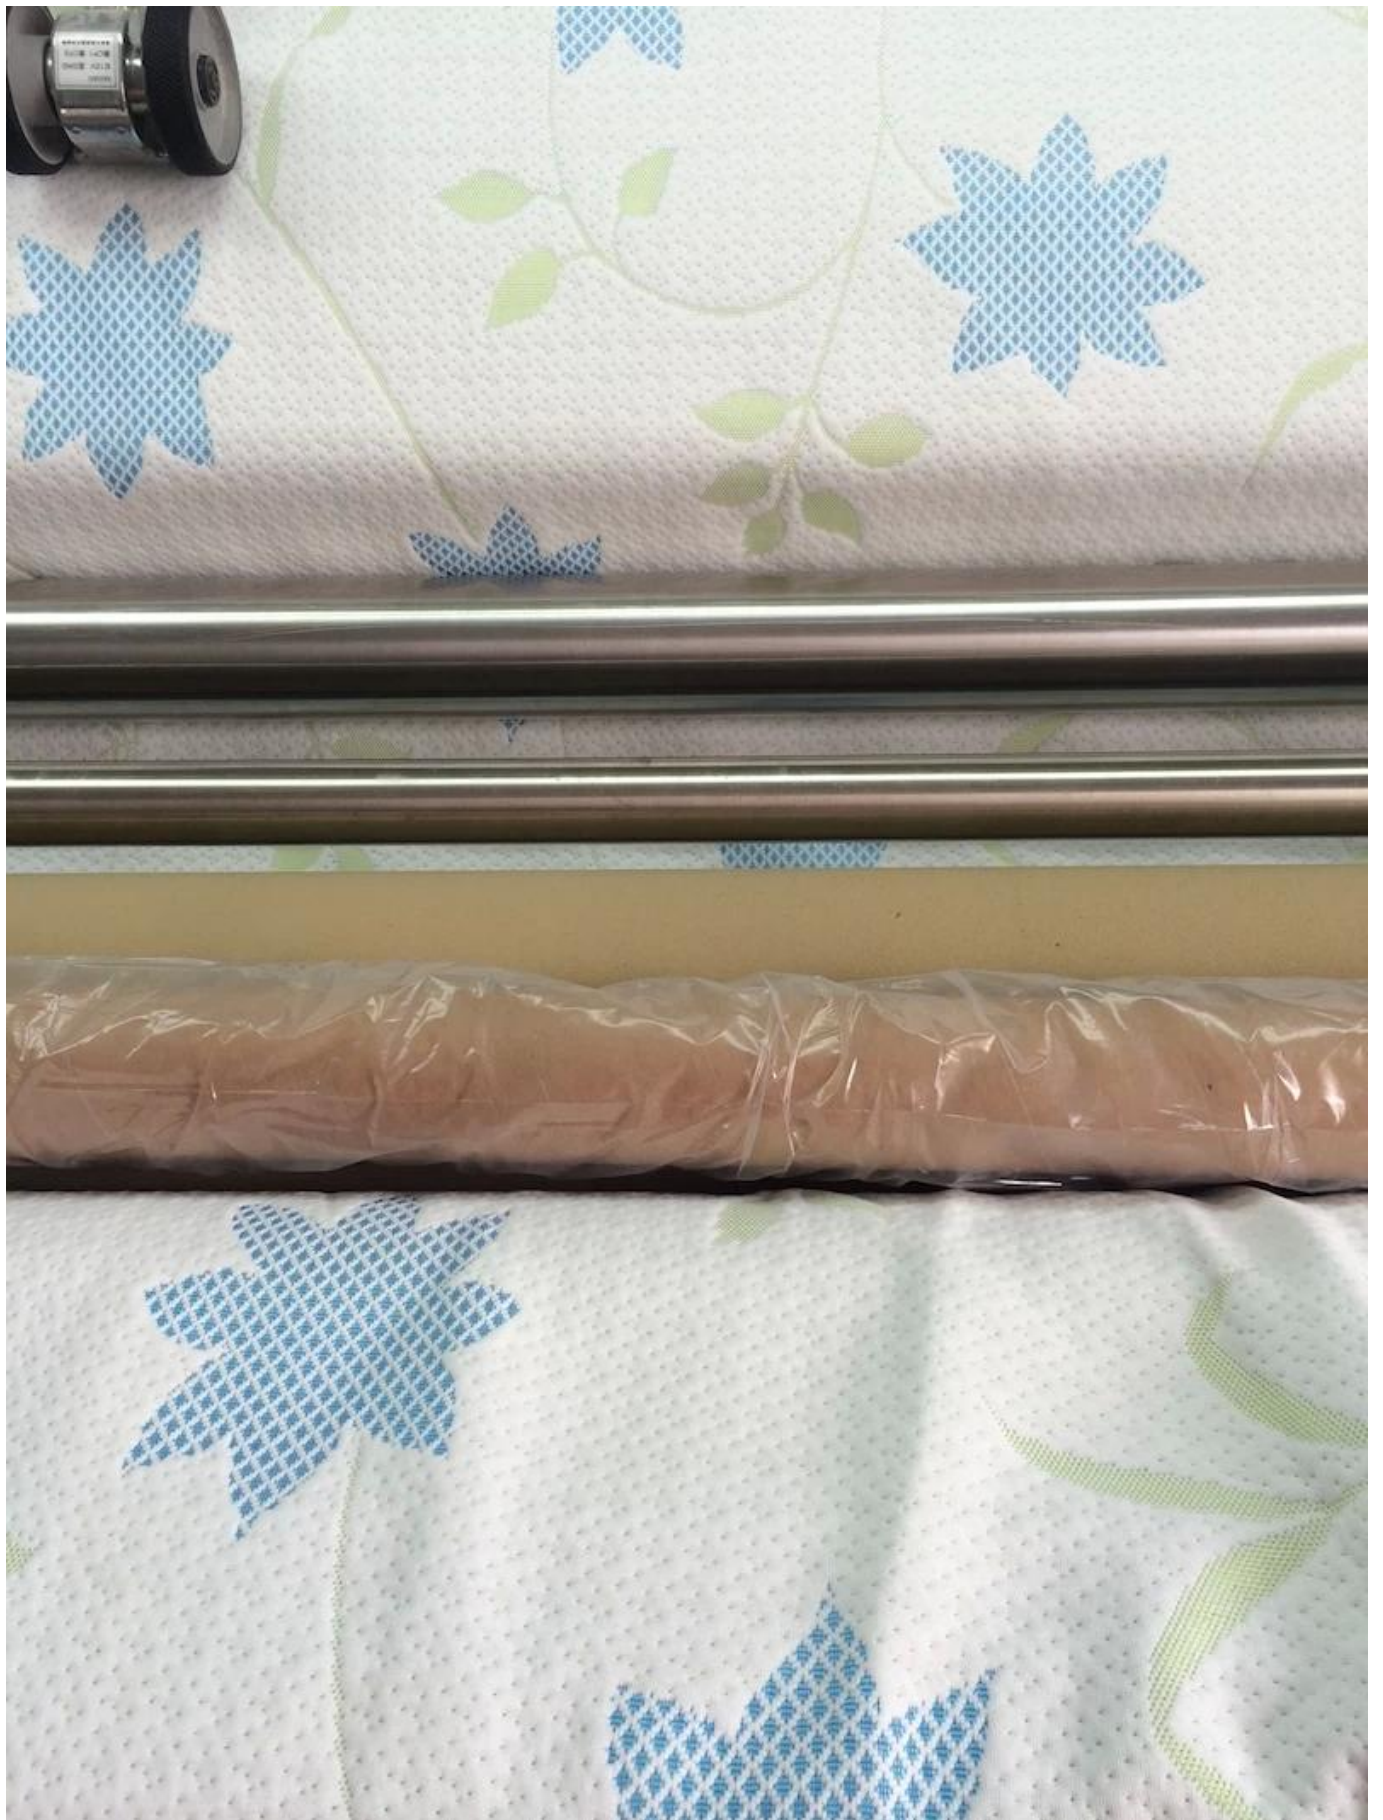

Quality Control