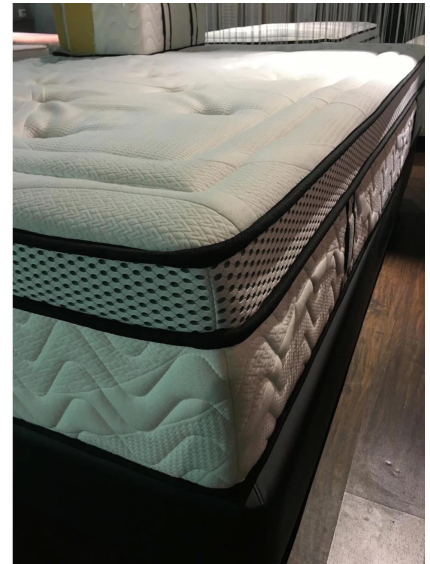

Application