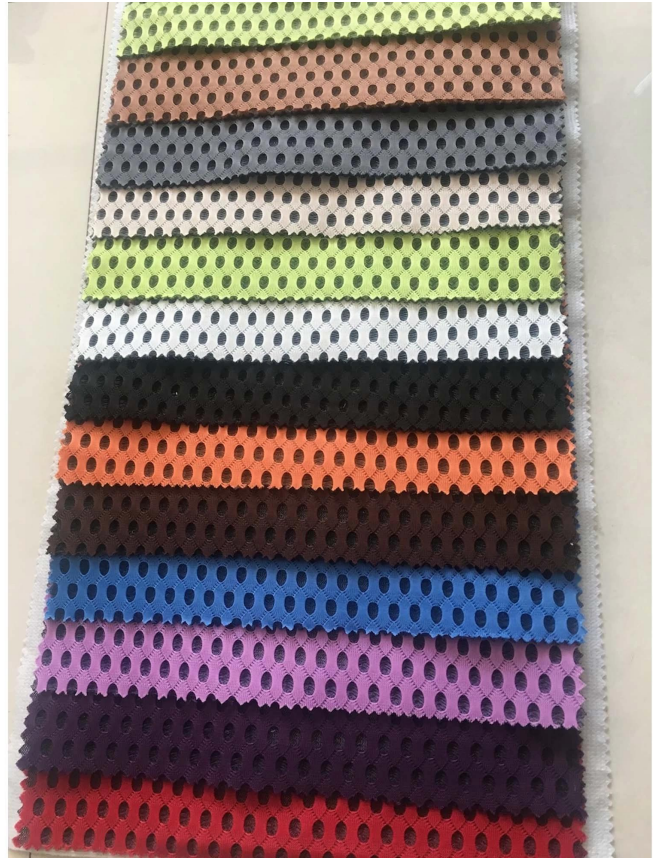

Quick Details

Material	100% poli
Largura	220cm
Inscrição	Colchão, bolsa, roupa de cama, carro, sapatos, sofá, estofados homotextile
Item	Valor
Característica	Macio, respirável, rapidamente seco, confortável, elástico
peso	250gsm
Capacidade de fornecimento	300000M/MÊS
Cor	Atendendo ao pedido
Técnicas	Wapr tricotado
Amostra	amostra grátis para enviar
Pacote	Pacote de rolo
Pagamento	LC,DA,DP,TT e assim por diante

ESTE TECIDO PODE SER USADO PARA BORDA DE COLCHÃO, MÓVEIS.

Também oferecemos muitos tipos de produtos para sua escolha. Por favor, clique nestas palavras e encontre sua necessidade:

[Fornecedor de tecido de borda de colchão](#)
[Tecido de borda de colcha de colchão da China](#)
[China Fábrica de componentes de colchão](#)

Product Details

Application

Quality Control

BEST MATERIAL

DETAILS NOTE DOWN

DETAILS ON FABRIC

FABRIC FIRST TIME CHECKING

WEIGHT CHECKING

*Esperamos que você possa ser nosso convidado ,China é uma lindo
Esperamos que nós posso crescer acima o negócio juntos e desenvolve melhor e moda colchão*

Fair

Consumer Evaluation

Fabricamos todos os tipos de tecido de malha jacquard de colchão (cânhamo, orgânico, tencel, algodão, retardador de chama, aloe vera, bambu, tecido de resfriamento, cobre e assim por diante) tecido de tricot de colchão, tecido de cetim de colchão, tecido de colchão tc, capa de colchão, travesseiro Capa e tecido de borda de colchão, capa de base de colchão e componentes de colchão (tecido antiderrapante, fio, almofada de flet, fita...)