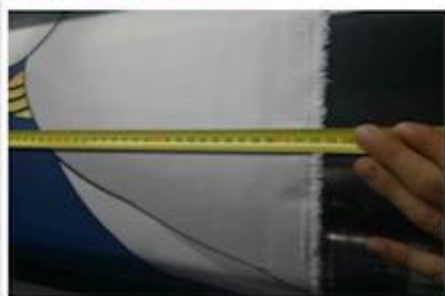

WIDTH CHECKING