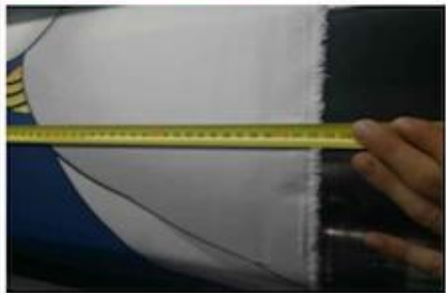

impressão de tecido de cetim, é toque macio, impressão colorida, top barato, amplamente utilizado para colchão de rede de mola e matérias acolchoadas, matéria de espuma de esponja. Mais de 5000designs podem fornecer para você escolher.

Product Details

Quality Control

BEST MATERIAL

DETAILS NOTE DOWN

DETAILS ON FABRIC

FABRIC FIRST TIME CHECKING

WEIGHT CHECKING

WIDTH CHECKING