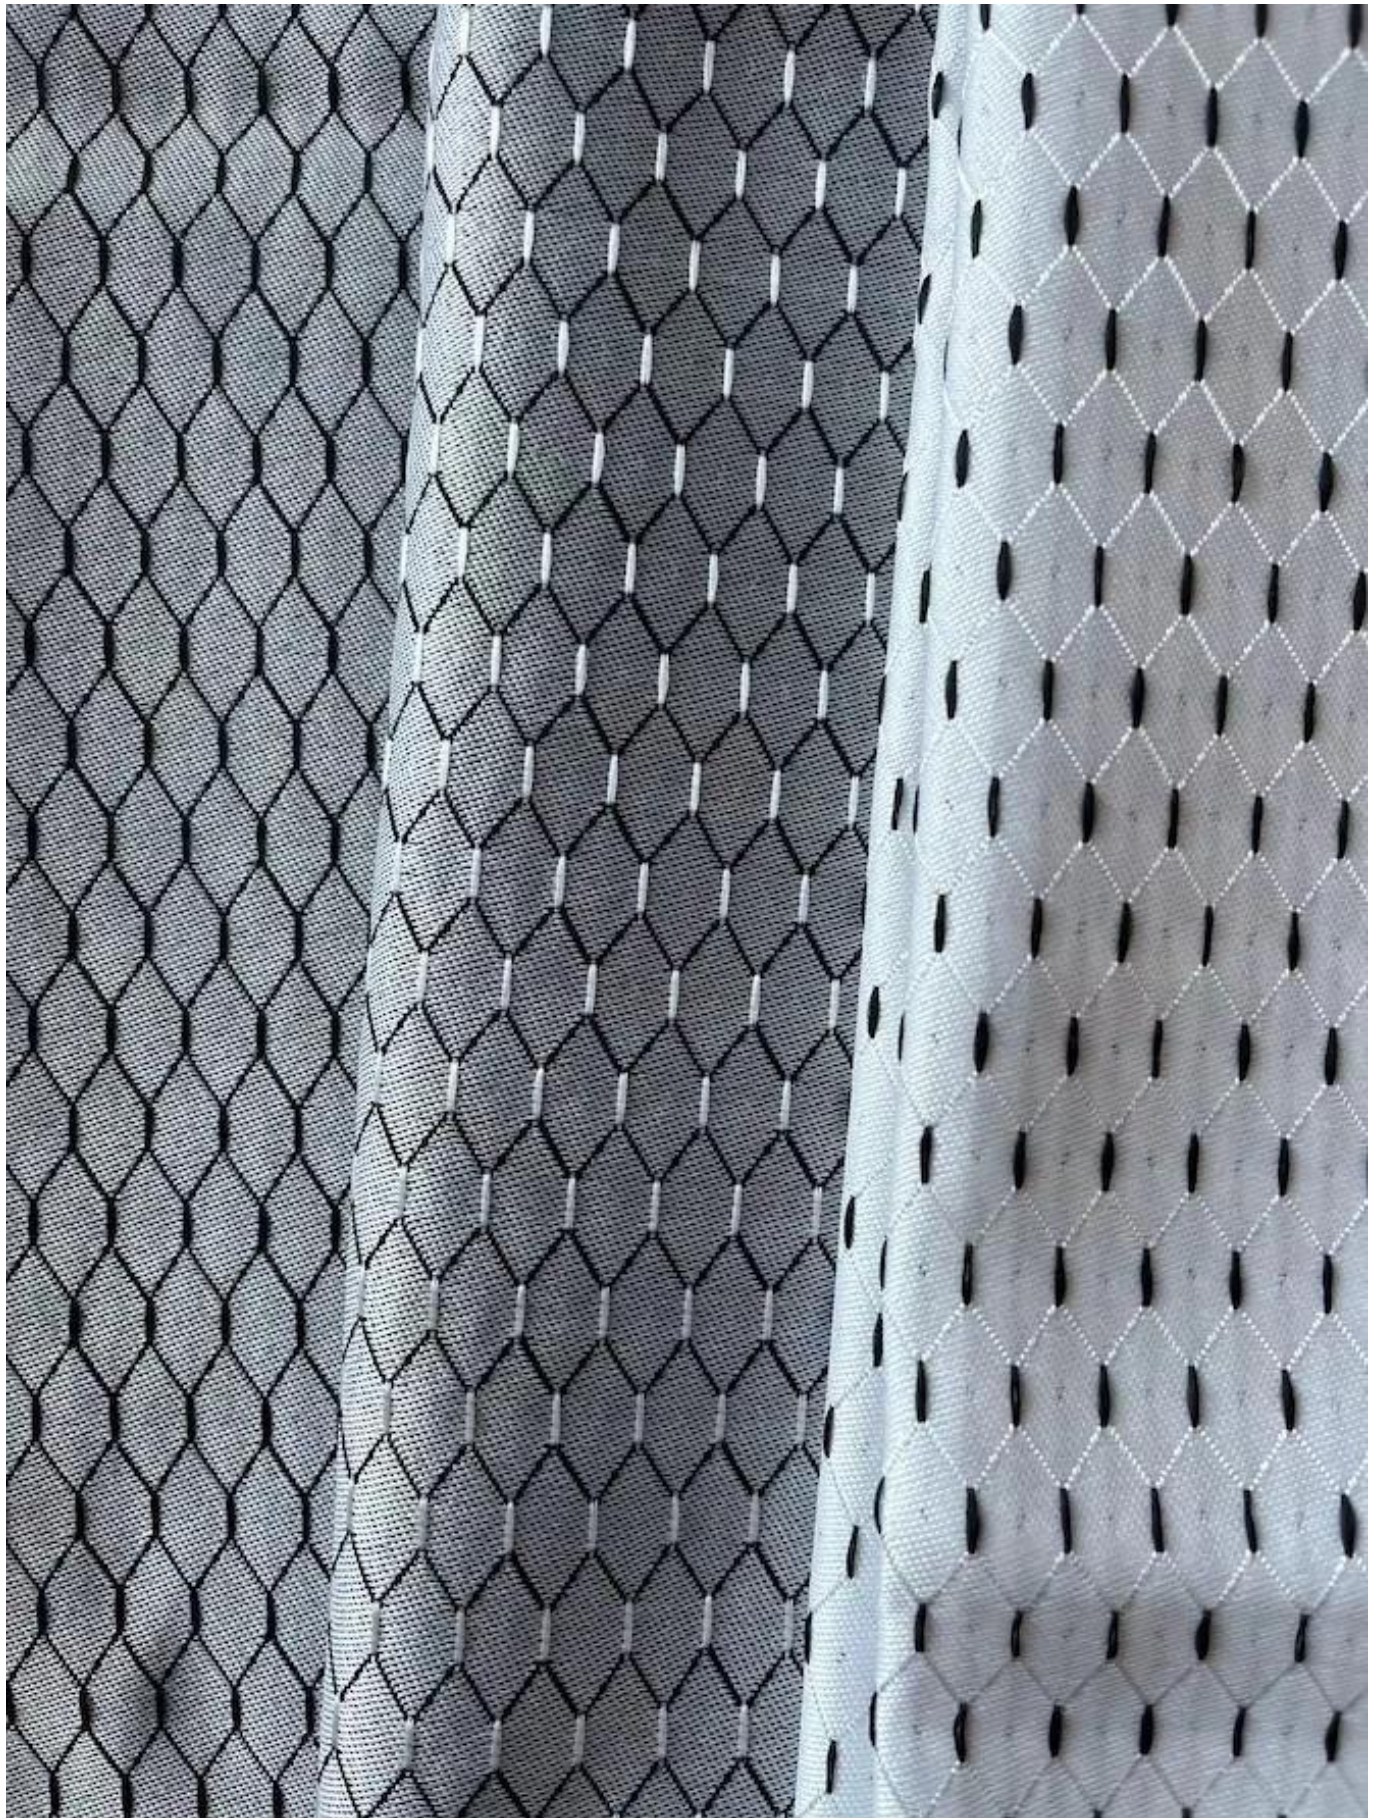

Product Details