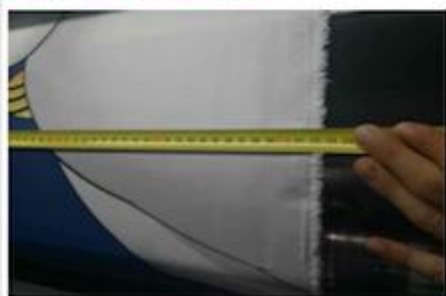

## Quick Details

Material	100% Poliéster
Largura	210-224CM
Inscrição	COLCHÃO, CAMA, HOMETEXTILE
<b>Item</b>	<b>Valor</b>
peso	60-115gsm
Capacidade de entrega	Grande quantidade de
cor	De acordo com o pedido
TÉCNICAS	MALHA WARP
Característica	TOQUE SUAVE, IMPRESSÃO COLORIDA, MAIS BARATO
Amostra	amostra grátis para enviar
pacote	EMBALAGEM DE ROLO
Pagamento	LC, DA, DP, TT e assim por diante

## Product Details

Quality Control

**BEST MATERIAL**

**DETAILS NOTE DOWN**

**DETAILS ON FABRIC**

**FABRIC FIRST TIME CHECKING**

**WEIGHT CHECKING**

**WIDTH CHECKING**