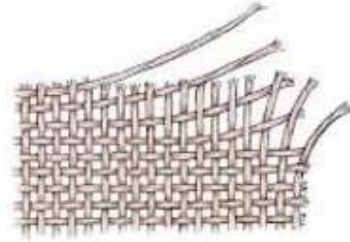

Quick Details

Material	PP/POLI
Largura	20-50 mm
Inscrição	Uso de fita de colchão para colchão de rede de mola, colchão de espuma, sofás
Item	Valor
Estrutura	De malha ou tecido
Capacidade de fornecimento	10000000m/mês
Cor	De acordo com o pedido
Característica	Alta qualidade, fazendo com que o colchão pareça valioso
Amostra	amostra grátis para enviar
Pacote	Embalagem da caixa ou embalagem do saco
Pagamento	LC,DA,DP,TT e assim por diante

Fita de colchão aplicada para fita de colchão e móveis. A estrutura, cores, material podem ser personalizados. nós podemos fornecê-lo com tipos de acessórios/componentes de colchão.

E podemos misturar o recipiente com esses acessórios para sua conveniência. Isso economizará seu tempo e custo.

Também oferecemos muitos tipos de produtos para sua escolha. Por favor, clique nestas palavras e encontre sua necessidade:

[Tecido não tecido para móveis Stich bond](#)

[Imprimindo hometextile de cetim à venda](#)

[China fornecedor de fita de colchão](#)

Product Details

knitted structure

woven structure

Application

Quality Control

BEST MATERIAL

DETAILS NOTE DOWN