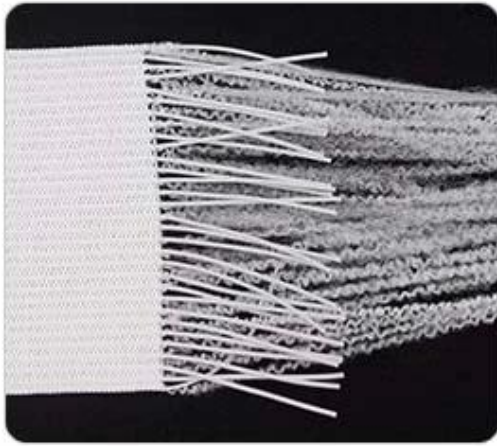

Quick Details

Material	PP/POLI
Largura	20-50 mm
Inscrição	Uso de fita de colchão para colchão de rede de mola, colchão de espuma, sofás
Item	Valor
Estrutura	De malha ou tecido
Capacidade de fornecimento	10000000m/mês
Cor	De acordo com o pedido
Característica	Alta qualidade, fazendo com que o colchão pareça valioso
Amostra	amostra grátis para enviar
Pacote	Embalagem da caixa ou embalagem do saco
Pagamento	LC,DA,DP,TT e assim por diante

Fita de colchão aplicada para fita de colchão e móveis. A estrutura, cores, material podem ser personalizados. nós podemos fornecê-lo com tipos de acessórios/componentes de colchão.

E podemos misturar o recipiente com esses acessórios para sua conveniência. Isso economizará seu tempo e custo.

[China fornecedor de fita de colchão](#)

Product Details

knitted structure

woven structure

Application

Quality Control

BEST MATERIAL

DETAILS NOTE DOWN