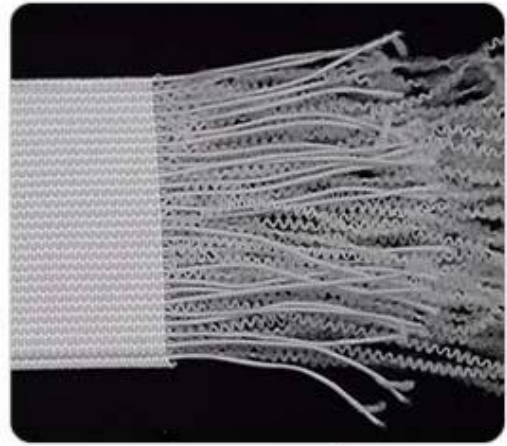

Quick Details

Material	PP/POLI
Largura	20-50 mm
Inscrição	Uso de fita de colchão para colchão de rede de mola, colchão de espuma, sofás
Item	Valor
Estrutura	De malha ou tecido
Capacidade de fornecimento	10000000m/mês
Cor	De acordo com o pedido
Característica	Alta qualidade, fazendo com que o colchão pareça valioso
Amostra	amostra grátis para enviar
Pacote	Embalagem da caixa ou embalagem do saco
Pagamento	LC,DA,DP,TT e assim por diante

Fita de colchão aplicada para fita de colchão e móveis. A estrutura, cores, material podem ser personalizados. nós podemos fornecê-lo com tipos de acessórios/componentes de colchão.

E podemos misturar o recipiente com esses acessórios para sua conveniência. Isso economizará seu tempo e custo.

[China fornecedor de fita de colchão](#)

Product Details

knitted structure

woven structure

Application

Quality Control

BEST MATERIAL

DETAILS NOTE DOWN