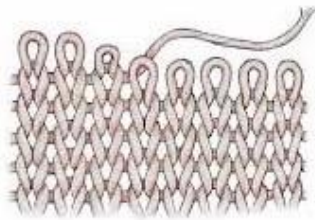

Quick Details

Material	PP/POLI
Largura	20-50 mm
Inscrição	Uso de fita de colchão para colchão de rede de mola, colchão de espuma, sofás
Item	Valor
Estrutura	De malha ou tecido
Capacidade de fornecimento	10000000m/mês
Cor	De acordo com o pedido
Característica	Alta qualidade, fazendo com que o colchão pareça valioso
Amostra	amostra grátis para enviar
Pacote	Embalagem da caixa ou embalagem do saco
Pagamento	LC,DA,DP,TT e assim por diante

Fita de colchão aplicada para fita de colchão e móveis. A estrutura, cores, material podem ser personalizados. nós podemos fornecê-lo com tipos de acessórios/componentes de colchão.

E podemos misturar o recipiente com esses acessórios para sua conveniência. Isso economizará seu tempo e custo.

[China fornecedor de fita de colchão](#)

Product Details

knitted structure

woven structure

Application

Quality Control

BEST MATERIAL

DETAILS NOTE DOWN