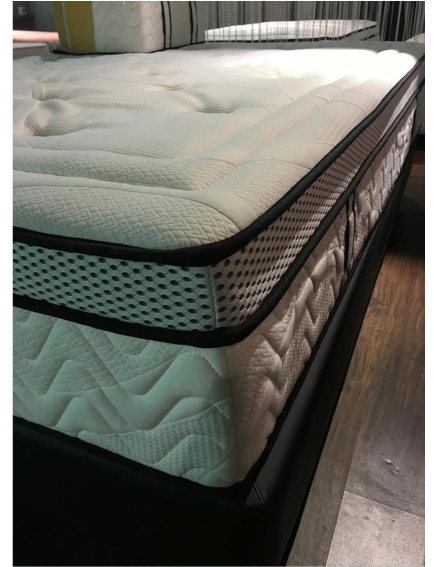

Application