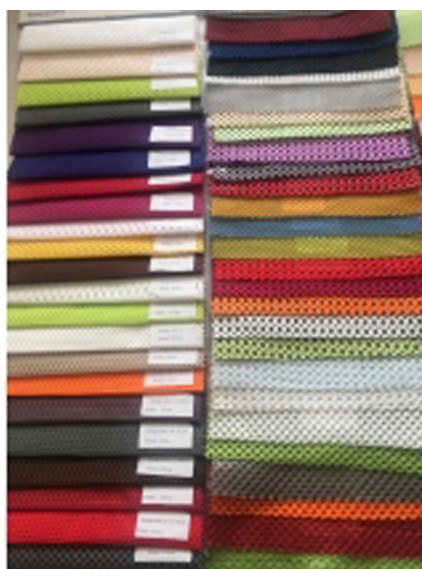

Quick Details

Material	100% poli
Largura	220cm
Inscrição	Colchão, bolsa, roupa de cama, carro, sapatos, sofá, estofados hometextile
Item	Valor
Característica	Macio, respirável, rapidamente seco, confortável, elástico
peso	250gsm
Capacidade de fornecimento	300000M/MÊS
Cor	Atendendo ao pedido
Técnicas	Wapr tricotado
Amostra	amostra grátis para enviar
Pacote	Pacote de rolo
Pagamento	LC,DA,DP,TT e assim por diante

ESTE TECIDO PODE SER USADO PARA BORDA DE COLCHÃO, MÓVEIS.

Também oferecemos muitos tipos de produtos para sua escolha. Por favor, clique nestas palavras e encontre sua necessidade:

[Fornecedor de tecido de borda de colchão](#)

[Tecido de borda de colcha de colchão da China](#)
[China Fábrica de componentes de colchão](#)

Product Details

Application

Quality Control

BEST MATERIAL

DETAILS NOTE DOWN

DETAILS ON FABRIC

FABRIC FIRST TIME CHECKING

*Esperamos que você possa ser nosso convidado ,China é uma lindo
Esperamos que nós posso crescer acima o negócio juntos e desenvolve melhor e moda colchão*

Fair

Consumer Evaluation

Fabricamos todos os tipos de tecido de malha jacquard de colchão (cânhamo, orgânico, tencel, algodão, retardador de chama, aloe vera, bambu, tecido de resfriamento, cobre e assim por diante) tecido de tricot de colchão, tecido de cetim de colchão, tecido de colchão tc, capa de colchão, travesseiro Capa e tecido de borda de colchão, capa de base de colchão e componentes de colchão (tecido antiderrapante, fio, almofada de flet, fita...)