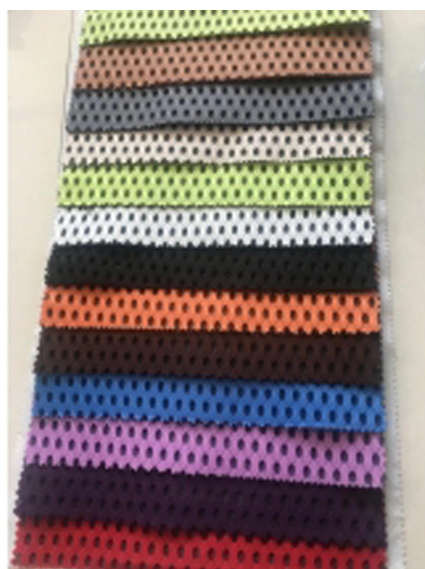

Quick Details

Material	100% poli
Largura	220cm
Inscrição	Colchão, bolsa, roupa de cama, carro, sapatos, sofá, estofados hometextile
Item	Valor
Característica	Macio, respirável, rapidamente seco, confortável, elástico
peso	250gsm
Capacidade de fornecimento	300000M/MÊS
Cor	Atendendo ao pedido
Técnicas	Wapr tricotado
Amostra	amostra grátis para enviar
Pacote	Pacote de rolo
Pagamento	LC,DA,DP,TT e assim por diante

ESTE TECIDO PODE SER USADO PARA BORDA DE COLCHÃO, MÓVEIS.

Também oferecemos muitos tipos de produtos para sua escolha. Por favor, clique nestas palavras e encontre sua necessidade:

[Fornecedor de tecido de borda de colchão](#)

[Tecido de borda de colcha de colchão da China](#)
[China Fábrica de componentes de colchão](#)

Product Details

Application

Quality Control

BEST MATERIAL

DETAILS NOTE DOWN

DETAILS ON FABRIC

FABRIC FIRST TIME CHECKING

*Esperamos que você possa ser nosso convidado ,China é uma lindo
Esperamos que nós posso crescer acima o negócio juntos e desenvolve melhor e moda colchão*

Fair

Consumer Evaluation

Fabricamos todos os tipos de tecido de malha jacquard de colchão (cânhamo, orgânico, tencel, algodão, retardador de chama, aloe vera, bambu, tecido de resfriamento, cobre e assim por diante) tecido de tricot de colchão, tecido de cetim de colchão, tecido de colchão tc, capa de colchão, travesseiro Capa e tecido de borda de colchão, capa de base de colchão e componentes de colchão (tecido antiderrapante, fio, almofada de flet, fita...)