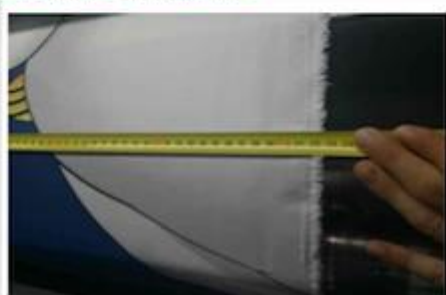

WIDTH CHECKING