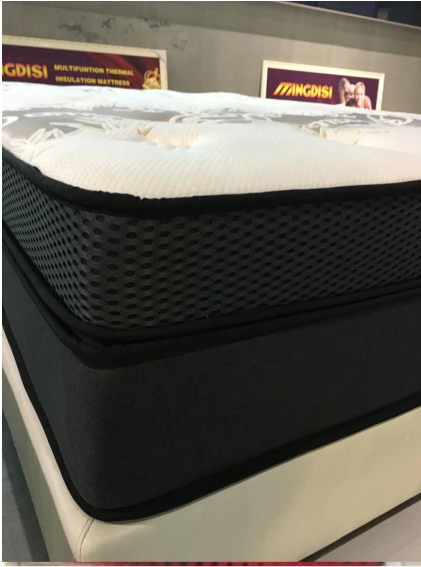

Application