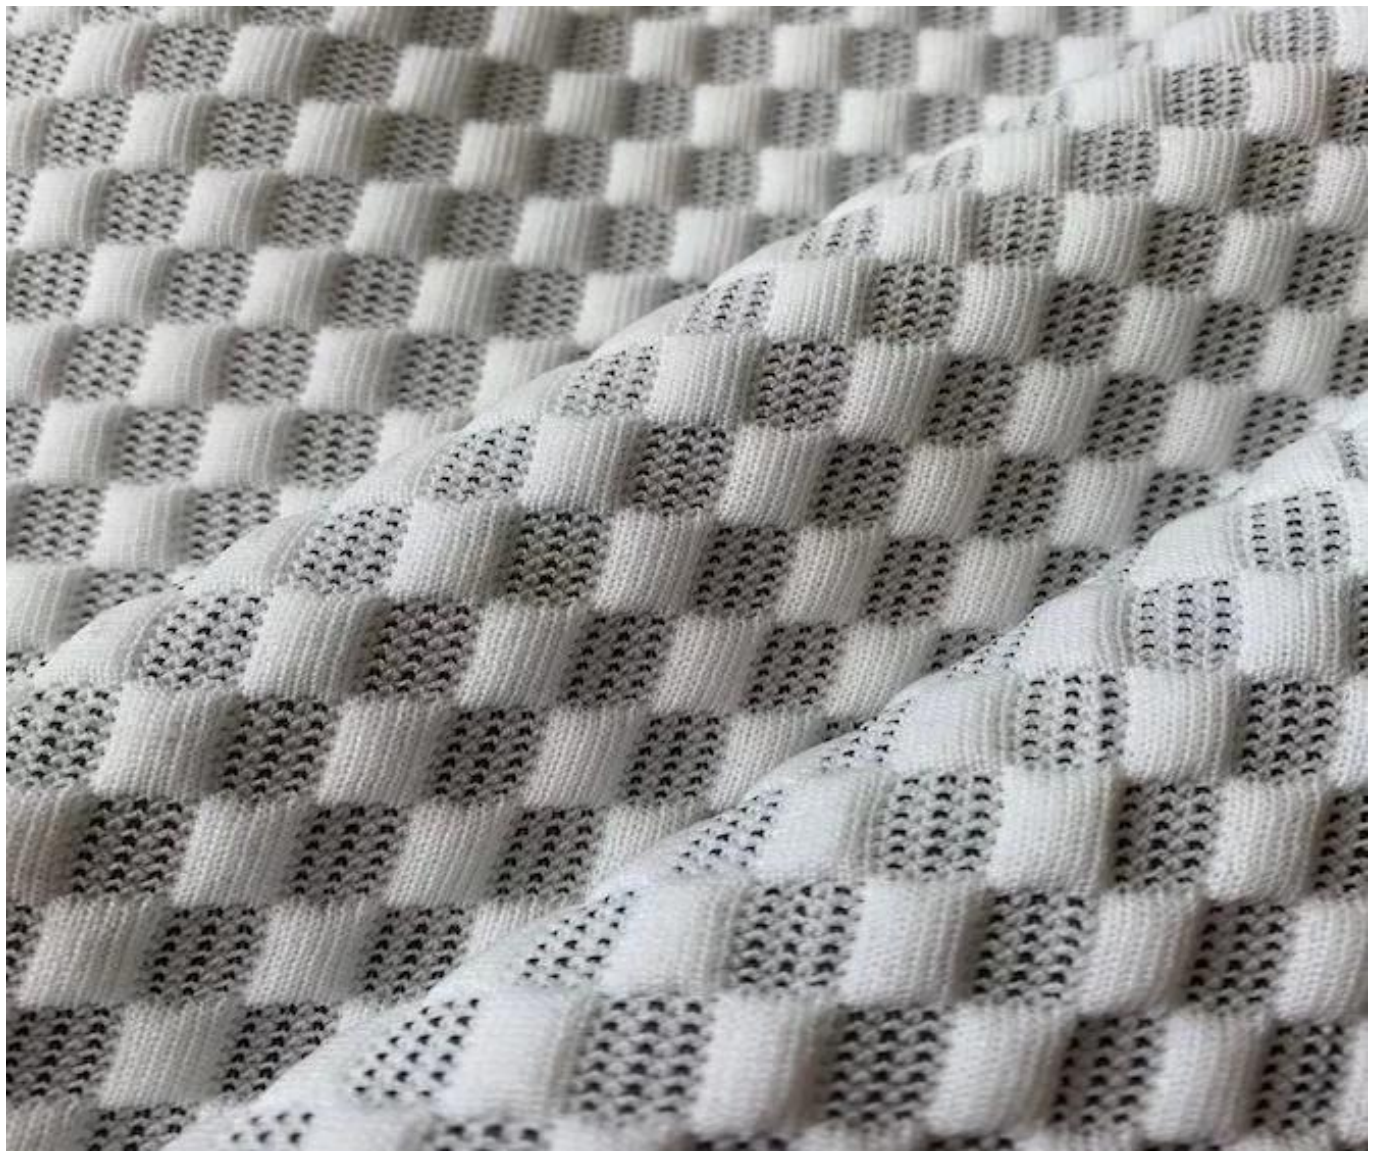

Quick Details

Material	100% poliéster, TC, bambu, aloe vera, tencel, cobre, cânhamo, resfriamento, algodão orgânico.....
Largura	210-240cm
Inscrição	COLCHÃO, CAPA DE COLCHÃO, TRAVESSEIRO, TÊXTIL DE CASA
Item	Valor
peso	130-800GSM
Capacidade de fornecimento	300000m/mês
cor	De acordo com o pedido
Tecnico	Jacquard tricô elástico
Amostra	amostra grátis para enviar
pacote	EMBALAGEM DE ROLO
Pagamento	LC, DA, DP, TT e assim por diante

Tecido de colchão de malha jacquard stretch agora é uso popular agora em colchão em todo o mundo, tem muitos designs para escolher e pode se transformar em diferentes pesos e composições.

Nós também oferecemos muitos tipos de produtos para você nossa escolhae. Por favor, clique nestas palavras e encontre sua necessidade:

[**tique-taque de malha elástica jacquard à prova d'água**](#)

[**Fornecedor de colchões china**](#)

[**Fornecedor de tecido de colchão mais barato**](#)

Product Details

Quality Control

BEST MATERIAL

DETAILS NOTE DOWN