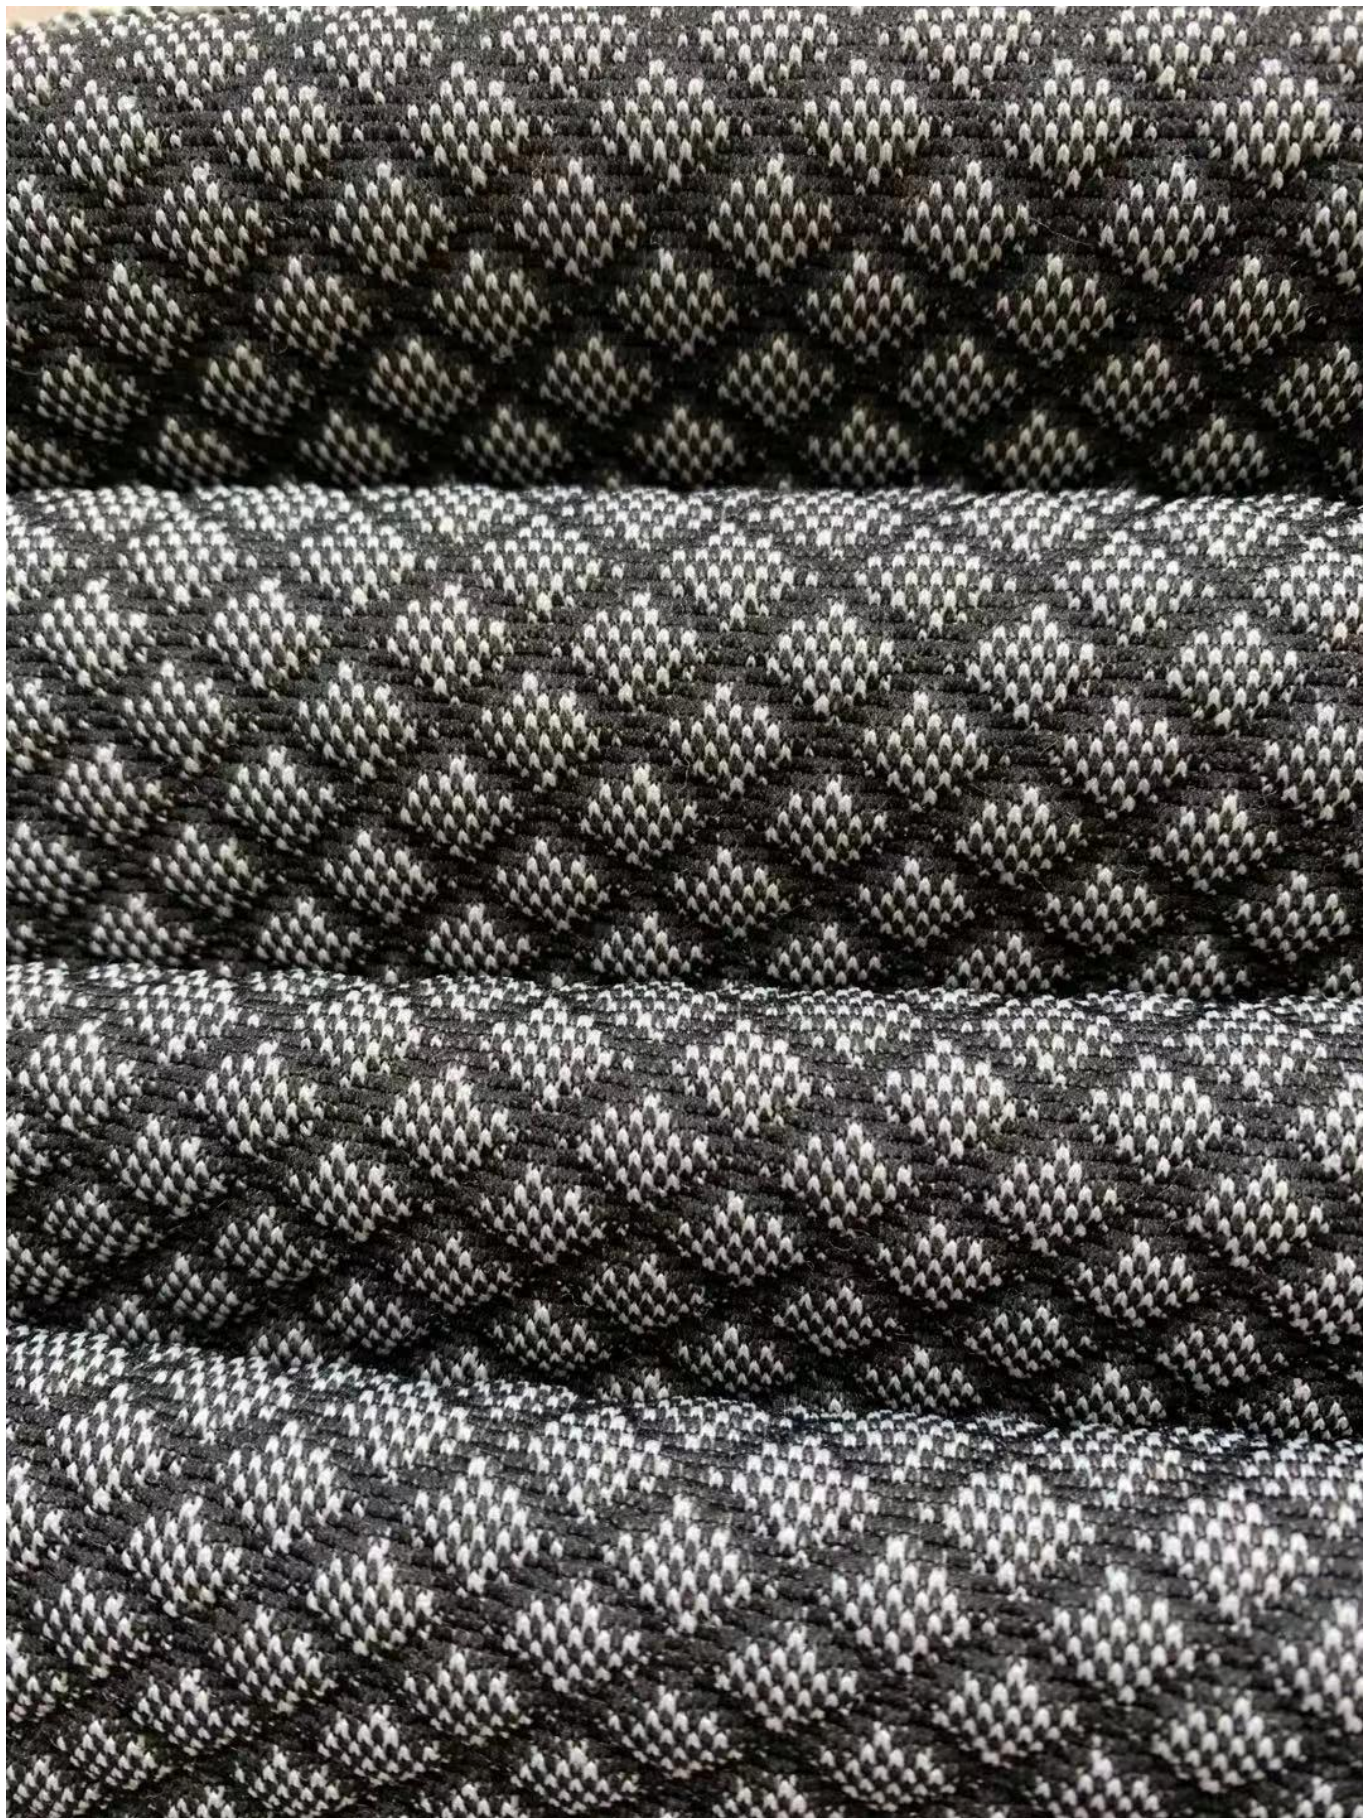

Quick Details

Material	100% poliéster, TC, bambu, aloe vera, tencel, cobre, cânhamo, resfriamento, algodão orgânico.....
Largura	210-240cm
Inscrição	COLCHÃO, CAPA DE COLCHÃO, TRAVESSEIRO, TÊXTIL DE CASA
Item	Valor
peso	130-800GSM
Capacidade de fornecimento	300000m/mês
cor	De acordo com o pedido
Tecnico	Jacquard tricô elástico
Amostra	amostra grátis para enviar
pacote	EMBALAGEM DE ROLO
Pagamento	LC, DA, DP, TT e assim por diante

Tecido de colchão de malha jacquard stretch agora é uso popular agora em colchão em todo o mundo, tem muitos designs para escolher e pode se transformar em diferentes pesos e composições.

Nós também oferecemos muitos tipos de produtos para você nossa escolhae. Por favor, clique nestas palavras e encontre sua necessidade:

[**tique-taque de malha elástica jacquard à prova d'água**](#)

[**Fornecedor de colchões china**](#)

[**Fornecedor de tecido de colchão mais barato**](#)

Product Details

Quality Control

BEST MATERIAL

DETAILS NOTE DOWN