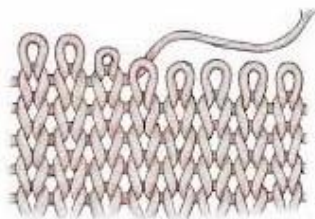

Quick Details

Material	PP/POLI
Largura	37 mm
Inscrição	Fita de colchão
Item	Valor
rolos	400m/rolos
Capacidade de fornecimento	10000000m/mês
Cor	Atendendo ao pedido
Característica	Alta qualidade, fazendo com que o colchão pareça valioso
Amostra	amostra grátis para enviar
Pacote	Embalagem da caixa ou embalagem do saco
Pagamento	LC,DA,DP,TT e assim por diante

[Tecido não tecido para móveis Stich bond](#)

[Imprimindo hometextile de cetim à venda](#)

[China fornecedor de fita de colchão](#)

Product Details

knitted structure

woven structure

Application

Quality Control

BEST MATERIAL

DETAILS NOTE DOWN

DETAILS ON FABRIC

FABRIC FIRST TIME CHECKING

WEIGHT CHECKING

WIDTH CHECKING

DESIGN CHECKING

QUANTITY CHECKING