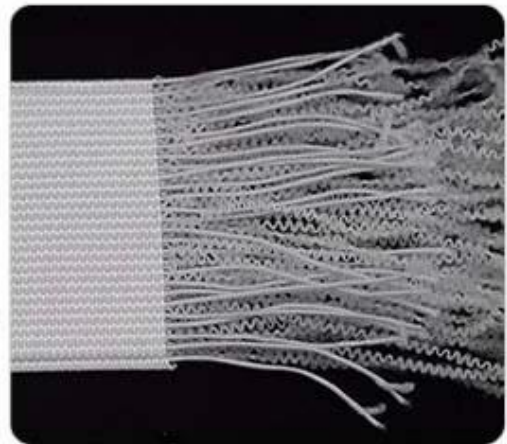

Quick Details

Material	PP/POLI
Largura	37 mm
Inscrição	Fita de colchão
Item	Valor
rolos	400m/rolos
Capacidade de fornecimento	10000000m/mês
Cor	Atendendo ao pedido
Característica	Alta qualidade, fazendo com que o colchão pareça valioso
Amostra	amostra grátis para enviar
Pacote	Embalagem da caixa ou embalagem do saco
Pagamento	LC,DA,DP,TT e assim por diante

[Tecido não tecido para móveis Stich bond](#)

[Imprimindo hometextile de cetim à venda](#)

[China fornecedor de fita de colchão](#)

Product Details

knitted structure

woven structure

Application

Quality Control