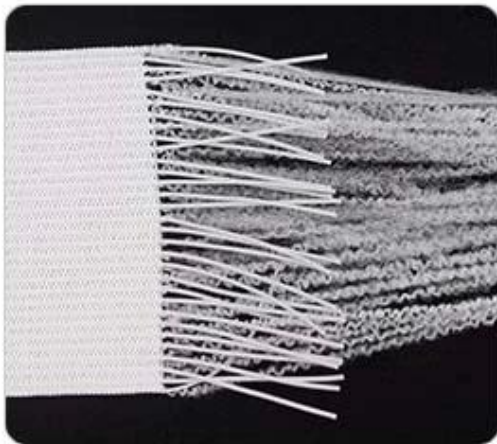

Quick Details

Material	PP/POLI
Largura	37 mm
Inscrição	Fita de colchão
Item	Valor
rolos	400m/rolos
Capacidade de fornecimento	10000000m/mês
Cor	Atendendo ao pedido
Característica	Alta qualidade, fazendo com que o colchão pareça valioso
Amostra	amostra grátis para enviar
Pacote	Embalagem da caixa ou embalagem do saco
Pagamento	LC,DA,DP,TT e assim por diante

[Tecido não tecido para móveis Stich bond](#)

[Imprimindo hometextile de cetim à venda](#)

[China fornecedor de fita de colchão](#)

Product Details

knitted structure

woven structure

Application

Quality Control