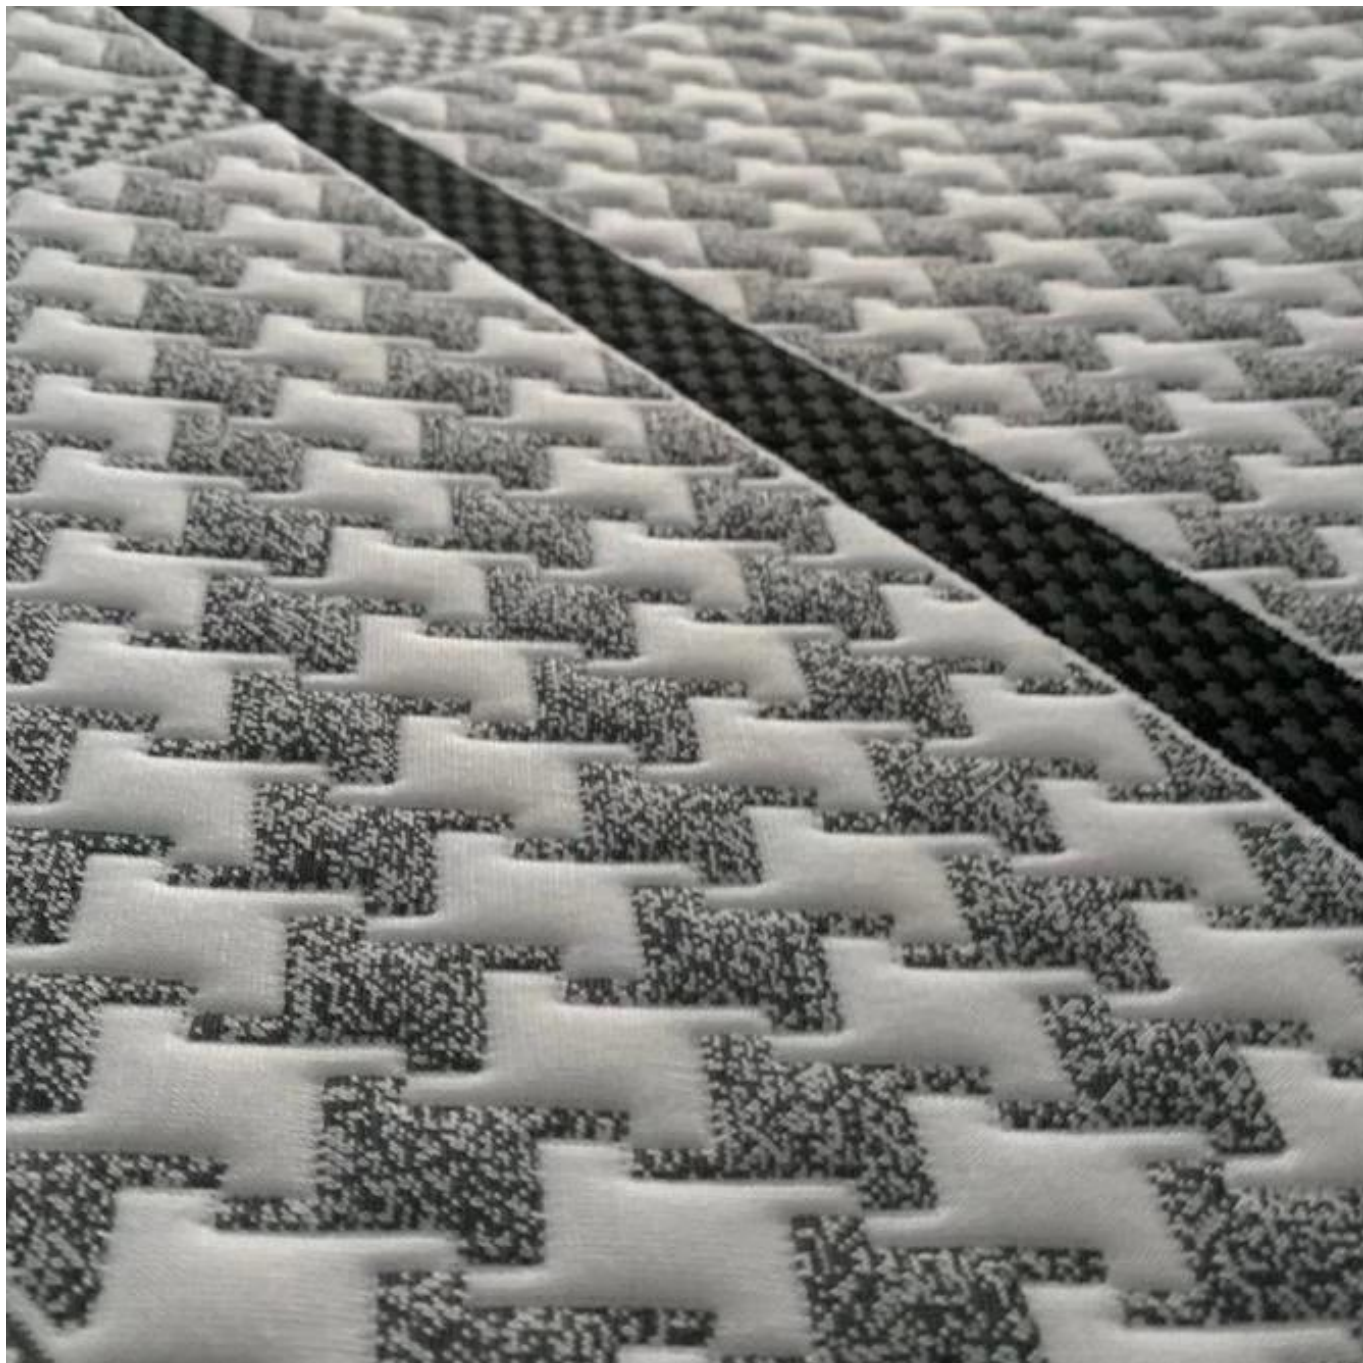

Quality Control