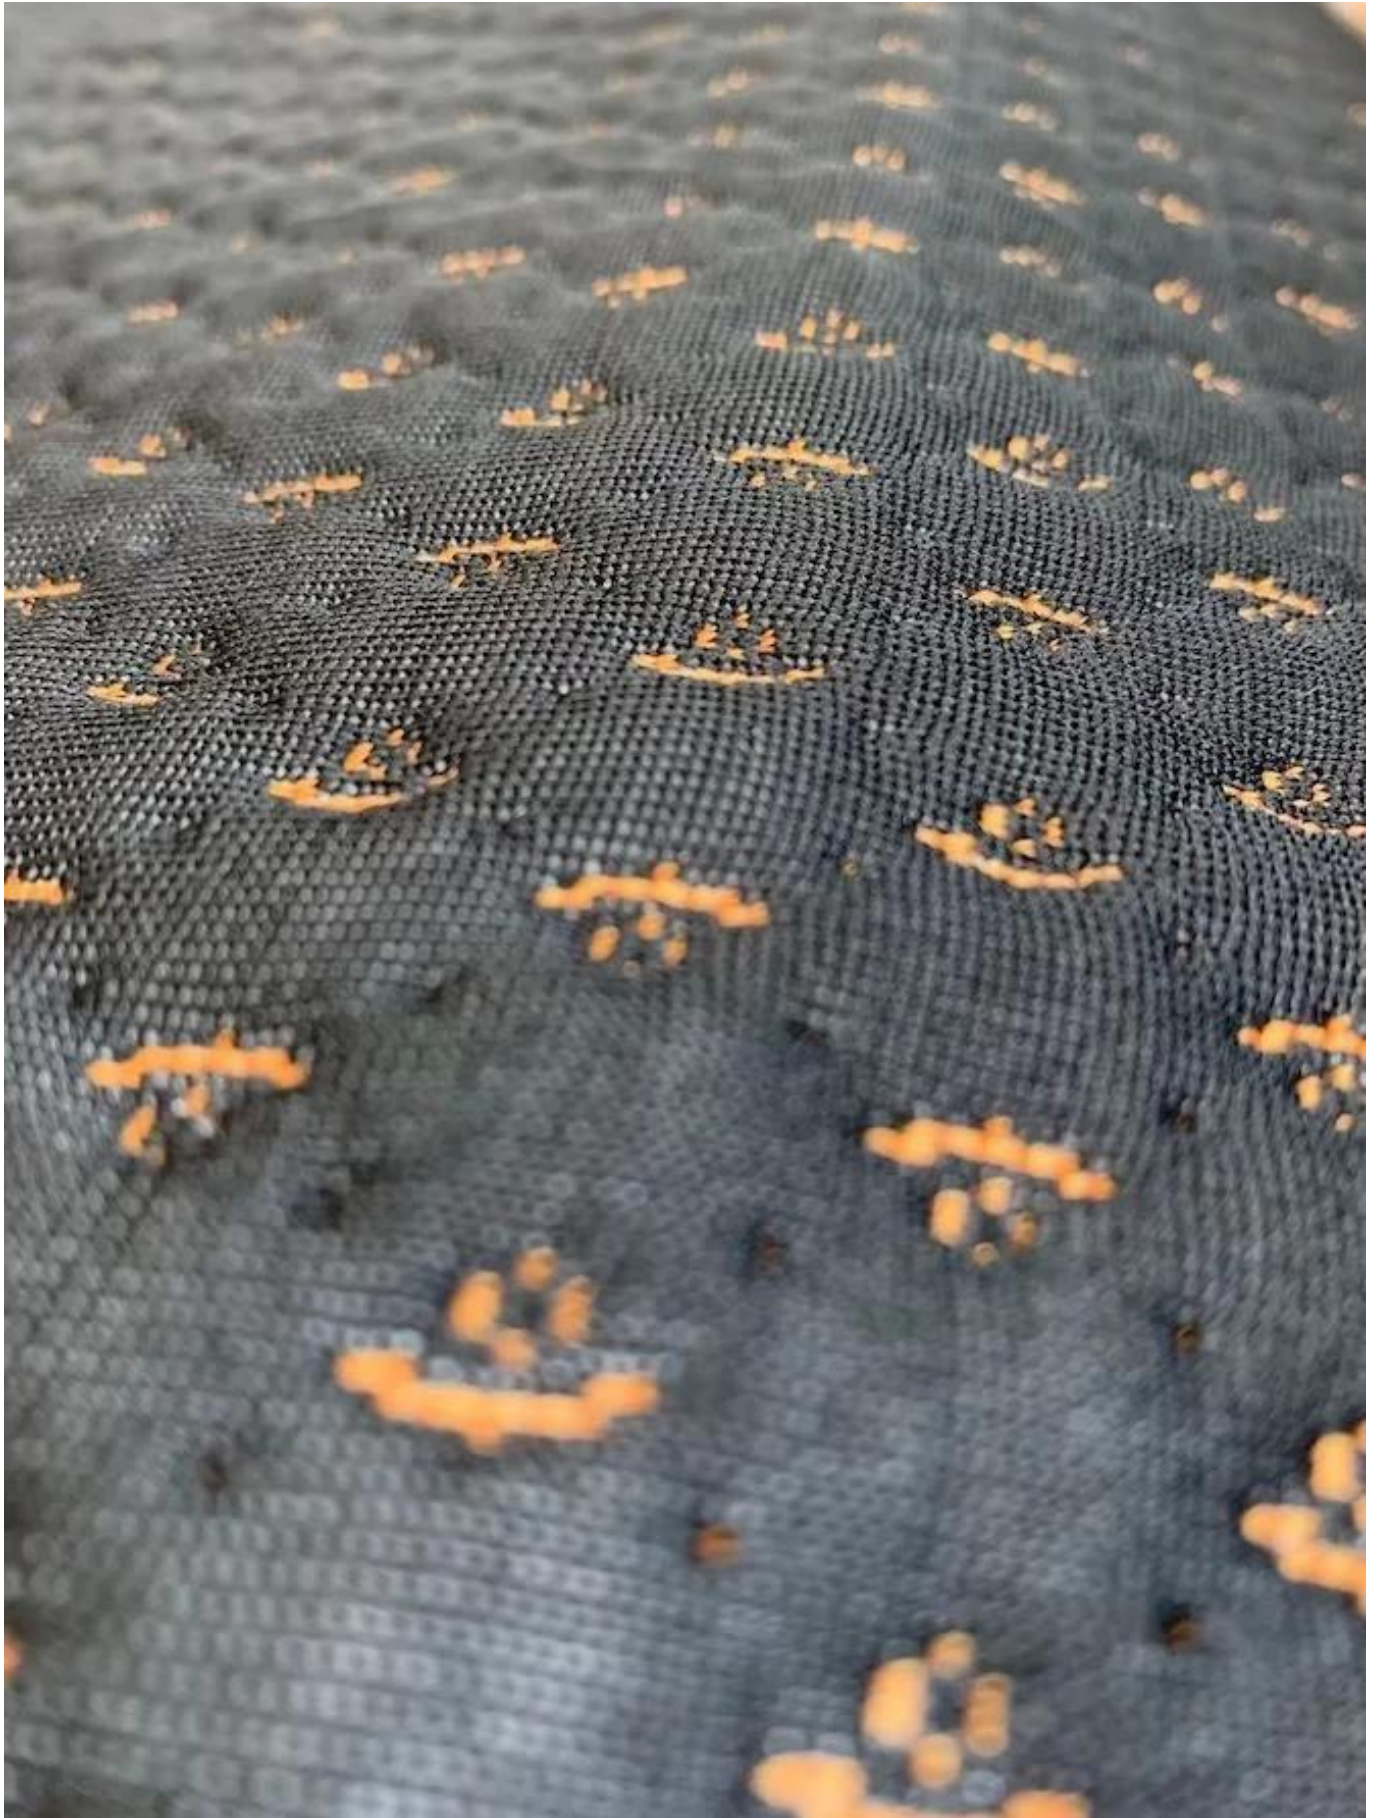

Quality Control