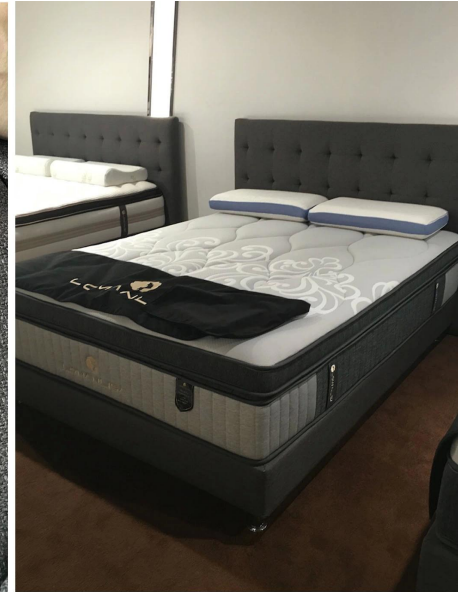

Application

Quality Control