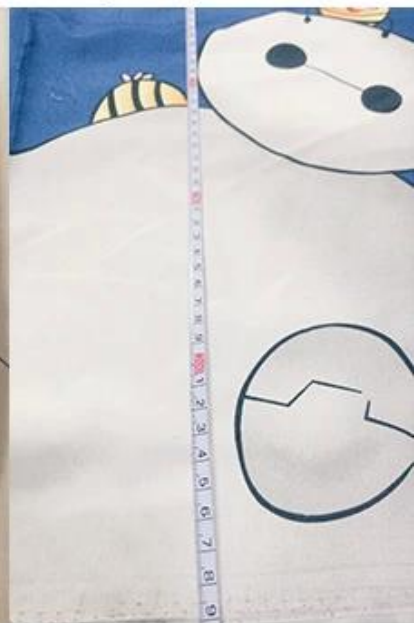

## Quick Details

Material	100% Poliéster
Largura	210CM-220CM
Aplicação	UTILIZAÇÃO PARA MATTROS DE REDE DE MOLA / ESPONJA DA MOLA, CAMA, HOMETEXTIL
<b>Item</b>	<b>Valor</b>
peso	170G / M 180G / M 190G / M
Capacidade de entrega	Grande quantidade de
cor	De acordo com o pedido
Capacidade de fornecimento	1000.000 m / mês
padronizar	IMPRESSÃO
Característica	TOQUE MACIO, IMPRESSÃO COLORIDA, MAIS BARATO
Tecnico	MALA WARP
Amostra	amostra grátis para enviar
pacote	150m / roll ou de acordo com a necessidade
Forma de pagamento	LC, TT

registros de produção

largura de verificação

Procure o máximo para carregar completo

verificação de design

verificação de qualidade de tecido

verificação de design / quantidade

verificação de peso

verificação de largura