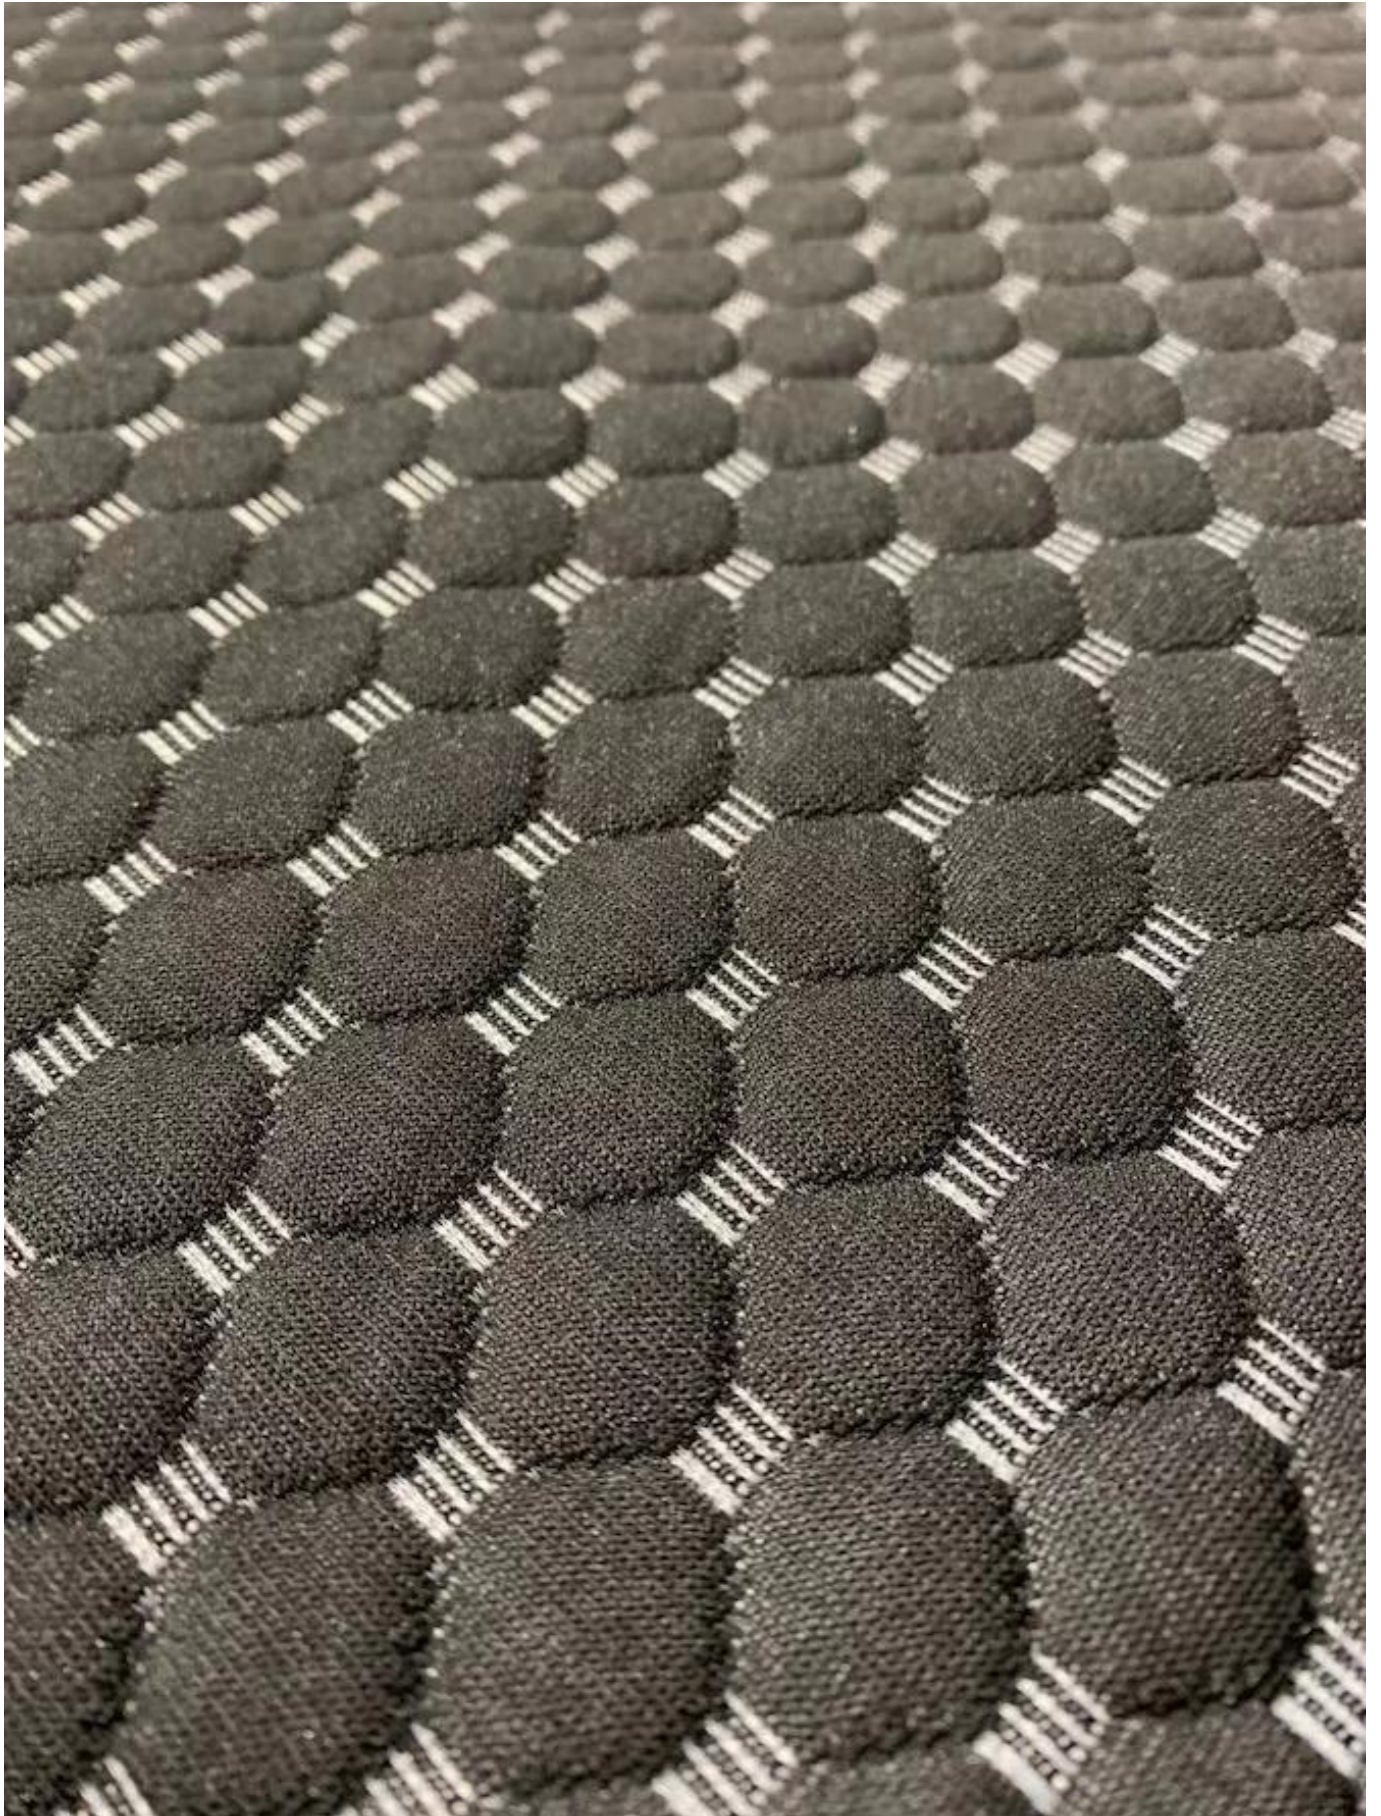

Quality Control