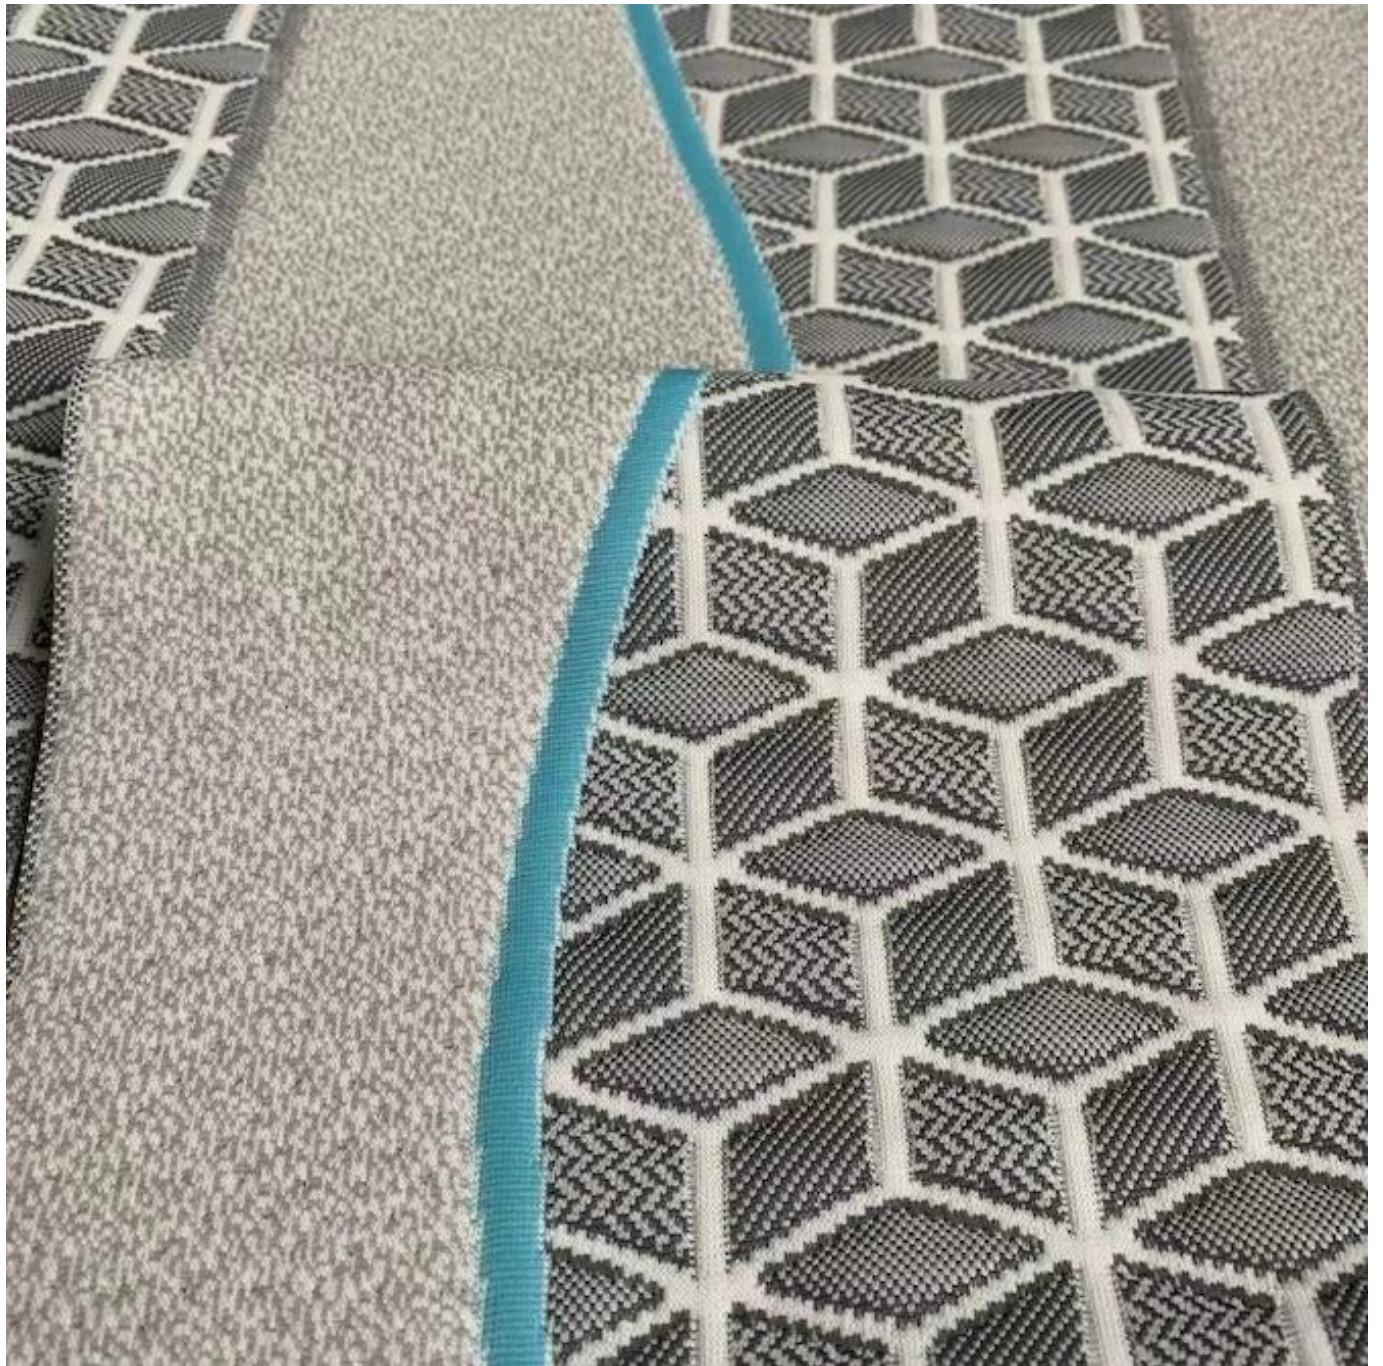

Quick Details

Material	100% poliéster, TC, bambu, aloe vera, tencel, cobre, cânhamo, resfriamento, algodão orgânico.....
Largura	210-240cm
Inscrição	COLCHÃO, CAPA DE COLCHÃO, TRAVESSEIRO, TÊXTIL DE CASA
Item	Valor
peso	130-800GSM
Capacidade de fornecimento	300000m/mês
cor	De acordo com o pedido
Tecnico	Jacquard tricô elástico
Amostra	amostra grátis para enviar
pacote	EMBALAGEM DE ROLO
Pagamento	LC, DA, DP, TT e assim por diante

[**tique-taque de malha elástica jacquard à prova d'água**](#)

[**Fornecedor de colchões china**](#)

[**Fornecedor de tecido de colchão mais barato**](#)

Product Details

Quality Control

BEST MATERIAL

DETAILS NOTE DOWN