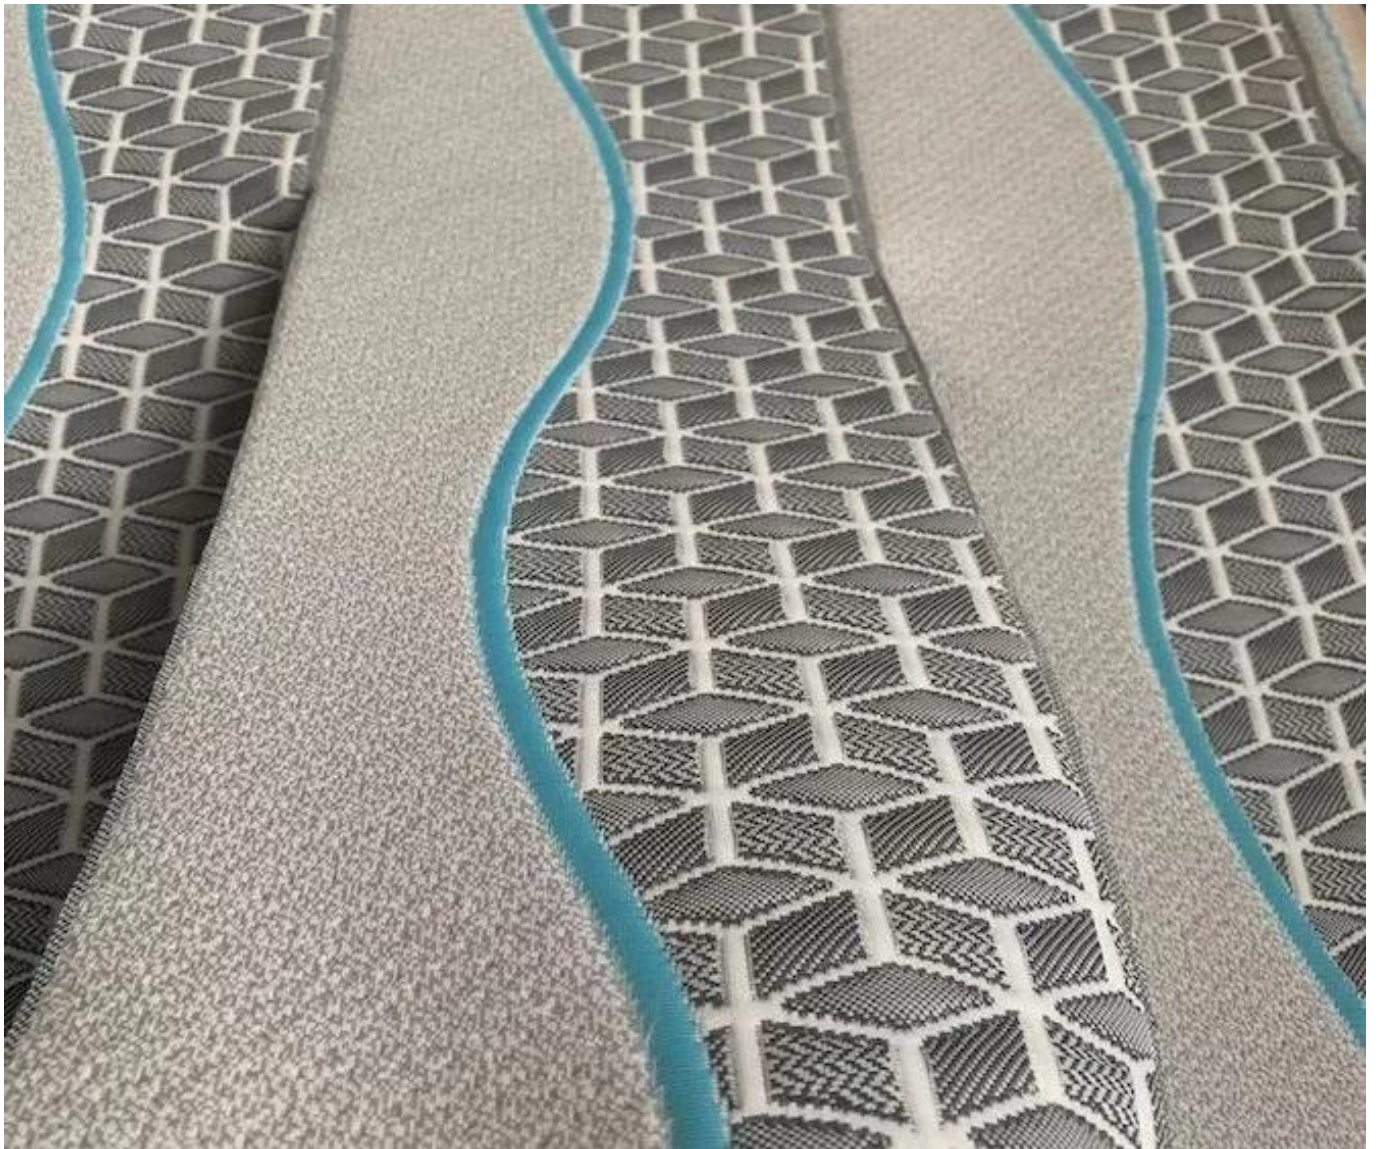

Quick Details

Material	100% poliéster, TC, bambu, aloe vera, tencel, cobre, cânhamo, resfriamento, algodão orgânico.....
Largura	210-240cm
Inscrição	COLCHÃO, CAPA DE COLCHÃO, TRAVESSEIRO, TÊXTIL DE CASA
Item	Valor
peso	130-800GSM
Capacidade de fornecimento	300000m/mês
cor	De acordo com o pedido
Tecnico	Jacquard tricô elástico
Amostra	amostra grátis para enviar
pacote	EMBALAGEM DE ROLO
Pagamento	LC, DA, DP, TT e assim por diante

Tecido de colchão de malha jacquard stretch agora é uso popular agora em colchão em todo o mundo, tem muitos designs para escolher e pode se transformar em diferentes pesos e composições.

Nós também oferecemos muitos tipos de produtos para você nossa escolha. Por favor, clique nestas palavras e encontre sua necessidade:

[**tique-taque de malha elástica jacquard à prova d'água**](#)

[**Fornecedor de colchões china**](#)

[**Fornecedor de tecido de colchão mais barato**](#)

Product Details

Quality Control

BEST MATERIAL

DETAILS NOTE DOWN