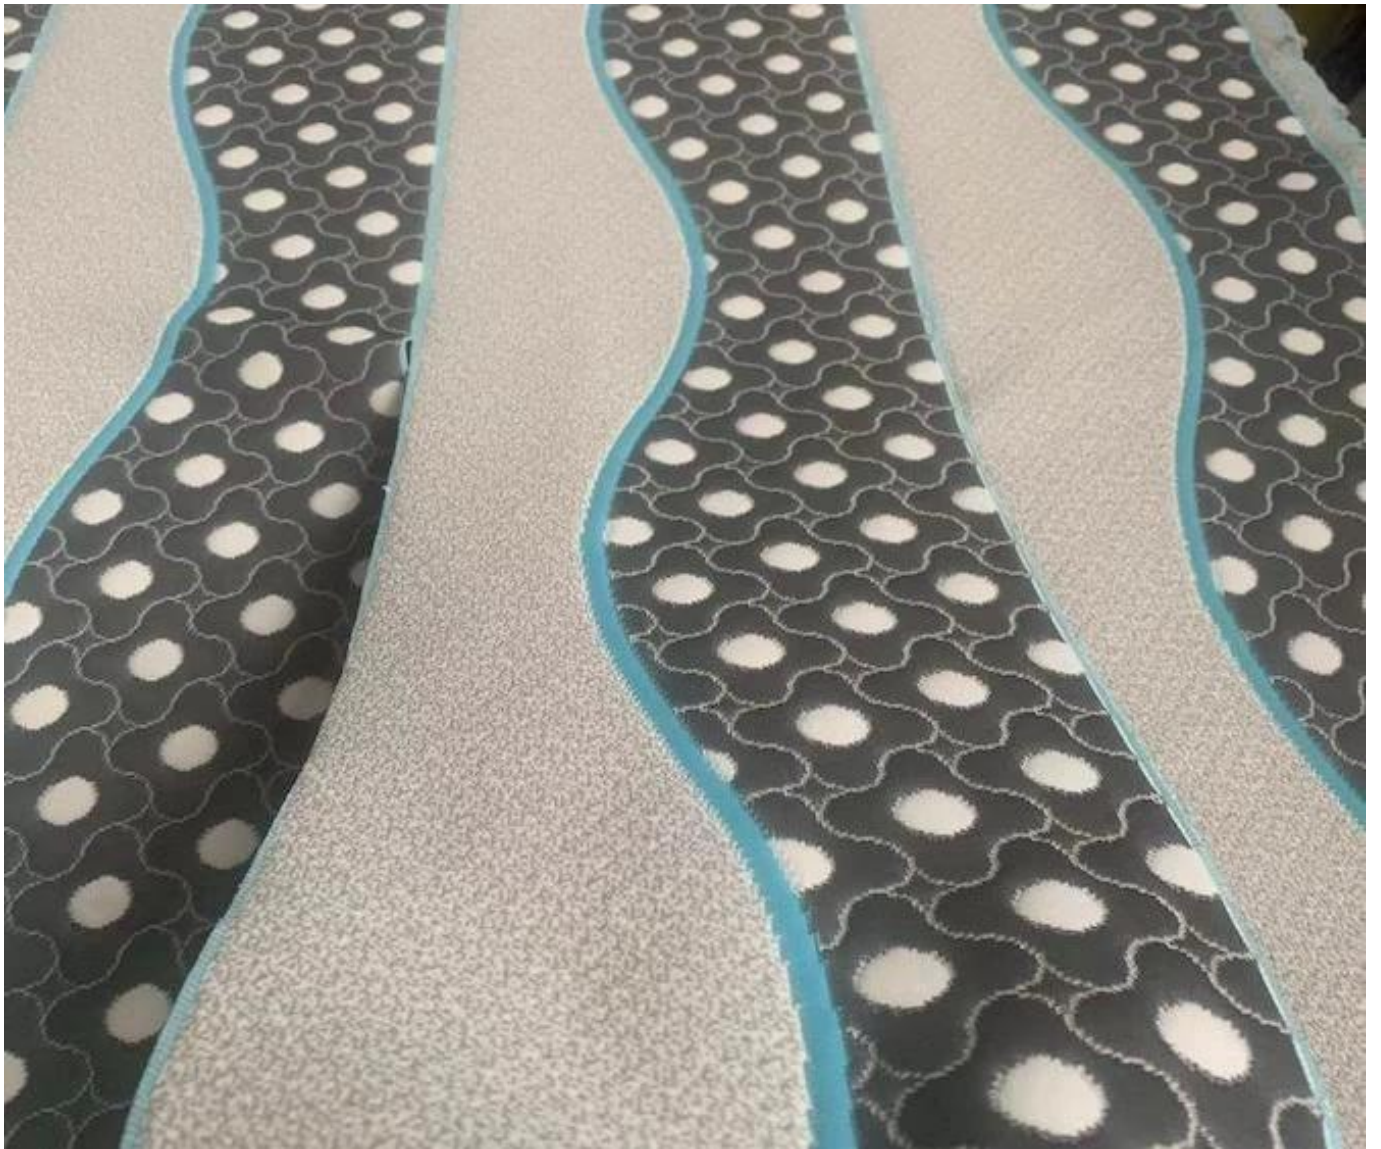

Quick Details

Material	100% poliéster, TC, bambu, aloe vera, tencel, cobre, cânhamo, resfriamento, algodão orgânico.....
Largura	210-240cm
Inscrição	COLCHÃO, CAPA DE COLCHÃO, TRAVESSEIRO, TÊXTIL DE CASA
Item	Valor
peso	130-800GSM
Capacidade de fornecimento	300000m/mês
cor	De acordo com o pedido
Tecnico	Jacquard tricô elástico
Amostra	amostra grátis para enviar
pacote	EMBALAGEM DE ROLO
Pagamento	LC, DA, DP, TT e assim por diante

Tecido de colchão de malha jacquard stretch agora é uso popular agora em colchão em todo o mundo, tem muitos designs para escolher e pode se transformar em diferentes pesos e composições.

Nós também oferecemos muitos tipos de produtos para você nossa escolhae. Por favor, clique nestas palavras e encontre sua necessidade:

[**tique-taque de malha elástica jacquard à prova d'água**](#)

[**Fornecedor de colchões china**](#)

[**Fornecedor de tecido de colchão mais barato**](#)

Product Details

Quality Control

BEST MATERIAL

DETAILS NOTE DOWN

*Esperamos que você possa ser nosso convidado ,China é uma lindo
Esperamos que nós posso crescer acima o negócio juntos e desenvolve melhor e moda colchão*

Fair

Consumer Evaluation

Fabricamos todos os tipos de tecido de malha jacquard de colchão (cânhamo, orgânico, tencel, algodão, retardador de chama, aloe vera, bambu, tecido de resfriamento, cobre e assim por diante) tecido de tricot de colchão, tecido de cetim de colchão, tecido de colchão tc, capa de colchão, travesseiro Capa e tecido de borda de colchão, capa de base de colchão e componentes de colchão (tecido antiderrapante, fio, almofada de flet, fita...), tecido stichbond, tecido antiderrapante, tecido retardador de chama, cortina