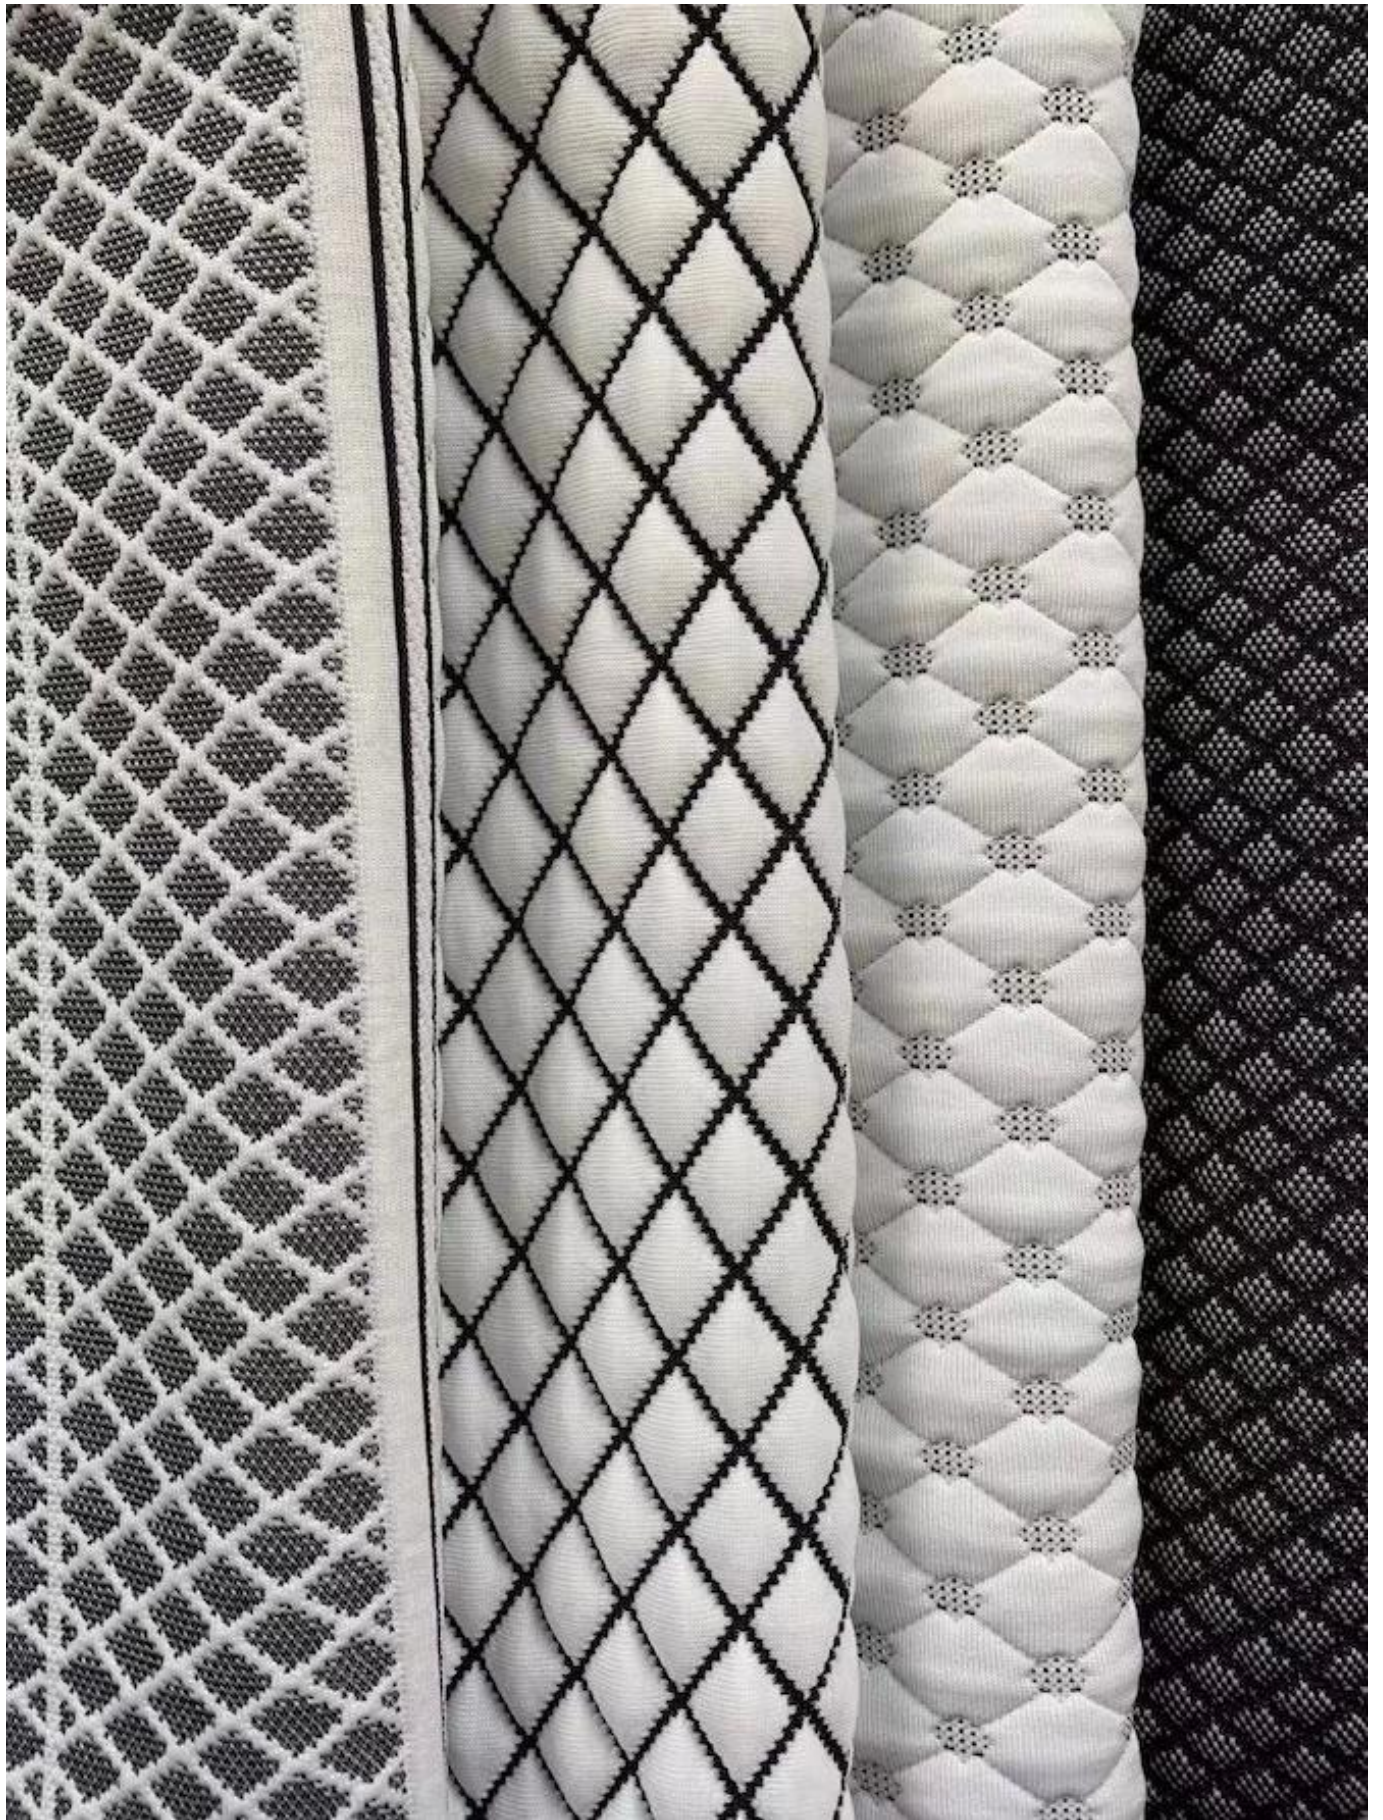

Quick Details

Material	100% poliéster, TC, bambu, aloe vera, tencel, cobre, cânhamo, resfriamento, algodão orgânico.....
Largura	210-240cm
Inscrição	COLCHÃO, CAPA DE COLCHÃO, TRAVESSEIRO, TÊXTIL DE CASA
Item	Valor
peso	130-800GSM
Capacidade de fornecimento	300000m/mês
cor	De acordo com o pedido
Tecnico	Jacquard tricô elástico
Amostra	amostra grátis para enviar
pacote	EMBALAGEM DE ROLO
Pagamento	LC, DA, DP, TT e assim por diante

Tecido de colchão de malha jacquard stretch agora é uso popular agora em colchão em todo o mundo, tem muitos designs para escolher e pode se transformar em diferentes pesos e composições.

Nós também oferecemos muitos tipos de produtos para você nossa escolhae. Por favor, clique nestas palavras e encontre sua necessidade:

[**tique-taque de malha elástica jacquard à prova d'água**](#)

[**Fornecedor de colchões china**](#)

[**Fornecedor de tecido de colchão mais barato**](#)

Product Details

Quality Control

BEST MATERIAL

DETAILS NOTE DOWN