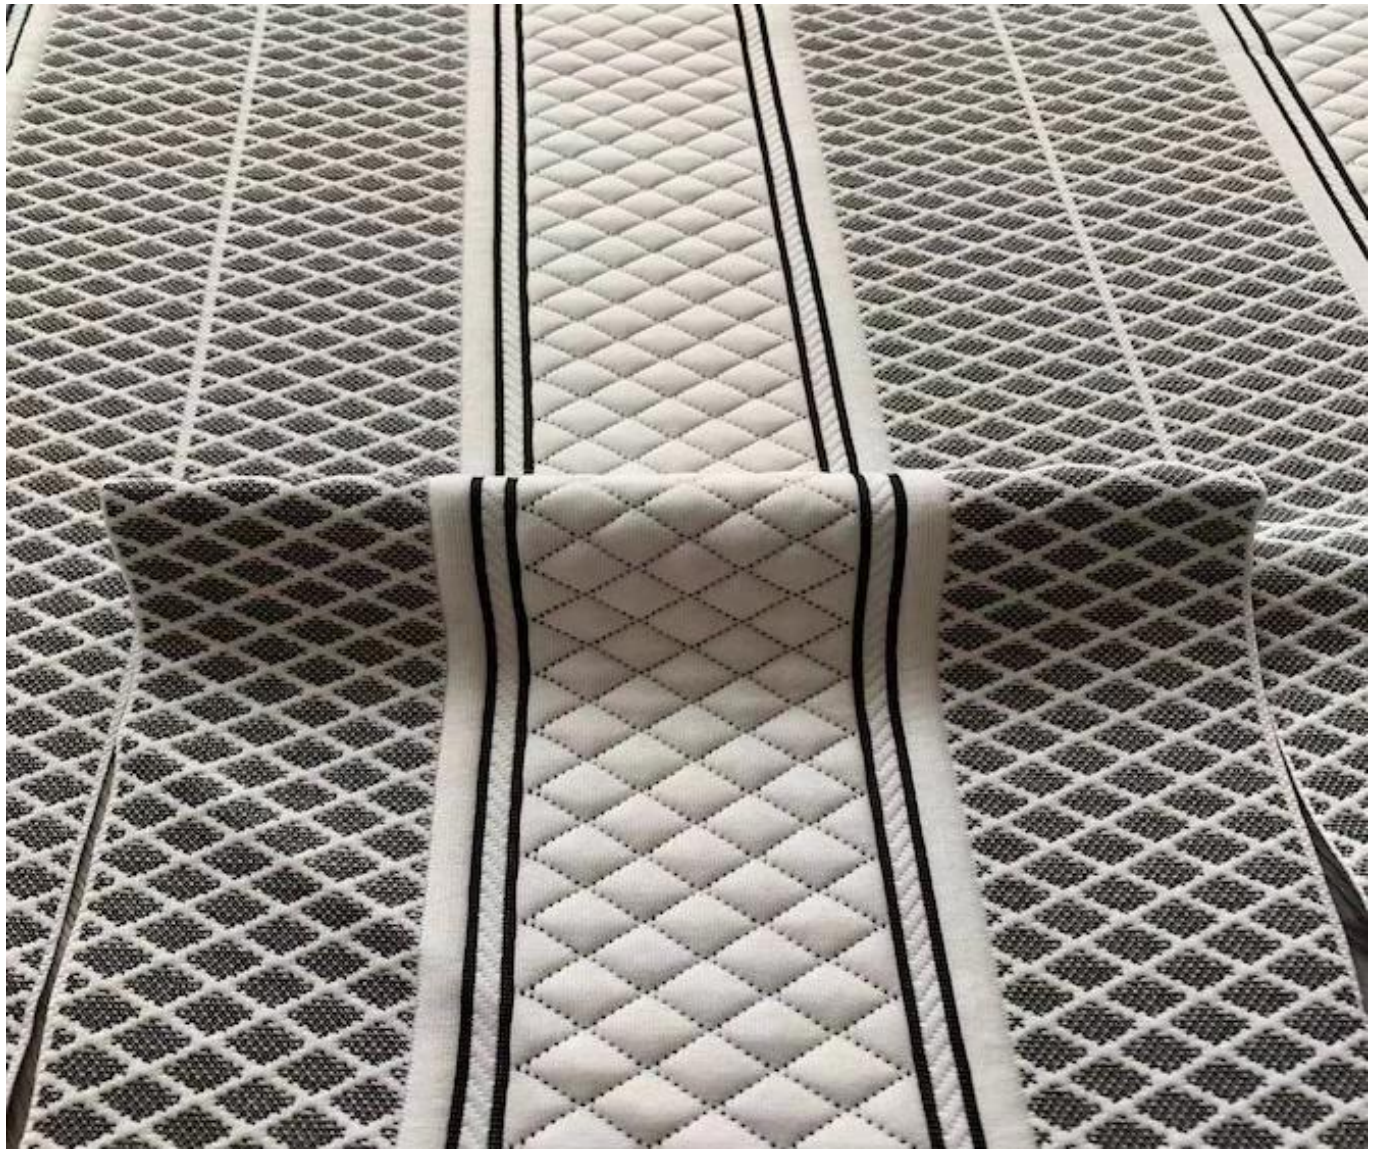

Quick Details

Material	100% poliéster, TC, bambu, aloe vera, tencel, cobre, cânhamo, resfriamento, algodão orgânico.....
Largura	210-240cm
Inscrição	COLCHÃO, CAPA DE COLCHÃO, TRAVESSEIRO, TÊXTIL DE CASA
Item	Valor
peso	130-800GSM
Capacidade de fornecimento	300000m/mês
cor	De acordo com o pedido
Tecnico	Jacquard tricô elástico
Amostra	amostra grátis para enviar
pacote	EMBALAGEM DE ROLO
Pagamento	LC, DA, DP, TT e assim por diante

Tecido de colchão de malha jacquard stretch agora é uso popular agora em colchão em todo o mundo, tem muitos designs para escolher e pode se transformar em diferentes pesos e composições.

Nós também oferecemos muitos tipos de produtos para você nossa escolhae. Por favor, clique nestas palavras e encontre sua necessidade:

[**tique-taque de malha elástica jacquard à prova d'água**](#)

[**Fornecedor de colchões china**](#)

[**Fornecedor de tecido de colchão mais barato**](#)

Product Details

Quality Control

BEST MATERIAL

DETAILS NOTE DOWN