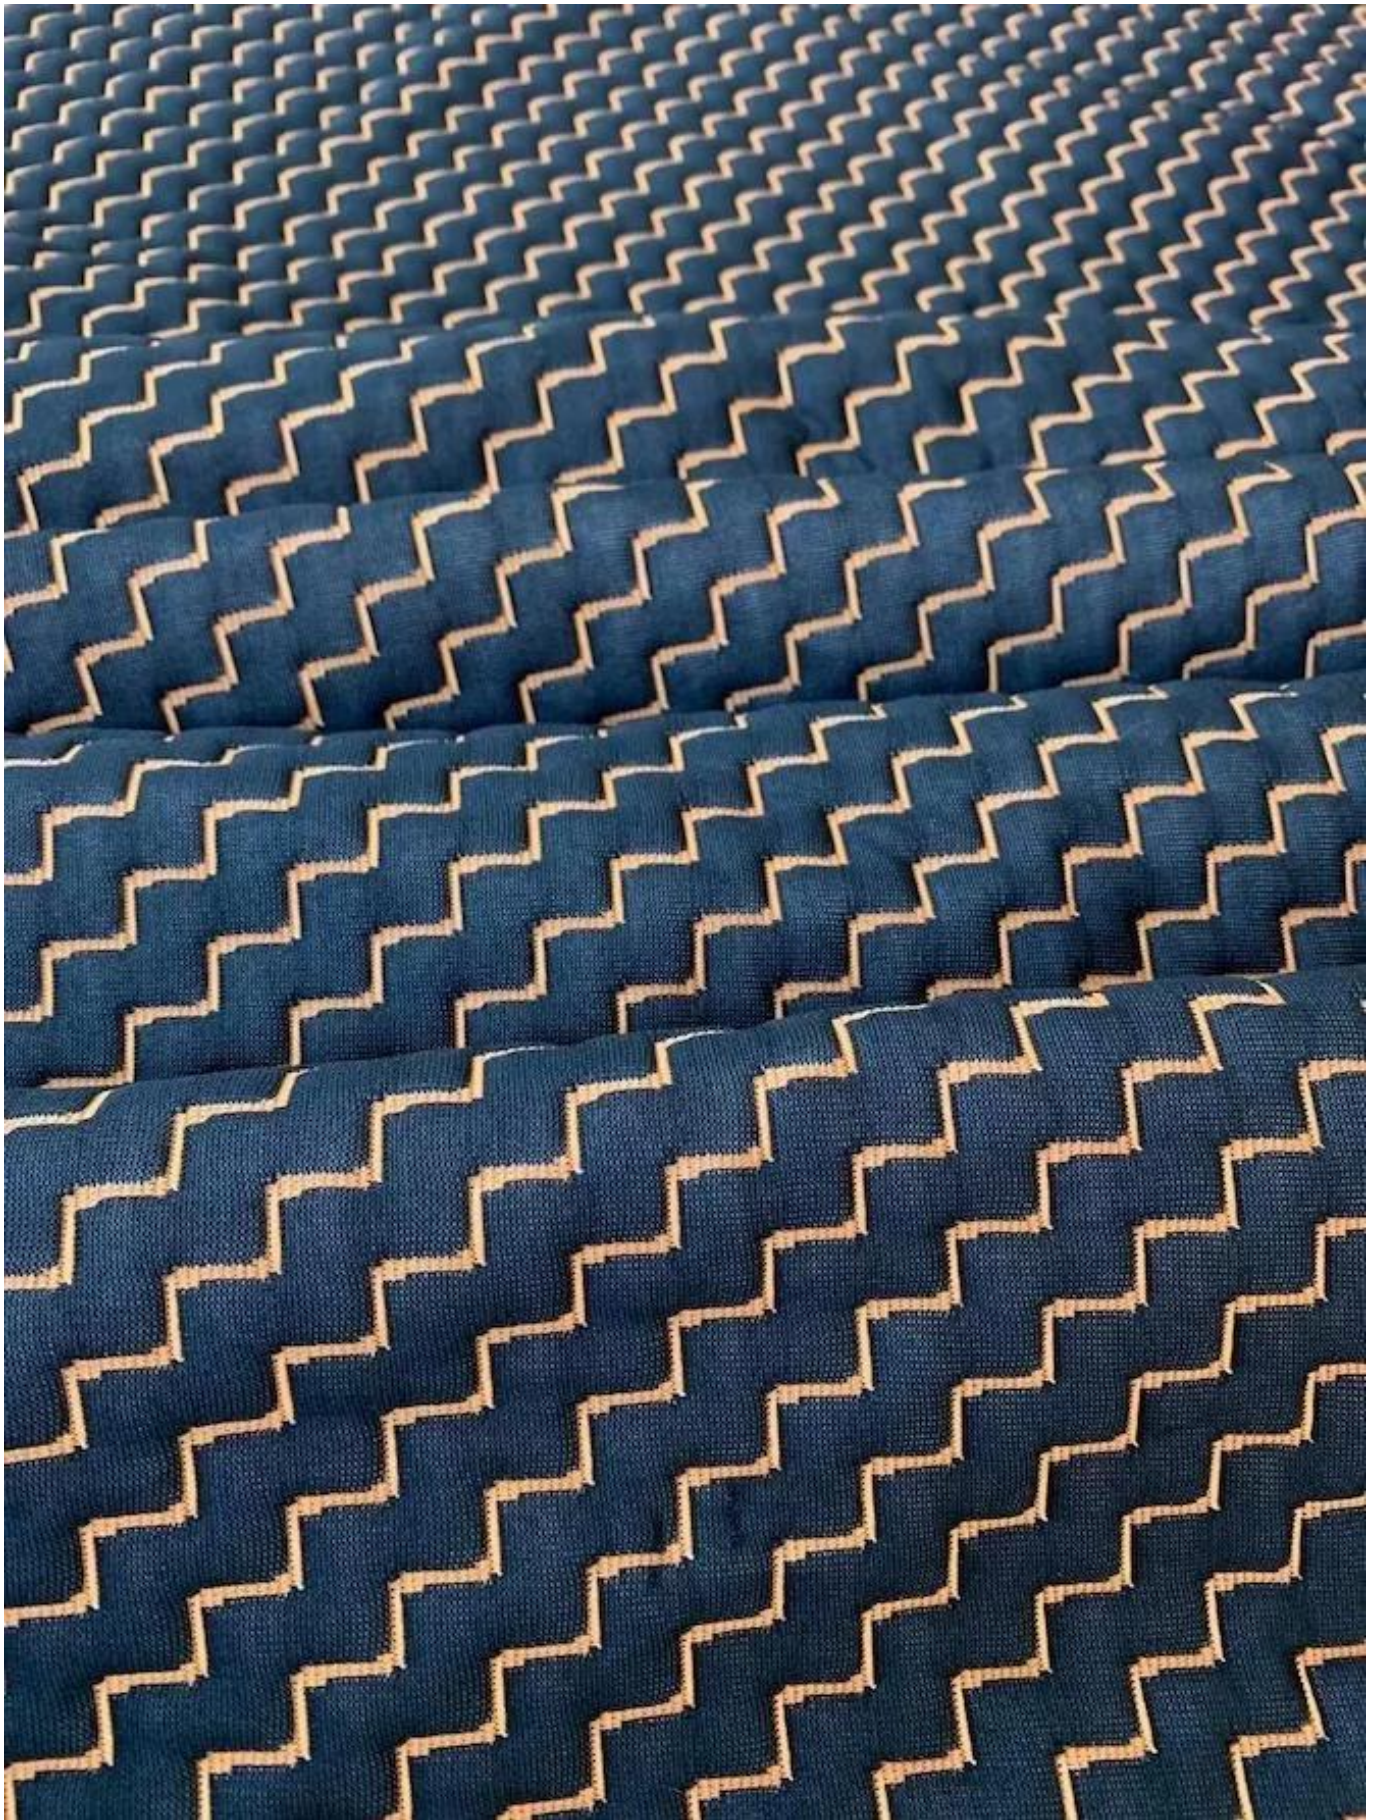

Quick Details

Material	100% poliéster, TC, bambu, aloe vera, tencel, cobre, cânhamo, resfriamento, algodão orgânico.....
Largura	210-240cm
Inscrição	COLCHÃO, CAPA DE COLCHÃO, TRAVESSEIRO, TÊXTIL DE CASA
Item	Valor
peso	130-800GSM
Capacidade de fornecimento	300000m/mês
cor	De acordo com o pedido
Tecnico	Jacquard tricô elástico
Amostra	amostra grátis para enviar
pacote	EMBALAGEM DE ROLO
Pagamento	LC, DA, DP, TT e assim por diante

Tecido de colchão de malha jacquard stretch agora é uso popular agora em colchão em todo o mundo, tem muitos designs para escolher e pode se transformar em diferentes pesos e composições.

Nós também oferecemos muitos tipos de produtos para você nossa escolhae. Por favor, clique nestas palavras e encontre sua necessidade:

[tique-taque de malha elástica jacquard à prova d'água](#)

[Fornecedor de colchões china](#)

[Fornecedor de tecido de colchão mais barato](#)

Product Details

Quality Control

BEST MATERIAL

DETAILS NOTE DOWN

DETAILS ON FABRIC