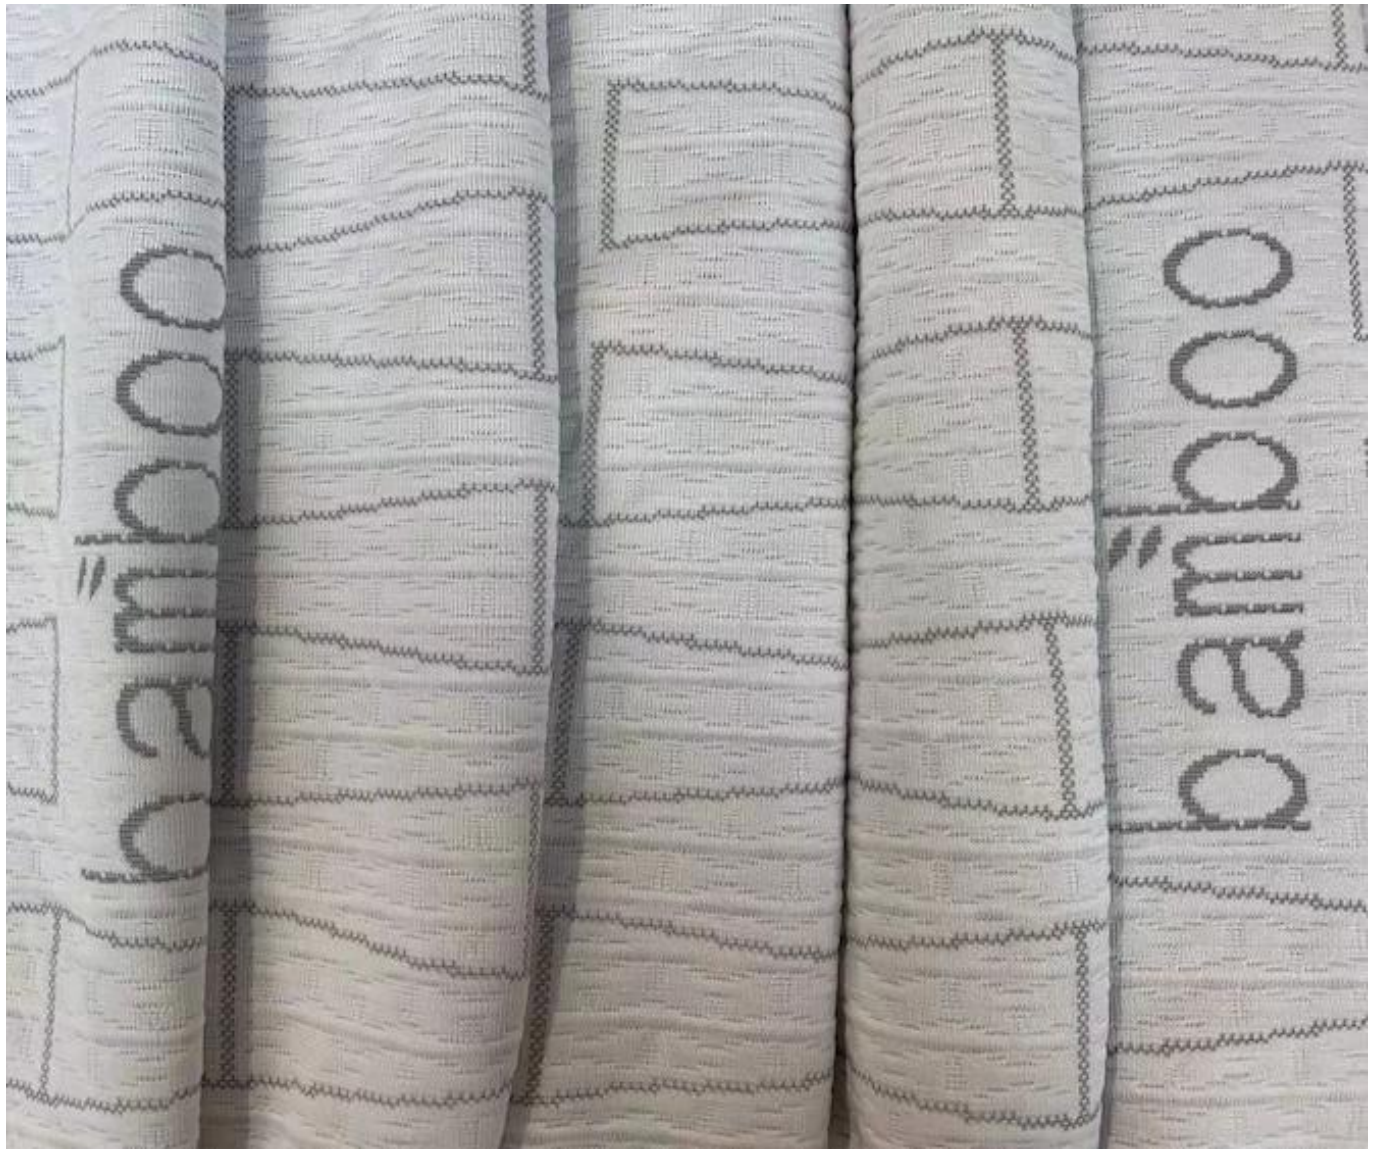

Quick Details

Material	100% poliéster, TC, bambu, aloe vera, tencel, cobre, cânhamo, resfriamento, algodão orgânico.....
Largura	210-240cm
Inscrição	COLCHÃO, CAPA DE COLCHÃO, TRAVESSEIRO, TÊXTIL DE CASA
Item	Valor
peso	130-800GSM
Capacidade de fornecimento	300000m/mês
cor	De acordo com o pedido
Tecnico	Jacquard tricô elástico
Amostra	amostra grátis para enviar
pacote	EMBALAGEM DE ROLO
Pagamento	LC, DA, DP, TT e assim por diante

Tecido de colchão de malha jacquard stretch agora é uso popular agora em colchão em todo o mundo, tem muitos designs para escolher e pode se transformar em diferentes pesos e composições.

Nós também oferecemos muitos tipos de produtos para você nossa escolha. Por favor, clique nestas palavras e encontre sua necessidade:

[**tique-taque de malha elástica jacquard à prova d'água**](#)

[**Fornecedor de colchões china**](#)

[**Fornecedor de tecido de colchão mais barato**](#)

Product Details

Quality Control

BEST MATERIAL

DETAILS NOTE DOWN