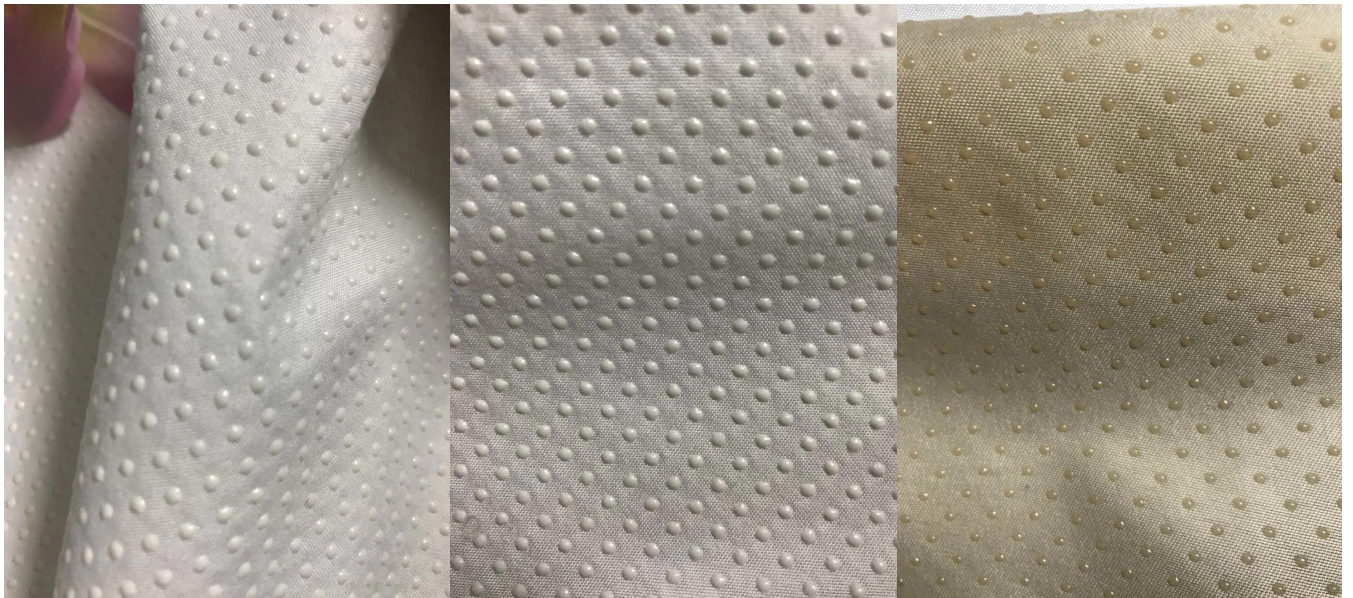

Quick Details

Material	100% Poliéster
Largura	150-290cm
Inscrição	SOFÁ, HOMETEXILE, COLCHÃO, MÓVEIS, ALMOFADA E ASSIM POR DIANTE
Item	Valor
Nome	TECIDO ANTI DESLIZANTE
Padrão	Tratamento antiderrapante
Cor	Todos os tipos de cor
Característica	Macio, liso, confortável, firme, não facilmente deformado, antiderrapante
Amostra	amostra grátis para enviar
Pacote	Pacote de rolo
Pagamento	LC,DA,DP,TT e assim por diante

Também oferecemos muitos tipos de produtos para sua escolha. Por favor, clique nestas palavras e encontre sua necessidade:

[**Colchão em tecido antiderrapante**](#)

[**Tecido de fundo antiderrapante do colchão**](#)

[**Fornecedor de tecido de colchão mais barato**](#)

Product Details

Quality Control

BEST MATERIAL

DETAILS NOTE DOWN

DETAILS ON FABRIC

FABRIC FIRST TIME CHECKING

WEIGHT CHECKING

*Esperamos que você possa ser nosso convidado ,China é uma lindo
Esperamos que nós posso crescer acima o negócio juntos e desenvolve melhor e moda colchão*

Fair

Consumer Evaluation

Fabricamos todos os tipos de tecido de malha jacquard de colchão (cânhamo, orgânico, tencel, algodão, retardador de chama, aloe vera, bambu, tecido de resfriamento, cobre e assim por diante) tecido de tricot de colchão, tecido de cetim de colchão, tecido de colchão tc, capa de colchão, travesseiro Capa e tecido de borda de colchão, capa de base de colchão e componentes de colchão (tecido antiderrapante, fio, almofada de flet, fita...)