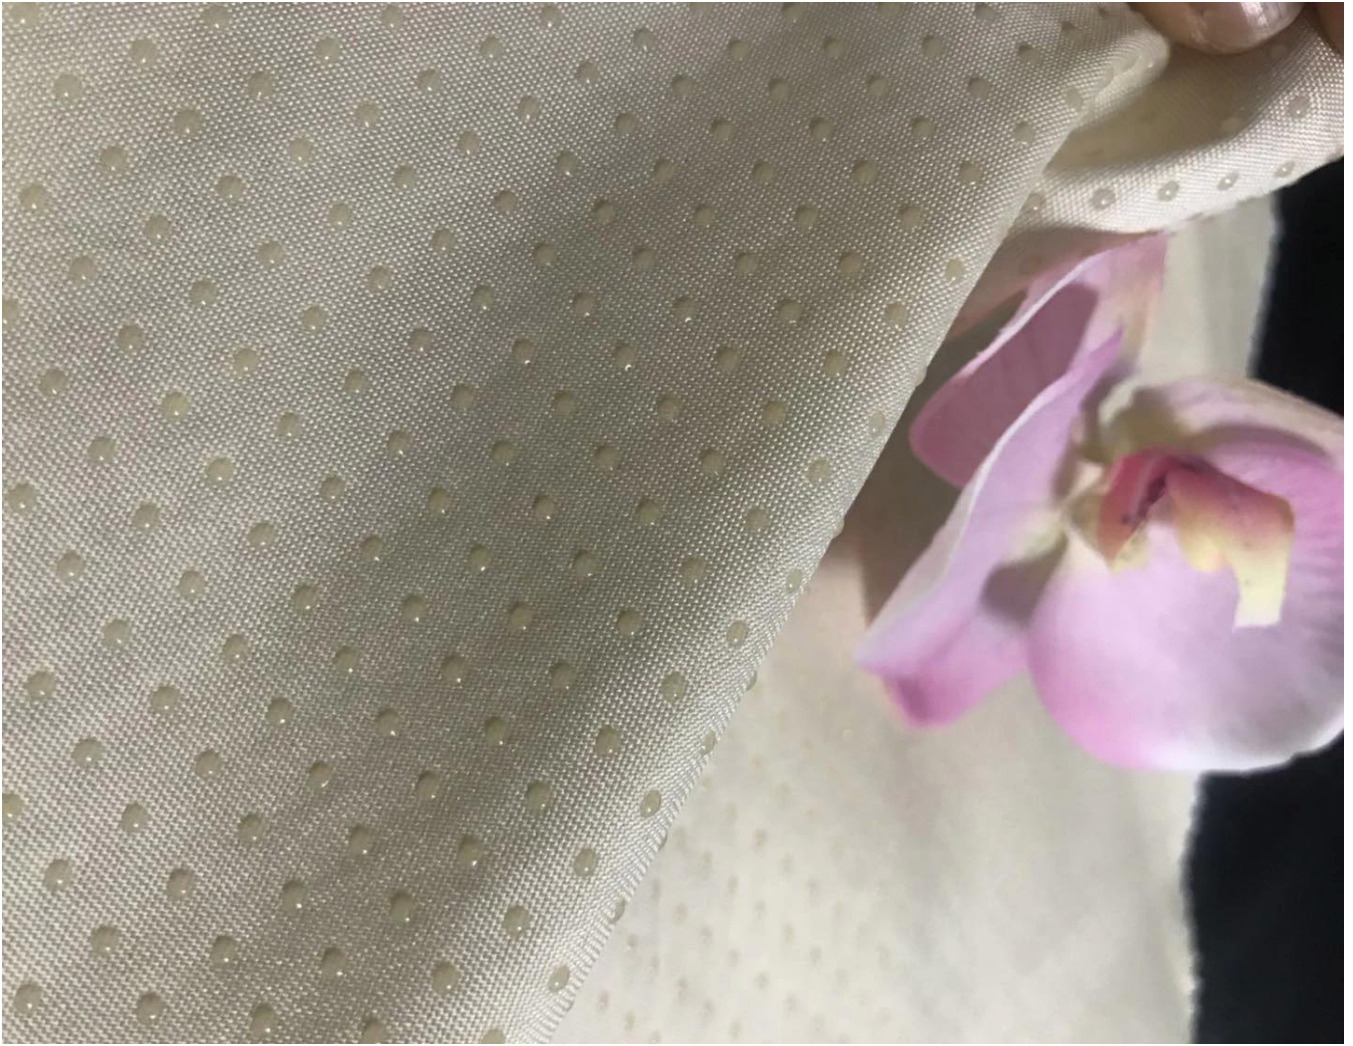

Quality Control