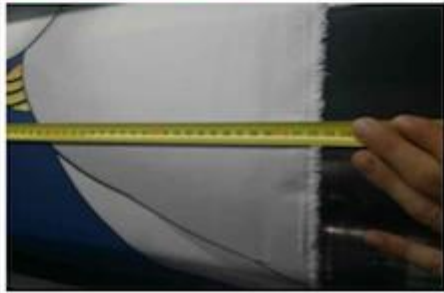

WIDTH CHECKING