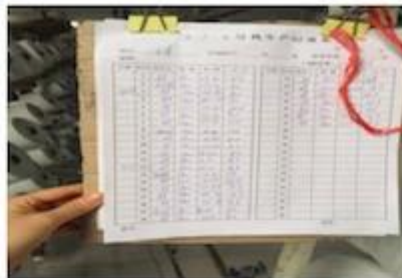

Quality Control

BEST MATERIAL

DETAILS NOTE DOWN

DETAILS ON FABRIC

FABRIC FIRST TIME CHECKING

WEIGHT CHECKING

WIDTH CHECKING

DESIGN CHECKING

QUANTITY CHECKING

TRY BEST TO LOAD FULL

Our Factory

Packing

Our Service

1. 1.15
2. delievery
3. service@hyaindustry.com

2015 2016 2017 2018 2019 2020 2021 2022 2023 2024 2025 2026 2027 2028 2029 2030 2031 2032 2033 2034 2035 2036 2037 2038 2039 2040 2041 2042 2043 2044 2045 2046 2047 2048 2049 2050 2051 2052 2053 2054 2055 2056 2057 2058 2059 2060 2061 2062 2063 2064 2065 2066 2067 2068 2069 2070 2071 2072 2073 2074 2075 2076 2077 2078 2079 2080 2081 2082 2083 2084 2085 2086 2087 2088 2089 2090 2091 2092 2093 2094 2095 2096 2097 2098 2099 2100