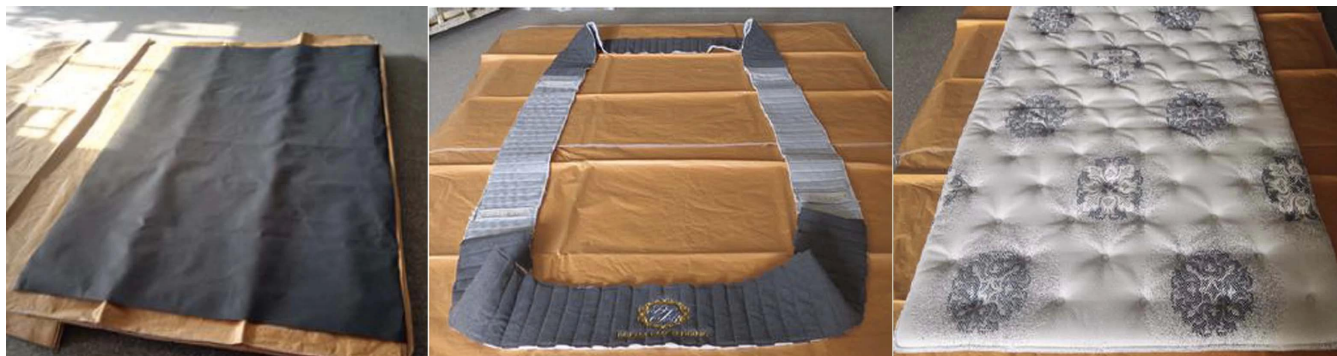

## Quick Details

Materiale	Secondo il cliente
Dimensione	singola, doppia, regina, re....
Applicazione	Coprimaterasso, fodera per cuscino, fodera per mobili
Elemento	Valore
VISO	<b>TESSUTO DEL MATERASSO DI BUONA QUALITÀ + schiuma + poliesteri + tessuto non tessuto + bei disegni trapuntati</b>
Campione	campione gratuito da inviare
Colore	Secondo richiesta
Pacchetto	comprimere l'imballaggio
Pagamento	LC, DA, DP, TT E COSÌ VIA

Tutti i tipi di coprimaterasso, copripiumino per memory foam, schiuma di lattice e materasso in spugna. prodotti del materasso KD tempo

1. save costo del lavoratore
2. save bordo del nastro 3. simple

Offriamo anche molti tipi di prodotti tra cui scegliere. Si prega di fare clic su queste parole e trovare la vostra esigenza:

## Product Details

materasso in tessuto non tessuto spesso grande

pannello superiore del materasso con bordo

nastro per materasso con bordo euro

etichette materasso etichetta materasso

**BEST MATERIAL**

**DETAILS NOTE DOWN**