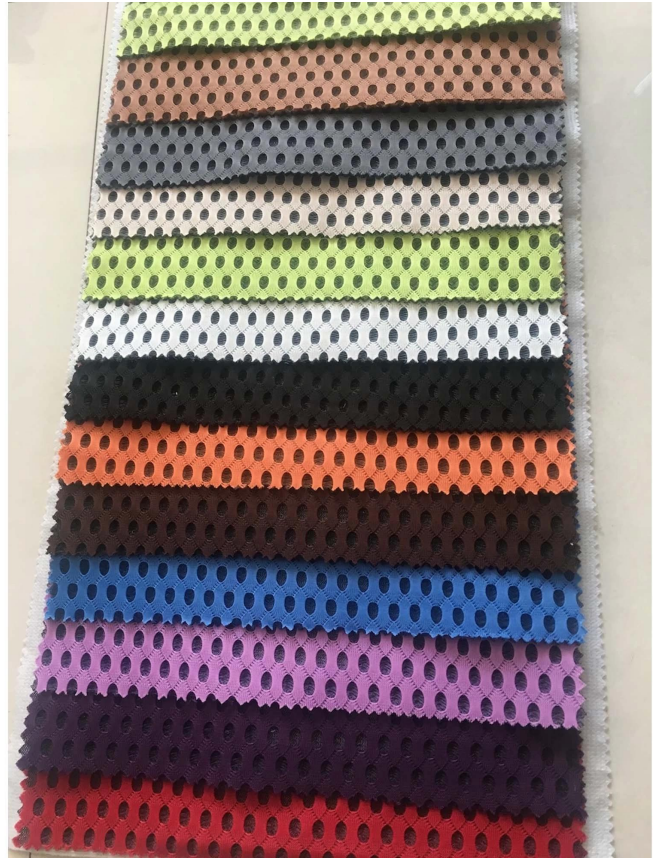

Quick Details

Materiale	100% poli
Larghezza	220 cm
Applicazione	Materasso, borsa, biancheria da letto, auto, scarpe, divano, tappezzeria hometextile
Elemento	Valore
Caratteristica	Morbido, traspirante, ad asciugatura rapida, confortevole, elastico
il peso	250 gsm
Capacità di fornitura	300000M/MESE
Colore	Accofing a richiesta
Tecniche	Wapr lavorato a maglia
Campione	campione gratuito da inviare
Pacchetto	Confezione in rotoli
Pagamento	LC, DA, DP, TT E così via

QUESTO TESSUTO PUÒ UTILIZZARE PER IL BORDO DEL MATERASSO, MOBILI.

Offriamo anche molti tipi di prodotti tra cui scegliere. Fai clic su queste parole e trova la tua esigenza:

[Fornitore tessuto bordo materasso](#)
[Tessuto bordo trapunta materasso Cina](#)
[Fabbrica cinese di componenti per materassi](#)

Product Details

Application

Quality Control

BEST MATERIAL

DETAILS NOTE DOWN

DETAILS ON FABRIC

FABRIC FIRST TIME CHECKING

WEIGHT CHECKING

*Ci auguriamo che tu possa essere nostro ospite ,Cina è un Bellissima
Speriamo di noi Potere crescere su attività commerciale insieme e sviluppare migliore e moda materasso*

Fair

Consumer Evaluation

produciamo tutti i tipi di tessuto a maglia jacquard per materassi (canapa, organico, tencel, cotone, ignifugo, aloe vera, bambù, tessuto di raffreddamento, rame e così via) tessuto tricot per materassi, tessuto di raso per materassi, tessuto per materassi tc, coprimaterasso, cuscino tessuto di rivestimento e bordo del materasso, rivestimento della base del materasso e componenti del materasso (tessuto antiscivolo, filo, imbottitura, nastro...)