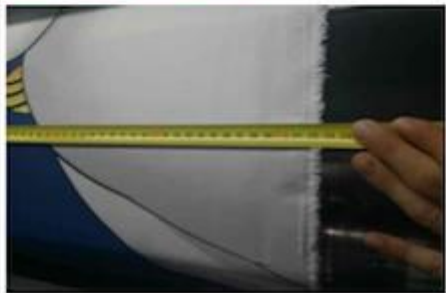

WIDTH CHECKING