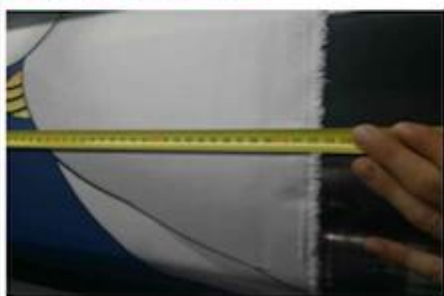

Quick Details

Materiale	Materiale in tessuto riciclato
taglia	Secondo il cliente
utilizzo	Felt pad usato per materasso,divano
progetto	valore
spessore	1-10 mm
colore	Colorato
Caratteristiche	Ecologico, traspirante
il peso	300-1000 g/mq
Imballaggio	IMBALLAGGIO IN ROTOLO E TAGLIATO IN PZ

Product Details

Quality Control

BEST MATERIAL

DETAILS NOTE DOWN

DETAILS ON FABRIC

FABRIC FIRST TIME CHECKING

WEIGHT CHECKING

WIDTH CHECKING