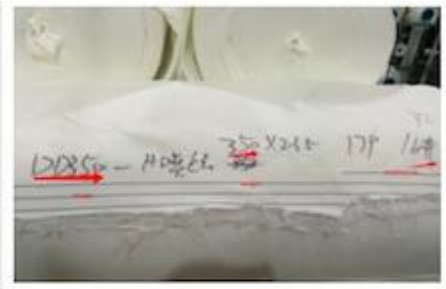

[Tessuto bordo trapunta materasso Cina](#)
[Fabbrica cinese di componenti per materassi](#)

Product Details

Application

Quality Control

BEST MATERIAL

DETAILS NOTE DOWN

DETAILS ON FABRIC

FABRIC FIRST TIME CHECKING