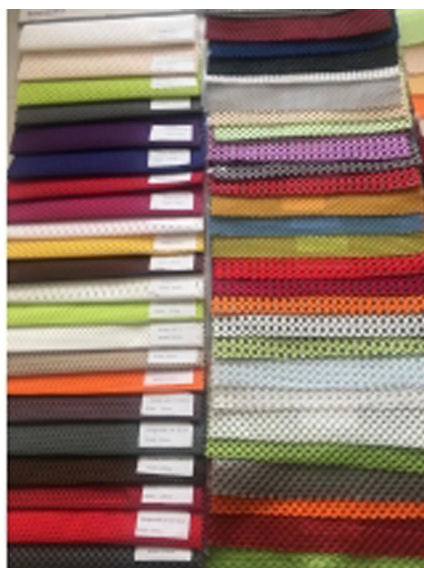

Quick Details

Materiale	100% poli
Larghezza	220 cm
Applicazione	Materasso, borsa, biancheria da letto, auto, scarpe, divano, tappezzeria hometextile
Elemento	Valore
Caratteristica	Morbido, traspirante, ad asciugatura rapida, confortevole, elastico
il peso	250 gsm
Capacità di fornitura	300000M/MESE
Colore	Accofing a richiesta
Tecniche	Wapr lavorato a maglia
Campione	campione gratuito da inviare
Pacchetto	Confezione in rotoli
Pagamento	LC, DA, DP, TT E così via

QUESTO TESSUTO PUÒ UTILIZZARE PER IL BORDO DEL MATERASSO, MOBILI.

Offriamo anche molti tipi di prodotti tra cui scegliere. Fai clic su queste parole e trova la tua esigenza:

[Fornitore tessuto bordo materasso](#)

[Tessuto bordo trapunta materasso Cina](#)
[Fabbrica cinese di componenti per materassi](#)

Product Details

Application

Quality Control

BEST MATERIAL

DETAILS NOTE DOWN

DETAILS ON FABRIC

FABRIC FIRST TIME CHECKING

*Ci auguriamo che tu possa essere nostro ospite ,Cina è un Bellissima
Speriamo di noi Potere crescere su attività commerciale insieme e sviluppare migliore e moda materasso*

Fair

Consumer Evaluation

produciamo tutti i tipi di tessuto a maglia jacquard per materassi (canapa, organico, tencel, cotone, ignifugo, aloe vera, bambù, tessuto di raffreddamento, rame e così via) tessuto tricot per materassi, tessuto di raso per materassi, tessuto per materassi tc, coprimaterasso, cuscino tessuto di rivestimento e bordo del materasso, rivestimento della base del materasso e componenti del materasso (tessuto antiscivolo, filo, imbottitura, nastro...)