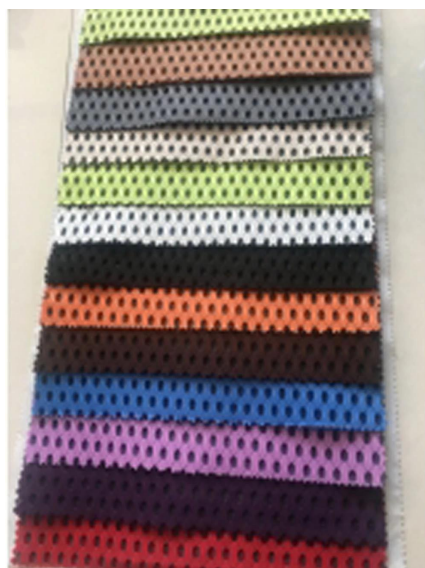

Quick Details

Materiale	100% poli
Larghezza	220 cm
Applicazione	Materasso, borsa, biancheria da letto, auto, scarpe, divano, tappezzeria hometextile
Elemento	Valore
Caratteristica	Morbido, traspirante, ad asciugatura rapida, confortevole, elastico
il peso	250 gsm
Capacità di fornitura	300000M/MESE
Colore	Accofing a richiesta
Tecniche	Wapr lavorato a maglia
Campione	campione gratuito da inviare
Pacchetto	Confezione in rotoli
Pagamento	LC, DA, DP, TT E così via

QUESTO TESSUTO PUÒ UTILIZZARE PER IL BORDO DEL MATERASSO, MOBILI.

Offriamo anche molti tipi di prodotti tra cui scegliere. Fai clic su queste parole e trova la tua esigenza:

[Fornitore tessuto bordo materasso](#)

[Tessuto bordo trapunta materasso Cina](#)
[Fabbrica cinese di componenti per materassi](#)

Product Details

Application

Quality Control

BEST MATERIAL

DETAILS NOTE DOWN

DETAILS ON FABRIC

FABRIC FIRST TIME CHECKING

*Ci auguriamo che tu possa essere nostro ospite ,Cina è un Bellissima
Speriamo di noi Potere crescere su attività commerciale insieme e sviluppare migliore e moda materasso*

Fair

Consumer Evaluation

produciamo tutti i tipi di tessuto a maglia jacquard per materassi (canapa, organico, tencel, cotone, ignifugo, aloe vera, bambù, tessuto di raffreddamento, rame e così via) tessuto tricot per materassi, tessuto di raso per materassi, tessuto per materassi tc, coprimaterasso, cuscino tessuto di rivestimento e bordo del materasso, rivestimento della base del materasso e componenti del materasso (tessuto antiscivolo, filo, imbottitura, nastro...)