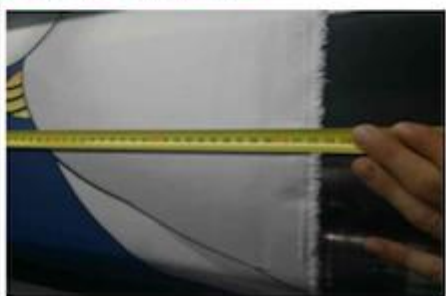

WIDTH CHECKING