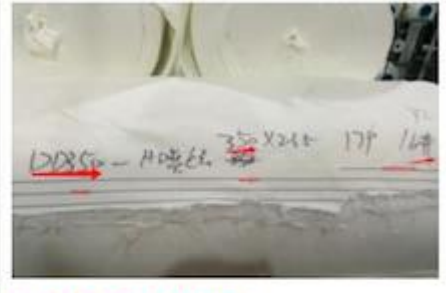

Quick Details

Materiale	100% poliestere
Larghezza utile	145 cm tessuto bordo materasso e tessuto divano
Elemento	Valore
il peso	240 gsm
Capacità di fornitura	Grande quantità
colore	Secondo richiesta
tecnico	Stampa, jacquard
Campione	campione gratuito da inviare
pacchetto	Confezione in rotoli
Pagamento	LC, DA, DP, TT e così via

[**Fornitore tessuto bordo materasso**](#)

[**Tessuto bordo trapunta materasso Cina**](#)
[**Fabbrica cinese di componenti per materassi**](#)

Product Details

Application

Quality Control

BEST MATERIAL

DETAILS NOTE DOWN