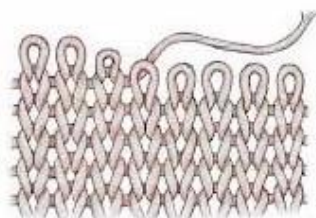

knitted structure