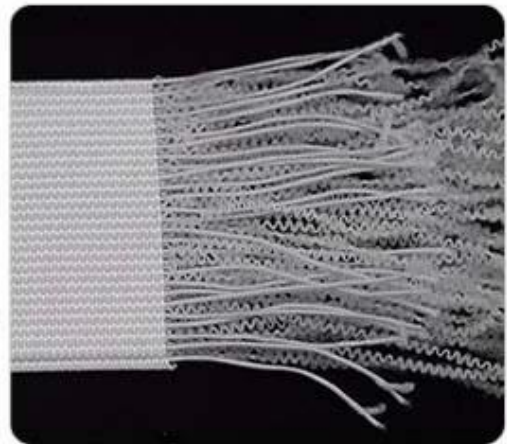

woven structure

Application