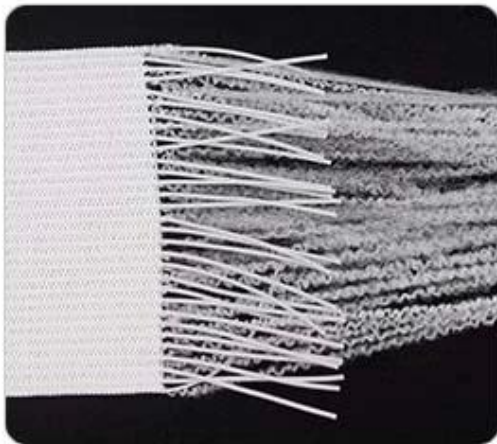

knitted structure