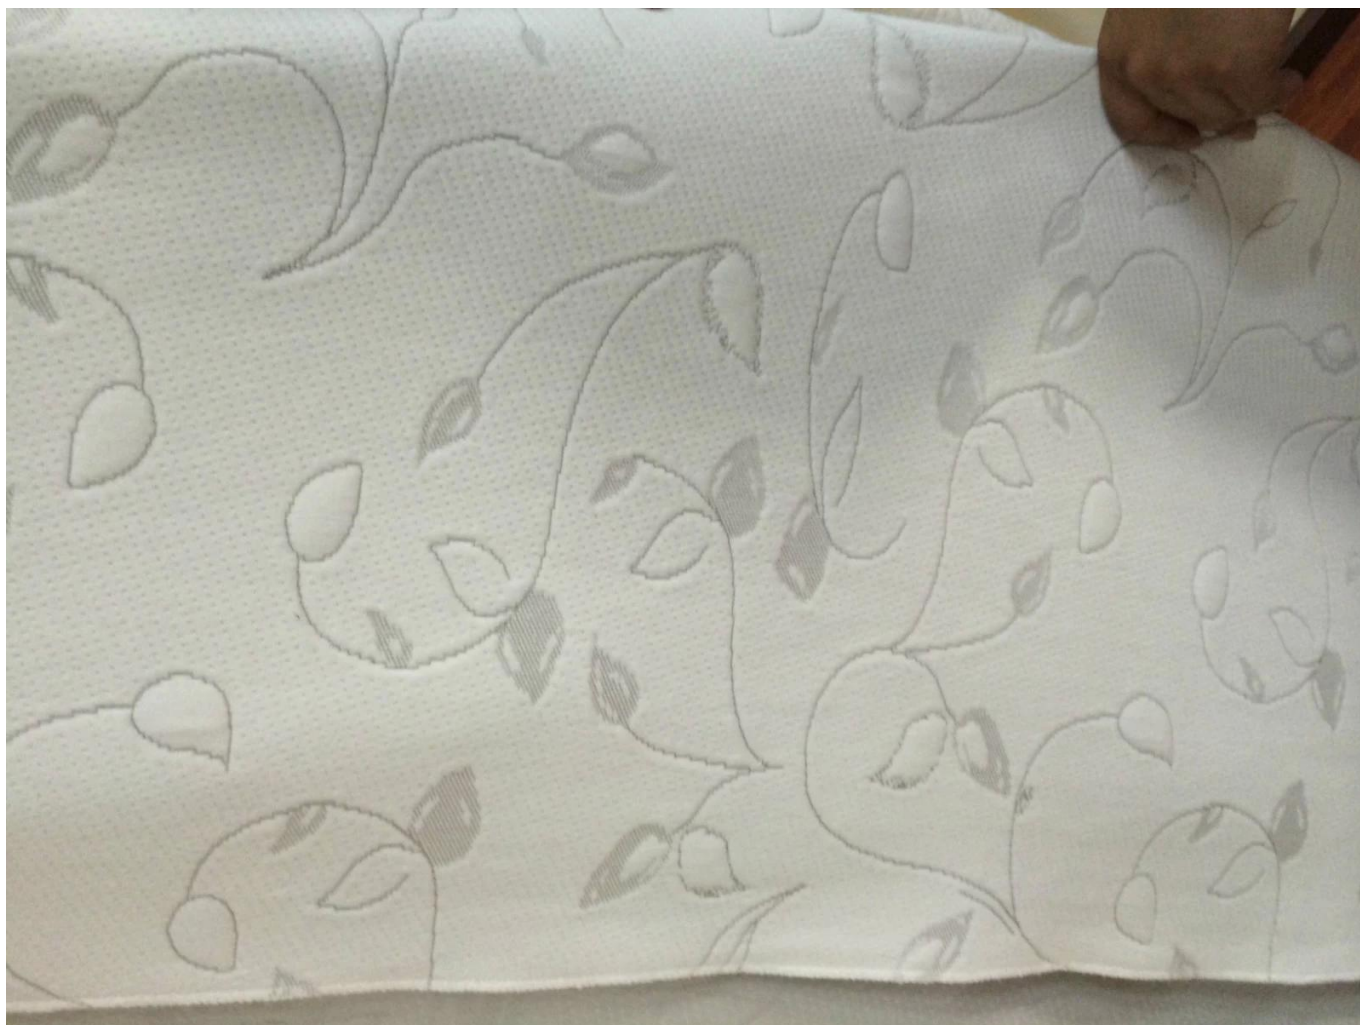

Quality Control