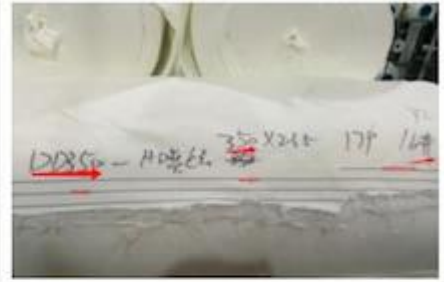

[**Fornitore di coprimaterassi in Cina**](#)

Product Details

I nostri prodotti chiamati TESSUTO ANTISCIVOLO, il materiale è 100% poliestere, si applica a divani, tessuti per la casa, materassi, mobili, cuscini, ecc. È lungo 150-290 metri. È caratterizzato da morbido, liscio, confortevole, solido, non facile da deformare e scivolare. IL TESSUTO ANTISCIVOLO ha una varietà di colori, possiamo inviare campioni gratuitamente!

Quality Control

BEST MATERIAL

DETAILS NOTE DOWN

DETAILS ON FABRIC

FABRIC FIRST TIME CHECKING

WEIGHT CHECKING

WIDTH CHECKING

DESIGN CHECKING