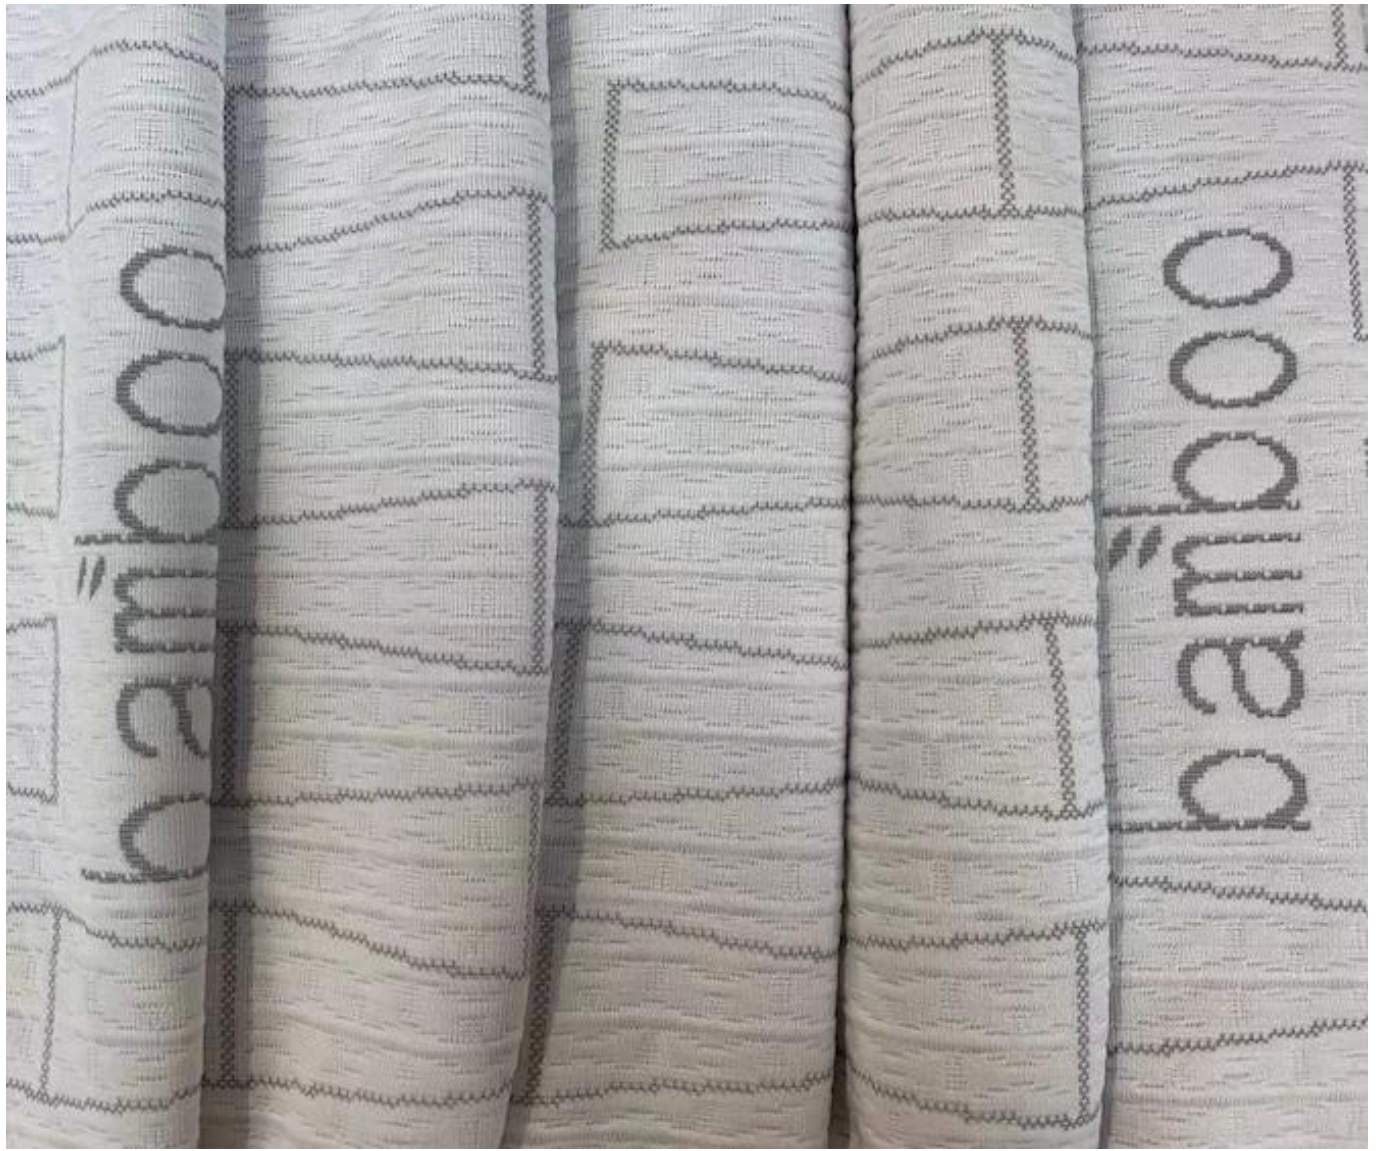

Quick Details

Materiale	100% poliestere, TC, bambù, aloe vera, tencel, rame, canapa, raffreddamento, cotone biologico.....
Larghezza	210-240 cm
Applicazione	MATERASSO, COPRIMATERASSO, CUSCINO, TESSUTO PER LA CASA
Elemento	Valore
il peso	130-800 g/mq
Capacità di fornitura	300000 m/mese
colore	Secondo richiesta
tecnico	Maglia elasticizzata jacquard
Campione	campione gratuito per la spedizione
pacchetto	IMBALLAGGIO IN ROTOLO
Pagamento	LC, DA, DP, TT e così via

Il tessuto per materassi a maglia jacquard ora è di uso comune nei materassi in tutto il mondo, ha molti modelli tra cui scegliere e può essere trasformato in peso e composizione diversi.

Offriamo anche molti tipi di prodotti per te la nostra sceltae. Clicca su queste parole e trova la tua esigenza:

[Ticchetto in maglia elasticizzata jacquard impermeabile](#)

[Fornitore di ticchetto per materassi in Cina](#)

[Il fornitore di tessuti per materassi più economico](#)

Product Details

Quality Control

BEST MATERIAL