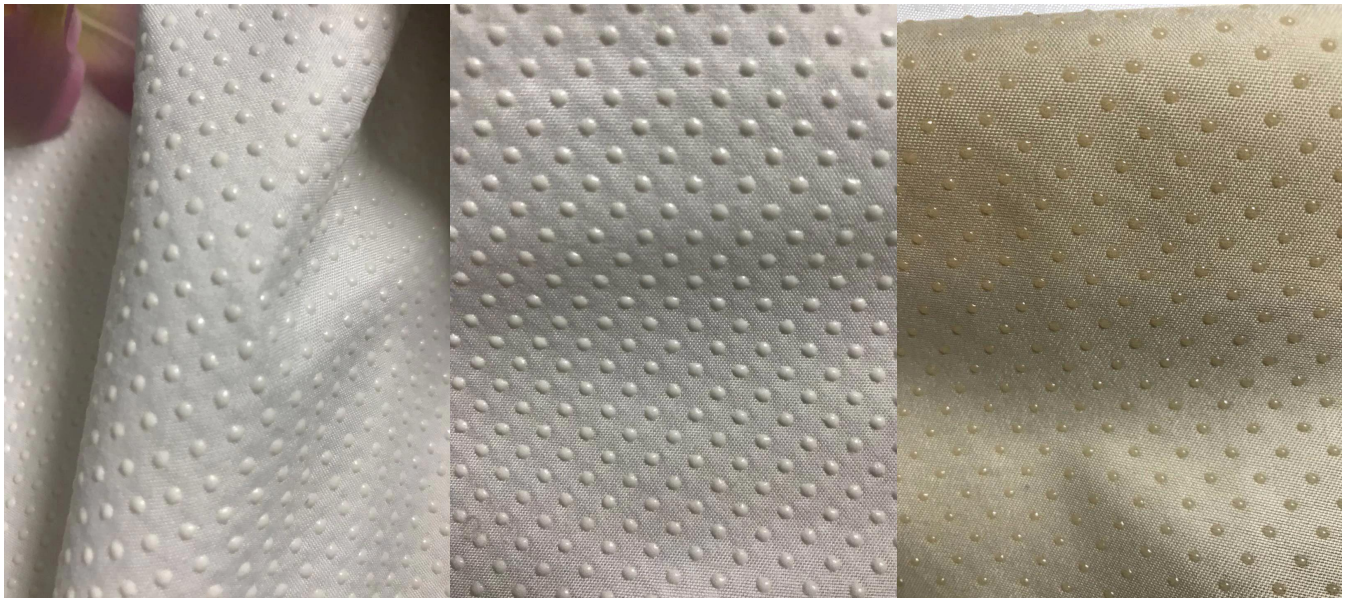

Quality Control