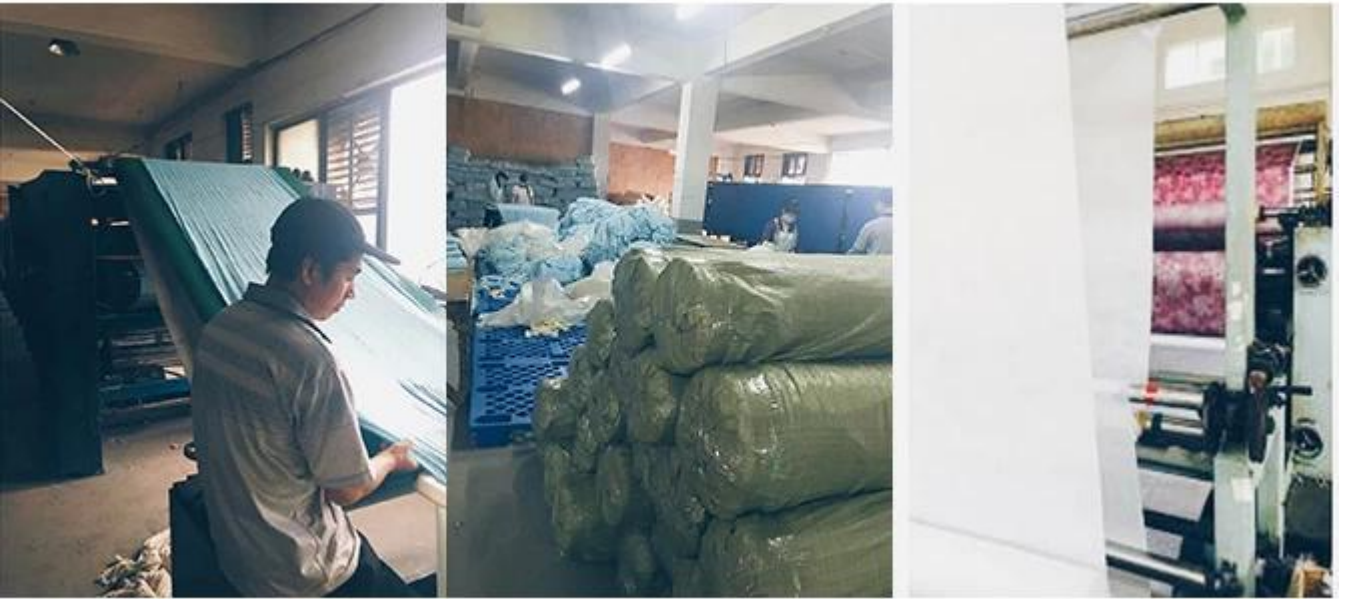

έλεγχος πλάτους

Our Factory

Packing

Our Service

1. 10 χρόνια specialize στο ύφασμα στρώμα και τα συστατικά
2. Πρώτα εξασφαλίστε την ποιότητα και στις καλύτερες τιμές και εξοικονομήστε όλο το κόστος για τον πελάτη
3. Εξασφαλίστε την ποσότητα και το χρόνο απομάκρυνσης
4. Να ενημερώνονται για τον πελάτη νέα σχέδια και νέα προϊόντα
5. Βρείτε νέα και μόδα στοιχεία για τον πελάτη
6. Κρατήστε τα νέα της αγοράς κακής τύχης για τον πελάτη, για παράδειγμα, όλα τα είδη των τιμών, όπως νήματα, αφρός