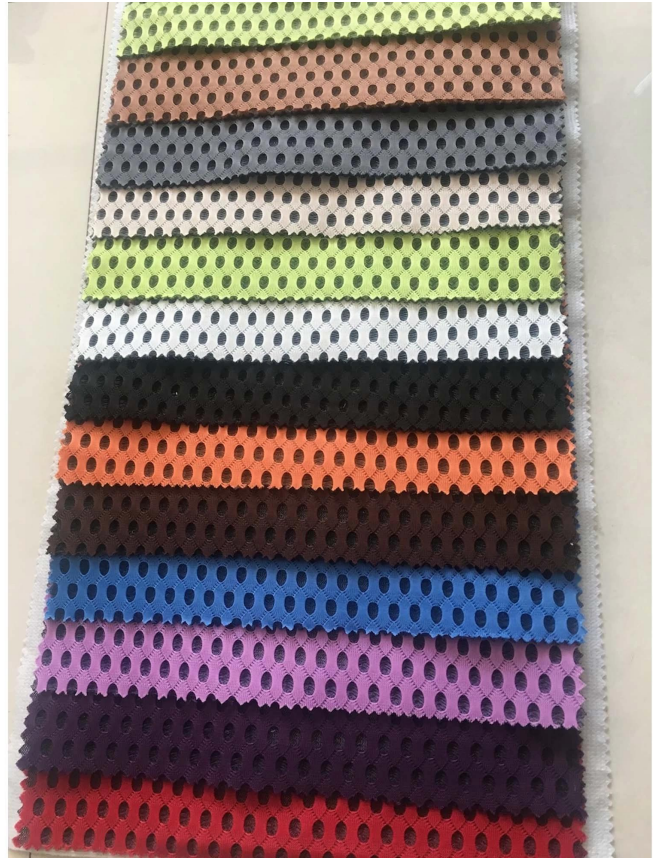

Quick Details

Υλικό	100% πολυ
Πλάτος	220 εκ
Εφαρμογή	Στρώμα, τσάντα, κλινοσκεπάσματα, αυτοκίνητο, παπούτσια, καναπές, ταπετσαρία homertextile
Είδος	αξία
χαρακτηριστικό	Μαλακό, αναπνεύσιμο, γρήγορα στεγνό, άνετο, ελαστικό
βάρος	250 γρμ
Ικανότητα προσφοράς	300000M/ΜΗΝΑ
Χρώμα	Σύμφωνα με το αίτημα
Τεχνικές	Warp πλεκτό
Δείγμα	δείγμα δωρεάν για αποστολή
Πακέτο	Πακέτο σε ρολό
Πληρωμή	LC, DA, DP, TT ΚΑΙ ΛΟΙΠΟΝ

ΑΥΤΟ ΤΟ ΥΦΑΣΜΑ ΜΠΟΡΕΙ ΝΑ ΧΡΗΣΙΜΟΠΟΙΗΘΕΙ ΓΙΑ ΠΕΡΙΟΡΙΑ ΣΤΡΩΜΑΤΟΣ, ΕΠΙΠΛΑ.

Προσφέρουμε επίσης πολλά είδη προϊόντων για την επιλογή σας. Κάντε κλικ σε αυτές τις λέξεις και βρείτε την ανάγκη σας:

[Προμηθευτής υφάσματος περιγράμματος στρώματος](#)
[China Ύφασμα μπορντούρας πάπλωμα στρώματος](#)
[Κίνα εργοστάσιο εξαρτημάτων στρώματος](#)

Product Details

Application

Quality Control

BEST MATERIAL

DETAILS NOTE DOWN

DETAILS ON FABRIC

FABRIC FIRST TIME CHECKING

WEIGHT CHECKING

*Ελπίζουμε να είστε καλεσμένοι μας ,Κίνα είναι ένα πανεμορφη
Ελπίζουμε εμείς μπορώ καλλιεργώ πάνω επιχείρηση μαζί και αναπτύσσω καλύτερος και μόδα στρώμα*

Fair

Consumer Evaluation

φτιάχνουμε όλα τα είδη πλεκτού υφάσματος ζακάρ στρώματος (κάνναβη, οργανικό, tencel, βαμβάκι, επιβραδυντικό φλόγας, αλόη βέρα, μπαμπού, ύφασμα ψύξης, χαλκός και ούτω καθεξής) ύφασμα στρώματος tricot, ύφασμα σατέν στρώματος, ύφασμα tc στρώματος, κάλυμμα στρώματος, μαξιλάρι ύφασμα καλύμματος και περιγράμματος στρώματος, κάλυμμα βάσης στρώματος και εξαρτήματα στρώματος (αντιολισθητικό ύφασμα, κλωστή, μαξιλαράκι, ταινία...)