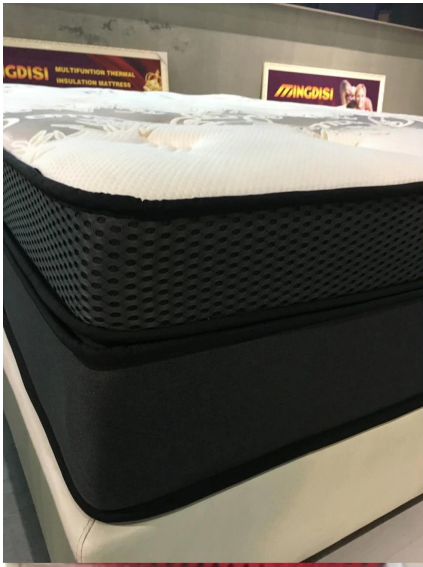

Application