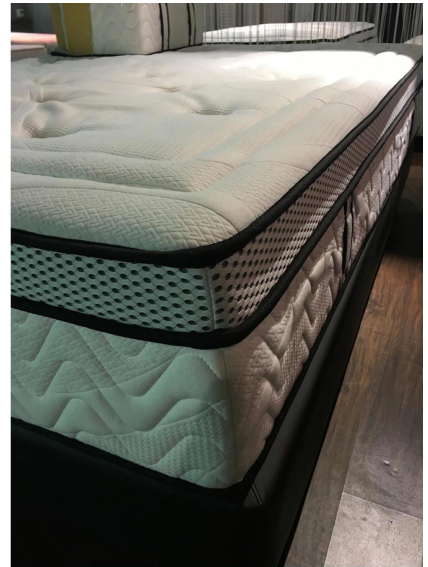

Application