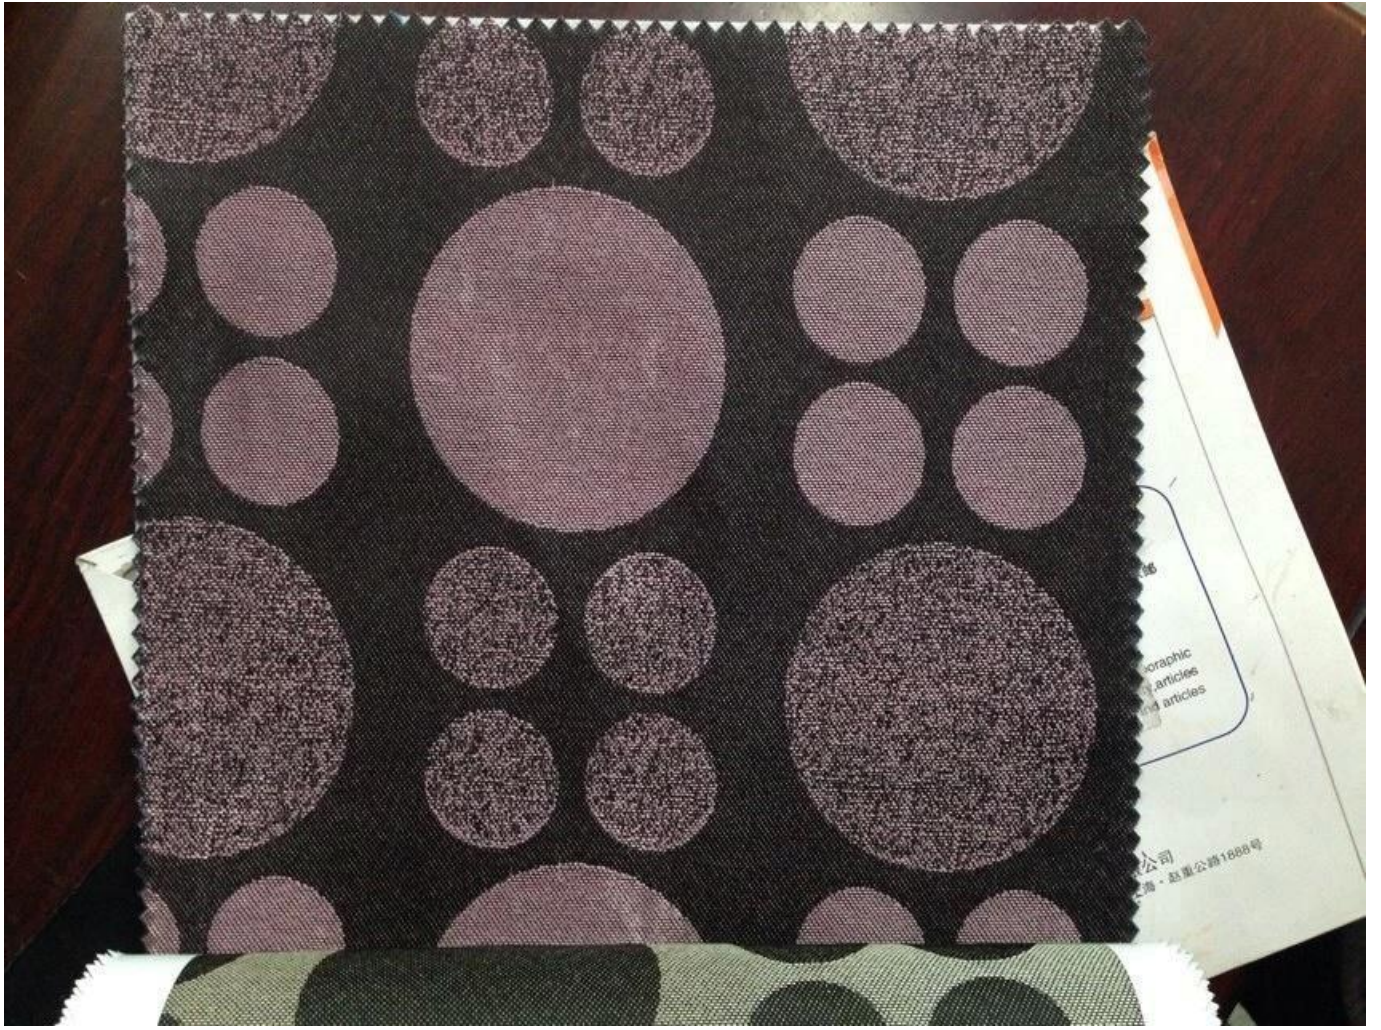

Quality Control