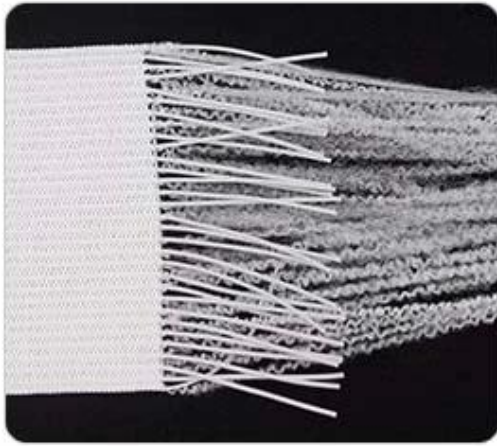

knitted structure