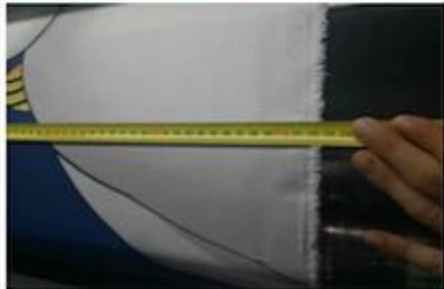

WIDTH CHECKING