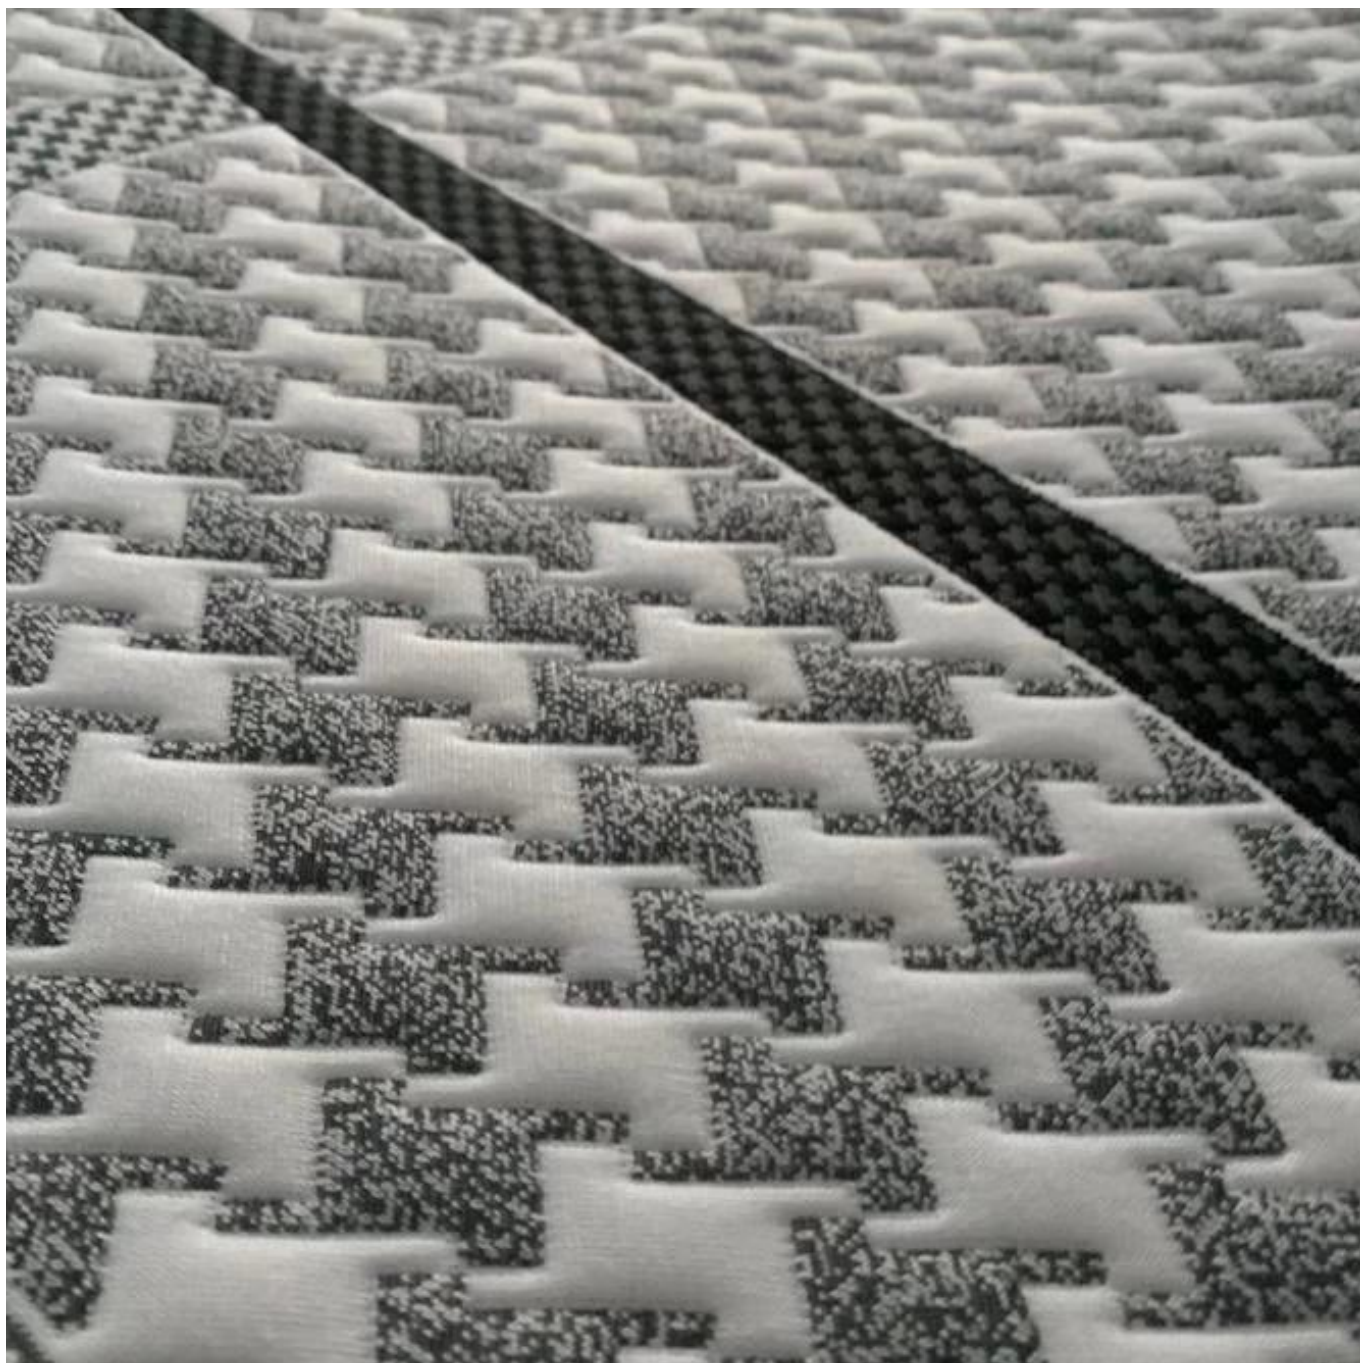

Quality Control