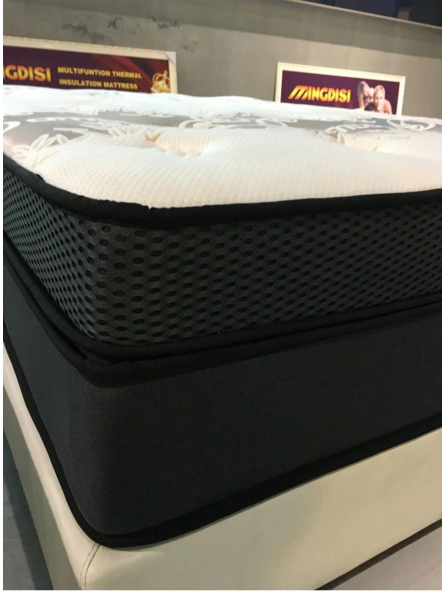

Quality Control