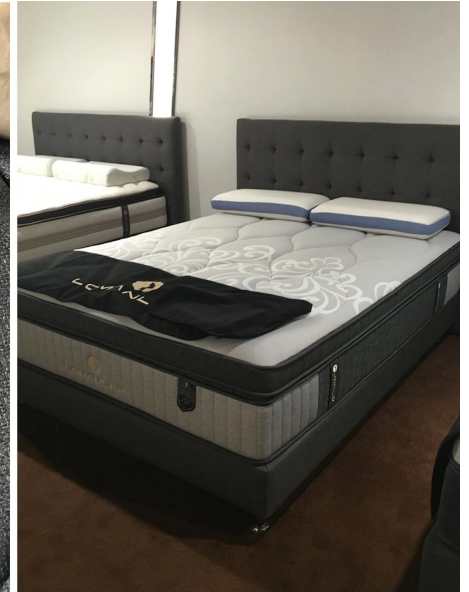

Application

Quality Control