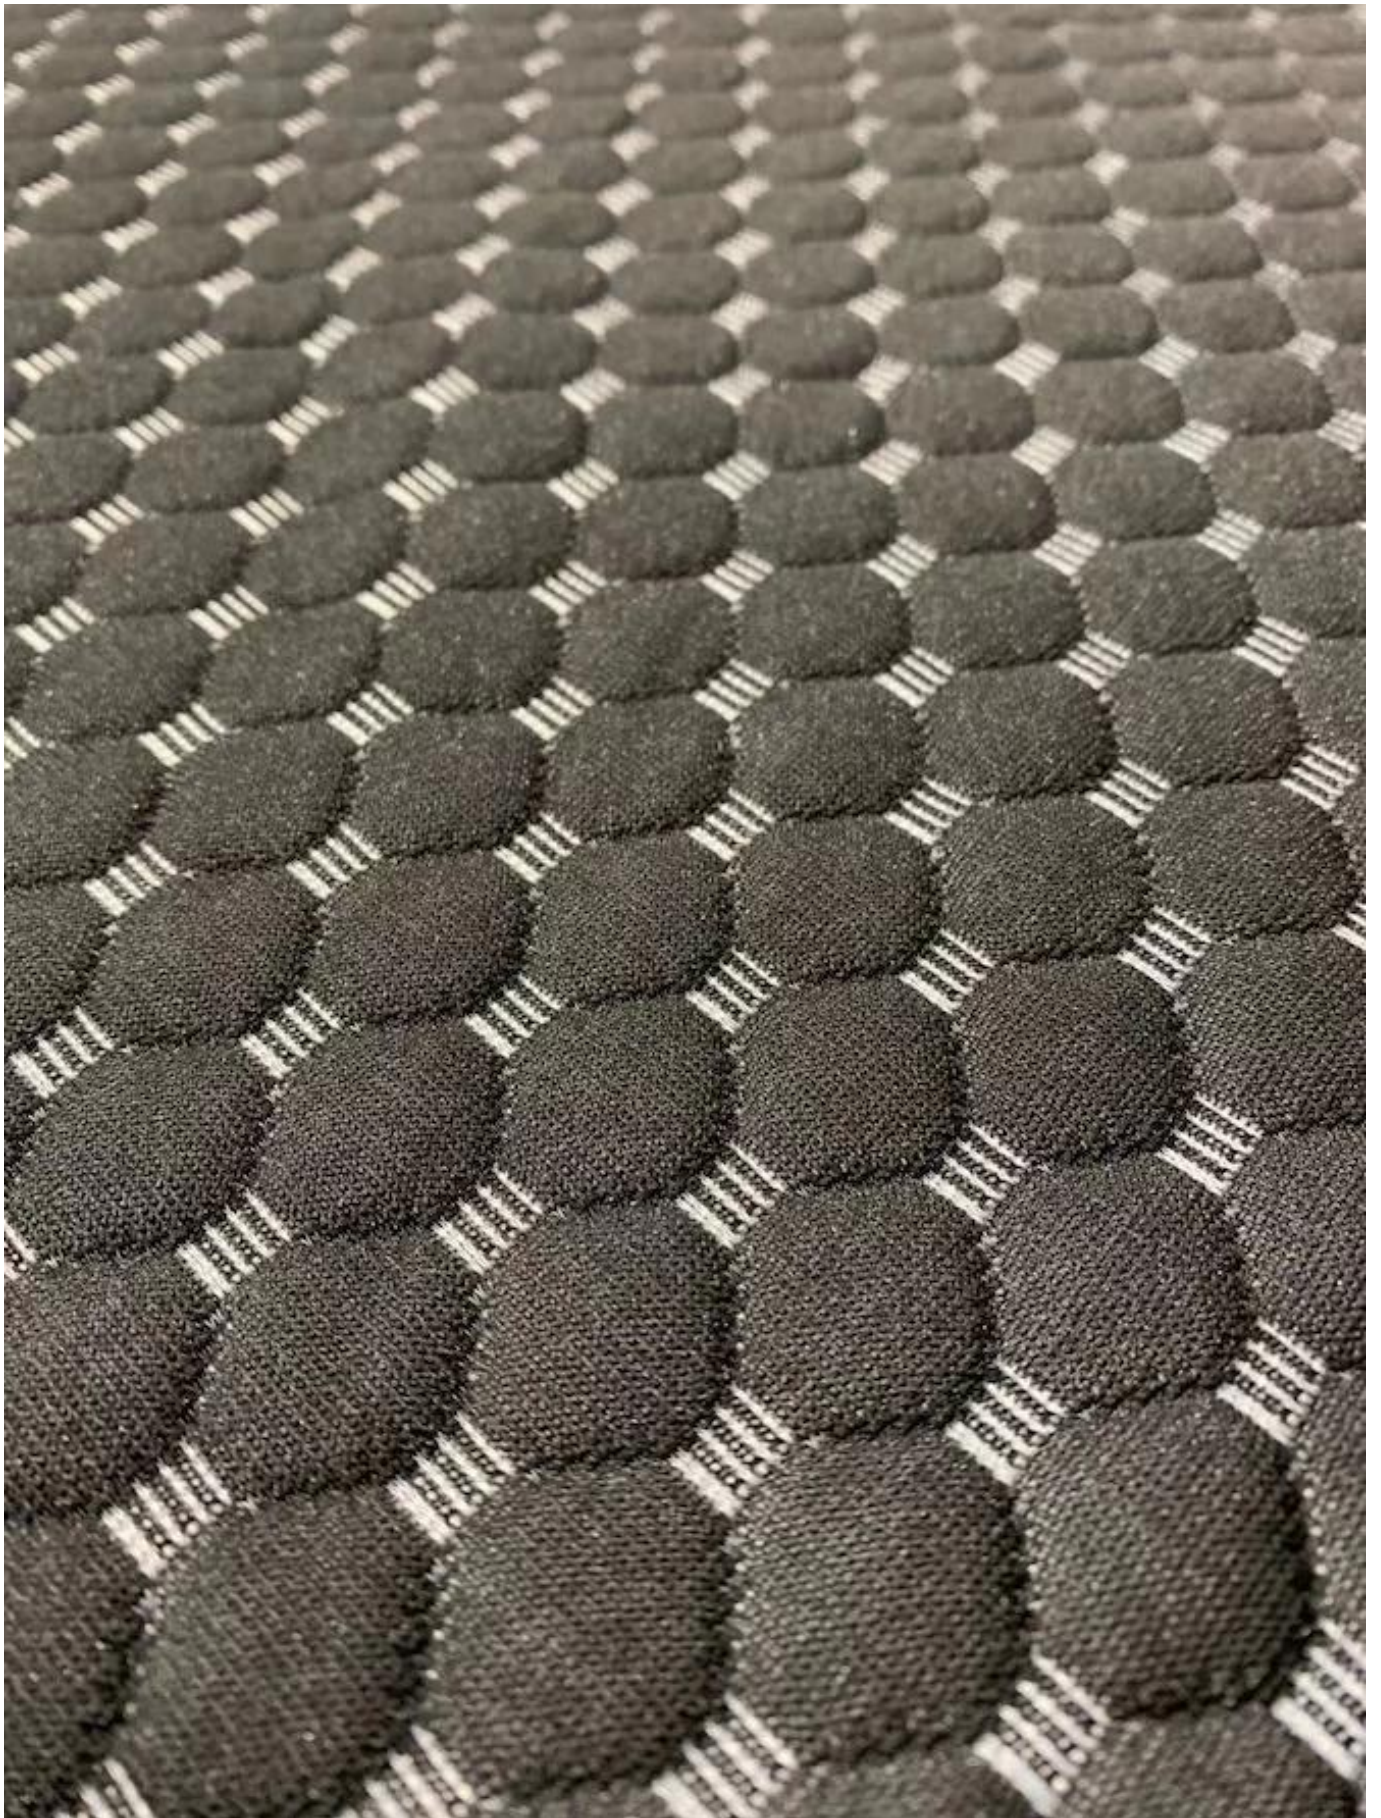

Quick Details

Υλικό	100% πολυεστέρας, TC, μπαμπού, αλόη βέρα, τένσελ, χαλκός, κάνναβη, ψύξη, οργανικό βαμβάκι.....
Πλάτος	210-240 εκ
Εφαρμογή	ΣΤΡΩΜΑ ,ΚΑΛΥΜΜΑ ΣΤΡΩΜΑΤΟΣ,ΜΑΞΙΛΑΡΙ,ΣΠΙΤΙΚΙ
Είδος	αξία
βάρος	130-800GSM
Δυνατότητα προσφοράς	300000m/μήνα
χρώμα	Σύμφωνα με αίτημα
Τεχνική	Ζακάρ ελαστικό πλεκτό
Δείγμα	δείγμα δωρεάν για αποστολή
πακέτο	ΣΥΣΚΕΥΑΣΙΑ ΡΟΛΟ
Πληρωμή	LC, DA, DP, TT και ούτω καθεξής

Το πλεκτό ύφασμα στρώματος Jacquard stretch χρησιμοποιείται τώρα πλέον σε στρώματα σε ολόκληρο τον κόσμο, έχει πολλά σχέδια για επιλογή και μπορεί να κάνει διαφορετικό βάρος και συνθέσεις.

Προσφέρουμε επίσης πολλούς τύπους προϊόντων για y επιλογή μας. Κάντε κλικ σε αυτές τις λέξεις και βρείτε την ανάγκη σας:

[αδιάβροχο ζακάρ stretch πλεκτό τικ](#)

[Προμηθευτής Κίνας που σημαδεύει στρώματα](#)

[Ο φθηνότερος προμηθευτής υφάσματος στρώματος](#)

Product Details

Quality Control

BEST MATERIAL

DETAILS NOTE DOWN

DETAILS ON FABRIC