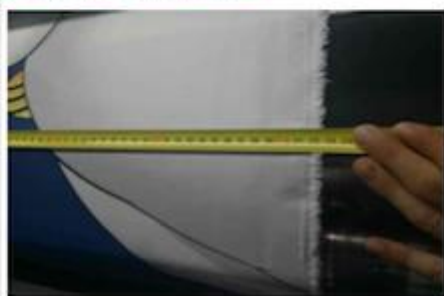

WIDTH CHECKING