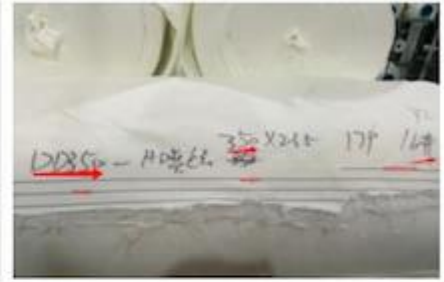

[Προμηθευτής υφάσματος στρώματος Pongee εκτύπωσης Κίνας](#)
[100% πολυ καπιτονέ ύφασμα στρώματος](#)
[Κατασκευαστής Stichbond πολυεστερικών υφασμάτων](#)

Product Details

Quality Control

BEST MATERIAL

DETAILS NOTE DOWN