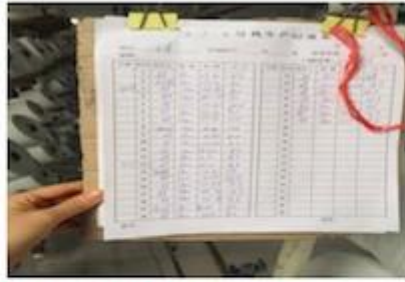

[**Fournisseur de tissu de matelas le moins cher**](#)

Product Details

Quality Control

BEST MATERIAL

DETAILS NOTE DOWN

DETAILS ON FABRIC

FABRIC FIRST TIME CHECKING

WEIGHT CHECKING