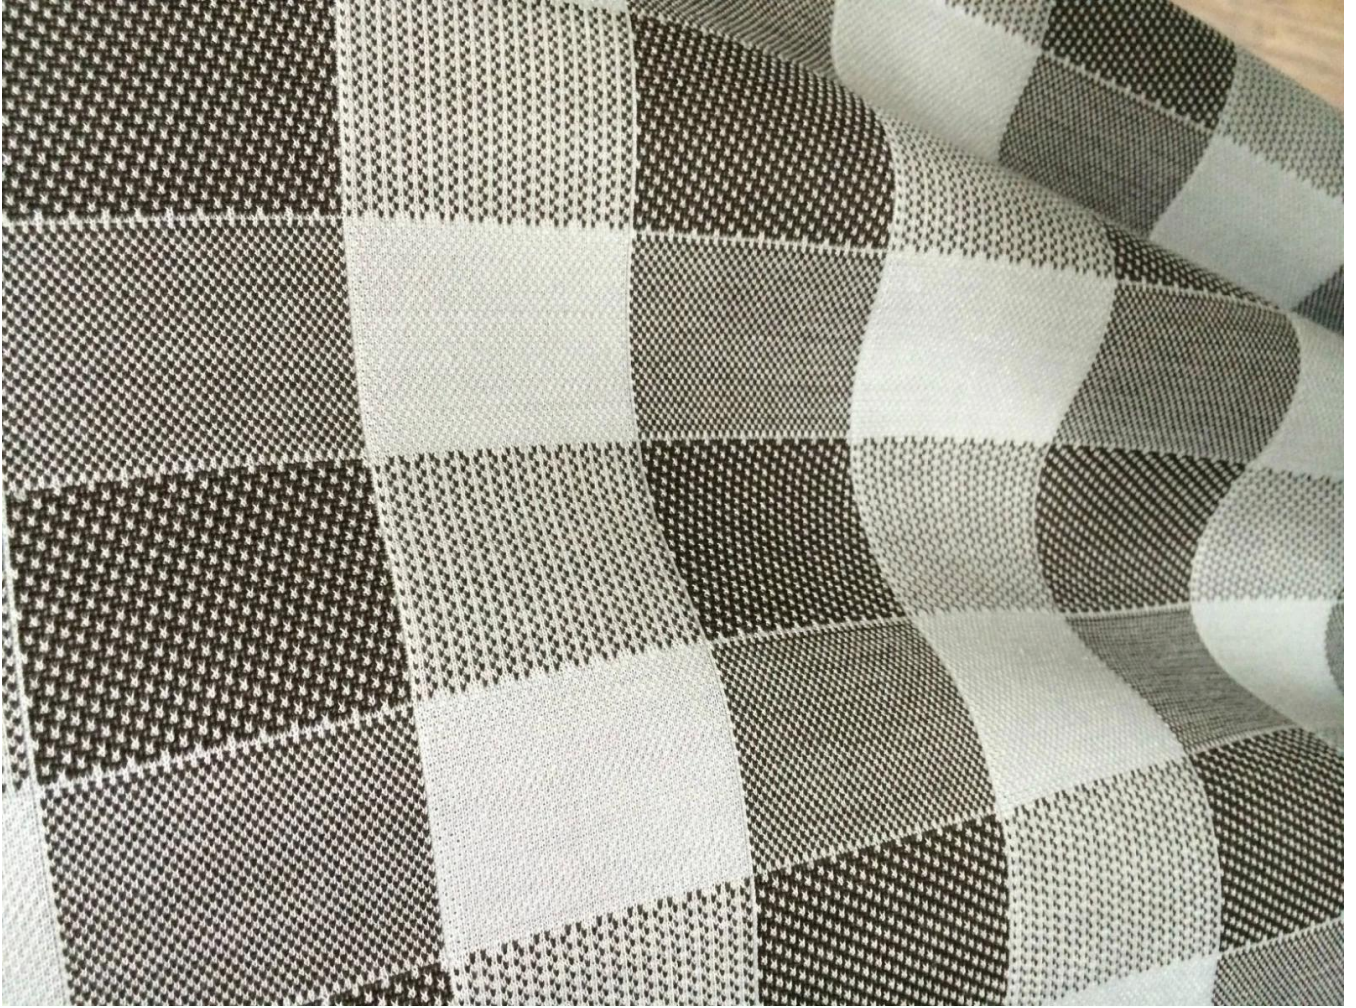

Quality Control