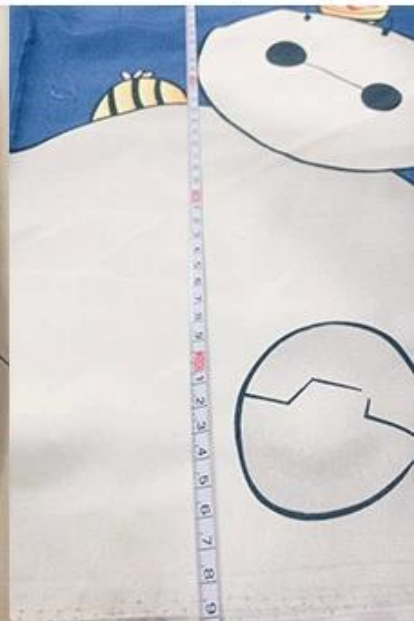

Quick Details

Matériel	100% Polyester
Largeur	210CM-220CM
Application	UTILISATION POUR MATELAS À RESSORT / ÉPONGE / MOUSSE, LITERIE, DOMESTIQUE
Article	Valeur
poids	170G / M 180G / M 190G / M
Capacité de livraison	Grosse quantité de
Couleur	Selon demande
Capacité d'approvisionnement	1000 000 m / mois
Modèle	IMPRESSION
Fonctionnalité	SOFT TOUCH, IMPRESSION COULEUR, BON MARCHÉ
technique	WARP KNIT
Échantillon	échantillon gratuit pour expédier
paquet	150m / rouleau ou selon les besoins
Paieement	LC, TT

enregistrements de production

vérifier la largeur

essayez de charger au mieux

vérification de la conception

vérification de la qualité du tissu

conception / vérification de la quantité

vérification du poids