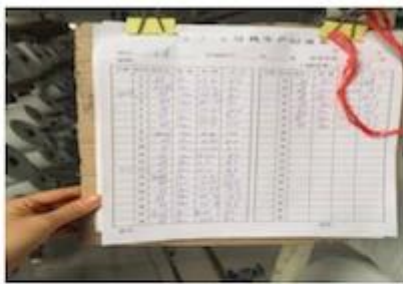

[**Fournisseur de tissu de matelas le moins cher**](#)

Product Details

Quality Control

BEST MATERIAL

DETAILS NOTE DOWN

DETAILS ON FABRIC

FABRIC FIRST TIME CHECKING

WEIGHT CHECKING