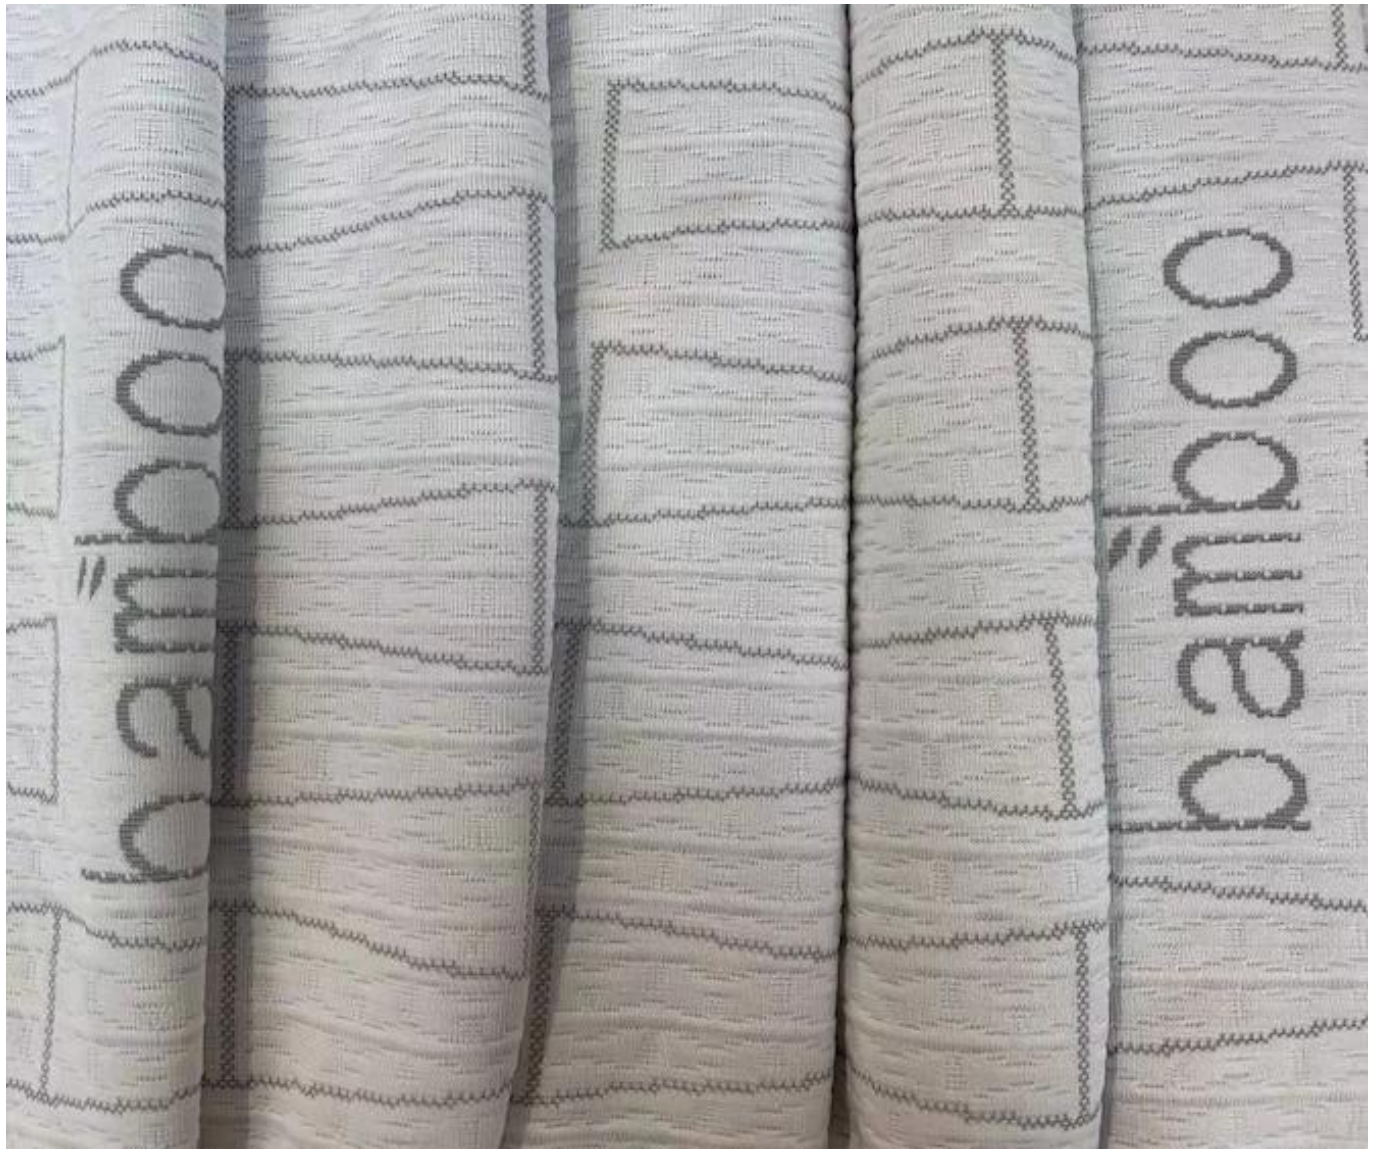

Quick Details

Matériel	100% polyester, TC, bambou, aloe vera, tencel, cuivre, chanvre, rafraîchissant, coton biologique.....
Largeur	210-240cm
Application	MATELAS, HOUSSE DE MATELAS, OREILLER, HOMETEXTILE
Article	Évaluer
lester	130-800GSM
Capacité d'approvisionnement	300000m/mois
Couleur	Selon demande
technique	Tricot jacquard extensible
Goûter	échantillon gratuit à expédier
forfait	EMBALLAGE EN ROULEAU
Païement	LC, DA, DP, TT et ainsi de suite

Le tissu de matelas en tricot jacquard extensible est maintenant utilisé dans les matelas dans le monde entier, a beaucoup de modèles à choisir et peut être transformé en différents poids et compositions.

[**Fournisseur de tissu de matelas le moins cher**](#)

Product Details

Quality Control

BEST MATERIAL

DETAILS NOTE DOWN

DETAILS ON FABRIC

FABRIC FIRST TIME CHECKING

WEIGHT CHECKING