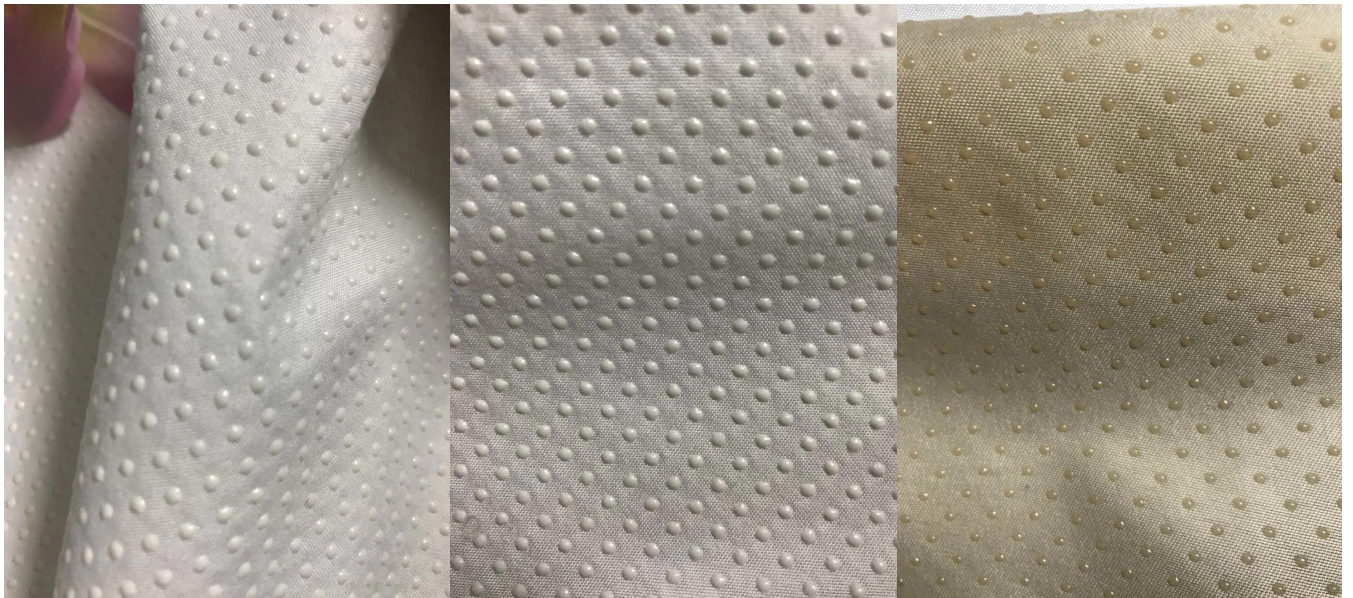

Quick Details

Matériel	100% Polyester
Largeur	150-290cm
Application	CANAPÉ, HOMETEXILE, MATELAS, MEUBLES, COUSSIN ET AINSI DE SUITE
Article	Évaluer
Nom	TISSU ANTIDÉRAPANT
Motif	Traitement anti dérapant
Couleur	Toutes sortes de couleurs
Caractéristique	Doux, lisse, confortable, ferme, pas facilement déformé, antidérapant
Goûter	échantillon gratuit à envoyer
Forfait	Paquet de rouleau
Païement	LC, DA, DP, TT ET AINSI DE SUITE

Nous proposons également de nombreux types de produits pour votre choix. Veuillez cliquer sur ces mots et trouver votre besoin :

[Matelas en tissu antidérapant](#)

[Tissu de fond antidérapant du matelas](#)

[Fournisseur de tissu de matelas le moins cher](#)

Product Details

Quality Control

BEST MATERIAL

DETAILS NOTE DOWN

DETAILS ON FABRIC

FABRIC FIRST TIME CHECKING

WEIGHT CHECKING